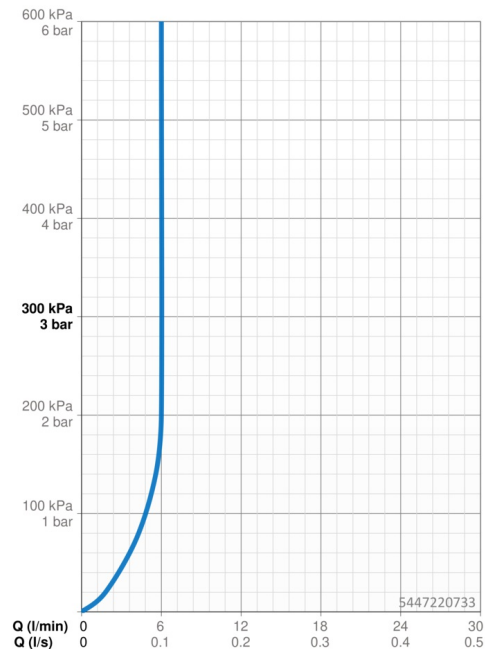

Technické údaje

Vlastnosti průtoku

Průtokové množství při 3 bar (s regulátorem průtoku) **6.0 l/min**

Technické vlastnosti

Zdroj teplé vody **max. +70°C**
Pracovní tlak **0.5-10 bar**
Velikost přípojky **G3/8**
Projection **168 mm**
Zabezpečení proti zpětnému toku (ČSN EN 1717) **AA**
Materiál **Mosaz**

Předpisy

Norma EN **EN 817**
Třída hlučnosti **I (ISO 3822)**

Schválení a Prohlášení

Prohlášení o shodě **DoC**
EPD **S-P-06391**