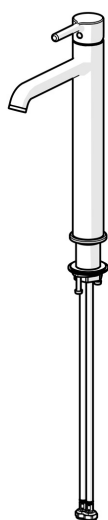

EAN: 4057304020049
static.hansa.com/5447220733

- Umyvadlo
- Jednopáková
- Stojánková
- Černá matná
- Pevné výtokové rameno
- CASCADE® aerátor, PCA® aerátor s konstatním průtokovým množstvím nezávislým na změnách tlaku
- Jedna ovládací páka / rukojeť, Pin - ovládací páka s tyčinkou, Páka se symboly teplé a studené vody
- Funkce pro nastavení maximální teploty a průtoku vody, Nastavitelný omezovač teploty vody (součástí dodávky, možnost dodatečné instalace)
- \varnothing 30 mm keramická kartuše pro ovládání teploty a průtoku vody
- Flexibilní připojovací hadice
- Tělo baterie z mosazi DZR
- Bez odpadní soupravy

Technické údaje

Vlastnosti průtoku

Průtokové množství při 3 bar (s regulátorem průtoku) **6.0 l/min**

Technické vlastnosti

Zdroj teplé vody **max. +70°C**
 Pracovní tlak **0.5-10 bar**
 Velikost přípojky **G3/8**
 Projection **168 mm**
 Zabezpečení proti zpětnému toku (ČSN EN 1717) **AA**
 Materiál **Mosaz**