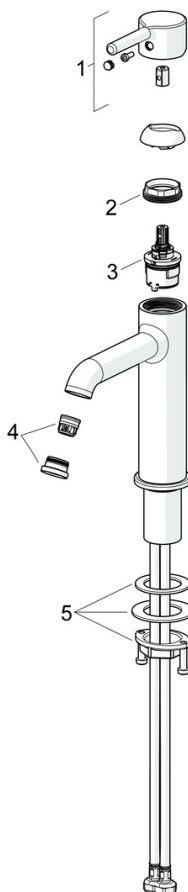

EAN: 4057304020049
static.hansa.com/5447220733

- Umyvadlo
- Jednopáková
- Stojánková
- Černá matná
- Pevné výtokové rameno
- CASCADE® aerátor, PCA® aerátor s konstatním průtokovým množstvím nezávislým na změnách tlaku
- Jedna ovládací páka / rukojeť, Pin - ovládací páka s tyčinkou, Páka se symboly teplé a studené vody
- Funkce pro nastavení maximální teploty a průtoku vody, Nastavitelný omezovač teploty vody (součástí dodávky, možnost dodatečné instalace)
- \varnothing 30 mm keramická kartuše pro ovládání teploty a průtoku vody
- Flexibilní připojovací hadice
- Tělo baterie z mosazi DZR
- Bez odpadní soupravy

Technické údaje

Vlastnosti průtoku

Průtokové množství při 3 bar (s regulátorem průtoku) **6.0 l/min**

Technické vlastnosti

Zdroj teplé vody **max. +70°C**
 Pracovní tlak **0.5-10 bar**
 Velikost přípojky **G3/8**
 Projection **168 mm**
 Zabezpečení proti zpětnému toku (ČSN EN 1717) **AA**
 Materiál **Mosaz**

Předpisy

Norma EN **EN 817**
 Třída hlučnosti **I (ISO 3822)**

Schválení a Prohlášení

Prohlášení o shodě **DoC**
 EPD **S-P-06391**

Náhradní díly

SP5437220733

| | Název | Kód |
|----|---|-------------|
| 01 | Páka Černá matná | 1014999V-33 |
| 02 | Upevňovací matice, M34x1.5 | 1012133V |
| 03 | Kartuše, 3.0 | 1014428V |
| 04 | Aerator a klíč, PCA 1.5 gpm Černá matná | 1012273V-33 |
| 05 | Upevňovací set | 59913479 |