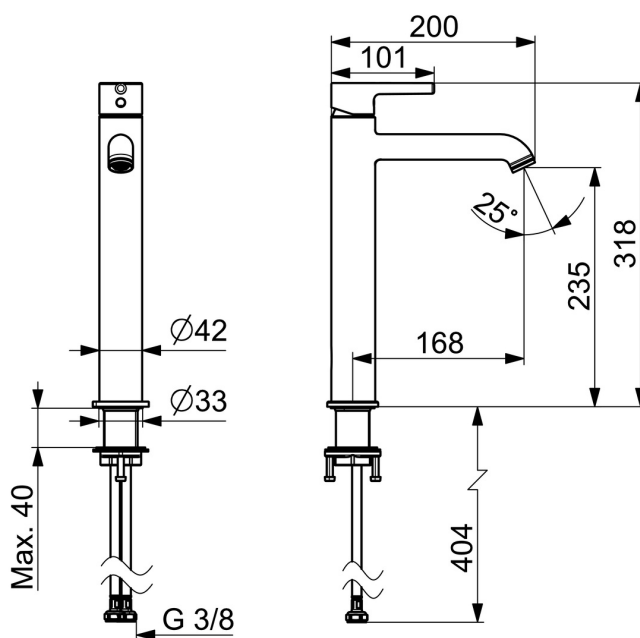

EAN: 4057304020049
static.hansa.com/5447220733

- Umyvadlo
- Jednopáková
- Stojánková
- Černá matná
- Pevné výtokové rameno
- CASCADE® aerátor, PCA® aerátor s konstatním průtokovým množstvím nezávislým na změnách tlaku
- Jedna ovládací páka / rukojeť, Pin - ovládací páka s tyčinkou, Páka se symboly teplé a studené vody
- Funkce pro nastavení maximální teploty a průtoku vody, Nastavitelný omezovač teploty vody (součástí dodávky, možnost dodatečné instalace)
- \varnothing 30 mm keramická kartuše pro ovládání teploty a průtoku vody
- Flexibilní připojovací hadice
- Tělo baterie z mosazi DZR
- Bez odpadní soupravy

Technické údaje

Vlastnosti průtoku

Průtokové množství při 3 bar (s regulátorem průtoku) **6.0 l/min**

Technické vlastnosti

Zdroj teplé vody **max. +70°C**
 Pracovní tlak **0.5-10 bar**
 Velikost přípojky **G3/8**
 Projection **168 mm**
 Zabezpečení proti zpětnému toku (ČSN EN 1717) **AA**
 Materiál **Mosaz**

Předpisy

Norma EN **EN 817**
 Třída hlučnosti **I (ISO 3822)**

Schválení a Prohlášení

Prohlášení o shodě **DoC**
 EPD **S-P-06391**

Náhradní díly

SP5437220733

| | Název | Kód |
|----|---|-------------|
| 01 | Páka Černá matná | 1014999V-33 |
| 02 | Upevňovací matice, M34x1.5 | 1012133V |
| 03 | Kartuše, 3.0 | 1014428V |
| 04 | Aerator a klíč, PCA 1.5 gpm Černá matná | 1012273V-33 |
| 05 | Upevňovací set | 59913479 |