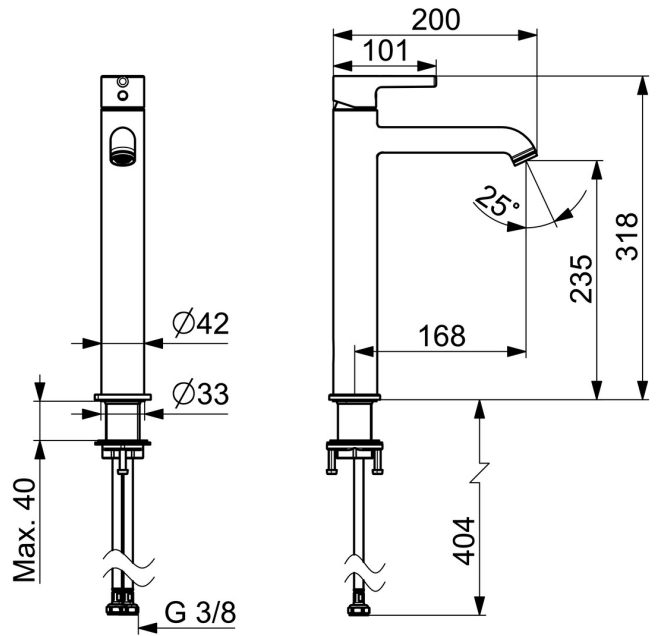

EAN: 4057304017483  
[static.hansa.com/54472207](https://static.hansa.com/54472207)

- Lavabo
- Monocomando
- Montaggio d'appoggio
- Cromo
- Bocca fissa
- Rompigetto Standard, PCA® portata costante indipendentemente dalle variazioni di pressione
- Leva/Manopola monocomando, Leva pin, Leva con simbolo F+C
- Limitatore di temperatura, Limitatore di temperatura regolabile
- Cartuccia a dischi ceramici  $\varnothing$  30mm
- Collegamento con flessibili
- Ottone DZR
- Senza piletta di scarico

### Caratteristiche flusso

Portata 3 bar (con limitatore di flusso) **6.0 l/min**

### Caratteristiche tecniche

Fornitura di acqua calda **max. +70°C**  
 Pressione di esercizio **0.5-10 bar**  
 Misura della connessione **G3/8**  
 Projection **168 mm**  
 Backflow prevention (EN1717) **AA**  
 Materiale **Ottone**

### SP54372207

	Nome	Codice
01	Leva Cromo	1014999V
02	Tappo Cromo	1012105V
03	Cappuccio Cromo	1012132V
04	Dado di fissaggio, M34x1.5	1012133V
05	Cartuccia, 3.0	1014428V
06	Aeratore e chiave, PCA 5.7 l/min Cromo	1012273V
07	Set di fissaggio	59913479