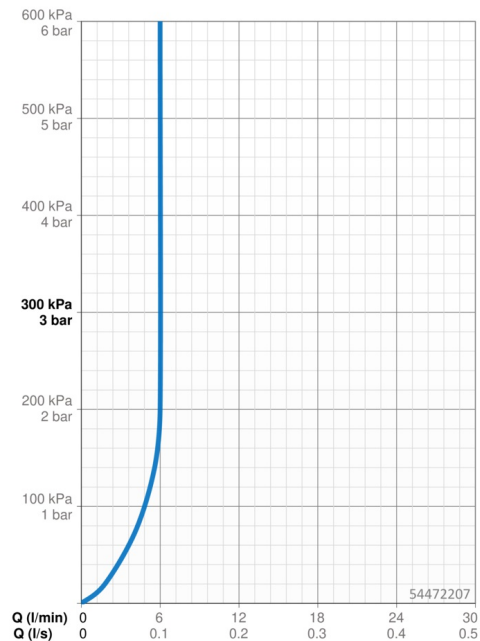

Dati tecnici

Caratteristiche flusso

Portata 3 bar (con limitatore di flusso) **6.0 l/min**

Caratteristiche tecniche

Fornitura di acqua calda **max. +70°C**
Pressione di esercizio **0.5-10 bar**
Misura della connessione **G3/8**
Projection **168 mm**
Backflow prevention (EN1717) **AA**
Materiale **Ottone**

Norme

Standard EN **EN 817**
Classe di rumorosità **I (ISO 3822)**

Certificati/Dichiarazioni

Dichiarazione di conformità **DoC**
EPD **S-P-06391**