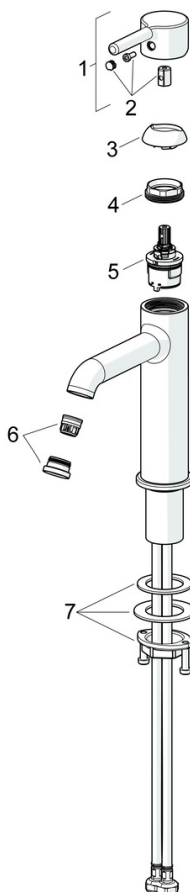

EAN: 4057304017483  
[static.hansa.com/54472207](https://static.hansa.com/54472207)

- Lavabo
- Monocomando
- Montaggio d'appoggio
- Cromo
- Bocca fissa
- Rompigetto Standard, PCA® portata costante indipendentemente dalle variazioni di pressione
- Leva/Manopola monocomando, Leva pin, Leva con simbolo F+C
- Limitatore di temperatura, Limitatore di temperatura regolabile
- Cartuccia a dischi ceramici  $\varnothing$  30mm
- Collegamento con flessibili
- Ottone DZR
- Senza piletta di scarico

### Caratteristiche flusso

Portata 3 bar (con limitatore di flusso) **6.0 l/min**

### Caratteristiche tecniche

Fornitura di acqua calda **max. +70°C**  
 Pressione di esercizio **0.5-10 bar**  
 Misura della connessione **G3/8**  
 Projection **168 mm**  
 Backflow prevention (EN1717) **AA**  
 Materiale **Ottone**

## Parti di ricambio