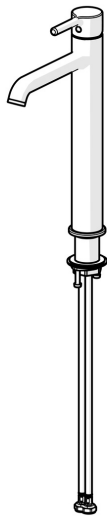

EAN: 4057304017483
static.hansa.com/54472207

Wenn großartiges Design zu einer eigenen Attraktion wird, wissen Sie, dass es Ihr Leben verändern wird. Dieser neue Klassiker erweckt nicht nur die Schönheit zum Leben, sondern bringt auch jedes moderne Bad auf ein neues Niveau. Schlankes Design und anmutige Formen machen diese Armatur zum Highlight in jedem Raum.

Hochwertige Qualität
 Schlankes Design
 Anti-Kalk-Luftspruder für einfache Reinigung
 Passend zu jedem Waschbecken
 Hergestellt in Europa

Passt perfekt in jedes Badezimmer

- Waschtisch
- Einhebelmischer
- Standmontage
- Chrom
- Feststehender Auslauf
- CASCADE® Strahlregler, PCA® konstante Durchflussleistung unabhängig vom Fließdruck
- Einhandbedienhebel/Griff, Pinhebel, Hebel mit W+K-Kennzeichnung
- Temperaturbegrenzer, Heißwassersperre einstellbar (im Lieferumfang enthalten)
- \varnothing 3.0 Steuerpatrone mit keramischen Dichtscheiben zur Wassermengen- und Temperatureinstellung
- Anschluss über flexible Druckschläuche
- Armaturenkörper aus entzinkungsbeständigem Messing (DZR)
- Ohne Ablaufgarnitur

Technische Daten

Durchflusseigenschaften

Durchfluss bei 3 bar (mit Durchflussregler) **6.0 l/min**

Technische Eigenschaften

Warmwasserversorgung **max. +70°C**
 Arbeitsdruck **0.5-10 bar**
 Anschlussgröße **G3/8**
 Ausladung **168 mm**
 Sicherungseinrichtung (EN1717) **AA**
 Werkstoff **Messing**