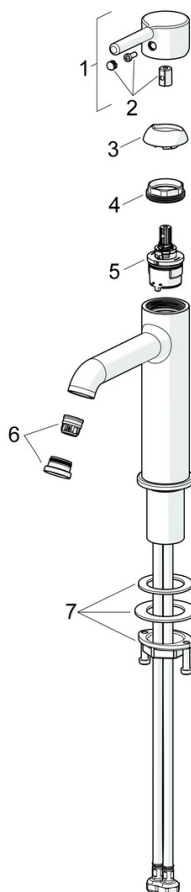

EAN: 4057304017483
static.hansa.com/54472207

Wenn großartiges Design zu einer eigenen Attraktion wird, wissen Sie, dass es Ihr Leben verändern wird. Dieser neue Klassiker erweckt nicht nur die Schönheit zum Leben, sondern bringt auch jedes moderne Bad auf ein neues Niveau. Schlankes Design und anmutige Formen machen diese Armatur zum Highlight in jedem Raum.

Hochwertige Qualität
 Schlankes Design
 Anti-Kalk-Luftspruder für einfache Reinigung
 Passend zu jedem Waschbecken
 Hergestellt in Europa

Passt perfekt in jedes Badezimmer

- Waschtisch
- Einhebelmischer
- Standmontage
- Chrom
- Feststehender Auslauf
- CASCADE® Strahlregler, PCA® konstante Durchflussleistung unabhängig vom Fließdruck
- Einhandbedienhebel/Griff, Pinhebel, Hebel mit W+K-Kennzeichnung
- Temperaturbegrenzer, Heißwassersperre einstellbar (im Lieferumfang enthalten)
- \varnothing 3.0 Steuerpatrone mit keramischen Dichtscheiben zur Wassermengen- und Temperatureinstellung
- Anschluss über flexible Druckschläuche
- Armaturenkörper aus entzinkungsbeständigem Messing (DZR)
- Ohne Ablaufgarnitur

Technische Daten

Durchflusseigenschaften

Durchfluss bei 3 bar (mit Durchflussregler) **6.0 l/min**

Technische Eigenschaften

Warmwasserversorgung **max. +70°C**
 Arbeitsdruck **0.5-10 bar**
 Anschlussgröße **G3/8**
 Ausladung **168 mm**
 Sicherungseinrichtung (EN1717) **AA**
 Werkstoff **Messing**

Vorschriften

EN Standard **EN 817**
 Geräuschklasse **I (ISO 3822)**

Zulassungen und Deklarationen

Konformitätserklärung **DoC**
 EPD **S-P-06391**

Ersatzteile

SP54372207

	Name	Art.-Nr.
01	Hebel	1014999V
02	Dekorkappe	1012105V
03	Abdeckkappe	1012132V
04	Spann-Mutter, M34x1.5	1012133V
05	Kartusche, 3.0	1014428V
06	Luftsprudler und Schlüssel, PCA 5.7 l/min	1012273V
07	Befestigungssatz	59913479