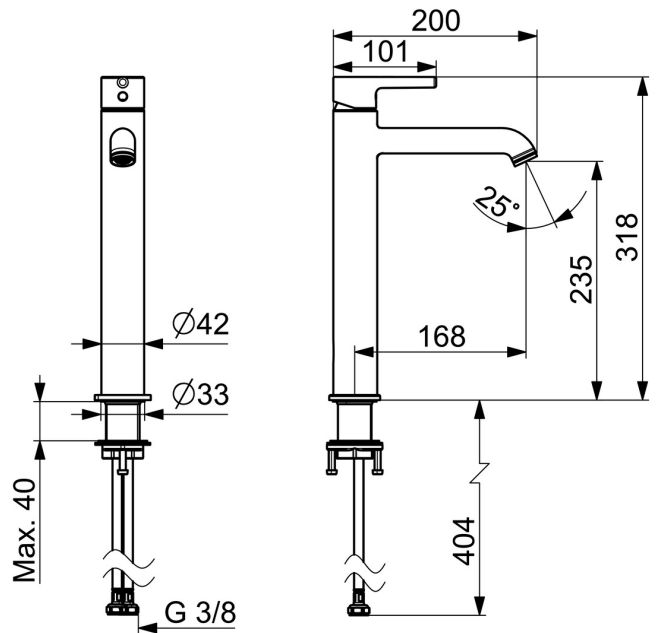

Hochwertige Qualität
 Schlankes Design
 Anti-Kalk-Luftspruder für einfache Reinigung
 Passend zu jedem Waschbecken
 Hergestellt in Europa

Passt perfekt in jedes Badezimmer

- Waschtisch
- Einhebelmischer
- Standmontage
- Chrom
- Feststehender Auslauf
- CASCADE® Strahlregler, PCA® konstante Durchflussleistung unabhängig vom Fließdruck
- Einhandbedienhebel/Griff, Pinhebel, Hebel mit W+K-Kennzeichnung
- Temperaturbegrenzer, Heißwassersperre einstellbar (im Lieferumfang enthalten)
- \varnothing 3.0 Steuerpatrone mit keramischen Dichtscheiben zur Wassermengen- und Temperatureinstellung
- Anschluss über flexible Druckschläuche
- Armaturenkörper aus entzinkungsbeständigem Messing (DZR)
- Ohne Ablaufgarnitur

Technische Daten

Durchflusseigenschaften

Durchfluss bei 3 bar (mit Durchflussregler) **6.0 l/min**

Technische Eigenschaften

Warmwasserversorgung **max. +70°C**
 Arbeitsdruck **0.5-10 bar**
 Anschlussgröße **G3/8**
 Ausladung **168 mm**
 Sicherungseinrichtung (EN1717) **AA**
 Werkstoff **Messing**

Vorschriften

EN Standard **EN 817**
 Geräuschklasse **I (ISO 3822)**

Zulassungen und Deklarationen

Konformitätserklärung **DoC**
 EPD **S-P-06391**

Ersatzteile

SP54372207

	Name	Art.-Nr.
01	Hebel	1014999V
02	Dekorkappe	1012105V
03	Abdeckkappe	1012132V
04	Spann-Mutter, M34x1.5	1012133V
05	Kartusche, 3.0	1014428V
06	Luftsprudler und Schlüssel, PCA 5.7 l/min	1012273V
07	Befestigungssatz	59913479