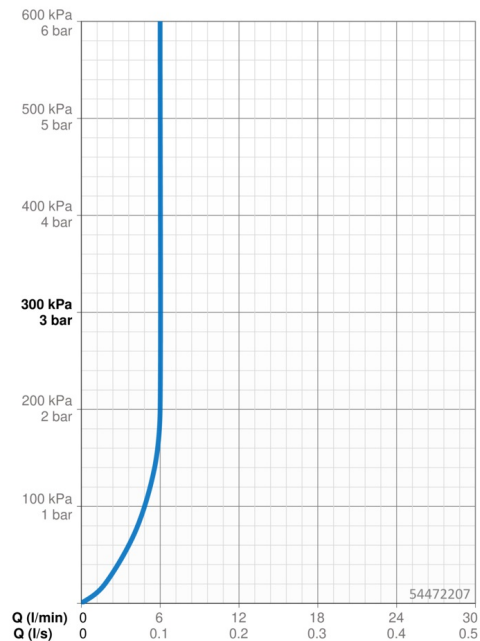

Technische Daten

Durchflusseigenschaften

Durchfluss bei 3 bar (mit Durchflussregler) **6.0 l/min**

Technische Eigenschaften

Warmwasserversorgung **max. +70°C**
Arbeitsdruck **0.5-10 bar**
Anschlussgröße **G3/8**
Ausladung **168 mm**
Sicherungseinrichtung (EN1717) **AA**
Werkstoff **Messing**

Vorschriften

EN Standard **EN 817**
Geräuschklasse **I (ISO 3822)**

Zulassungen und Deklarationen

Konformitätserklärung **DoC**
EPD **S-P-06391**