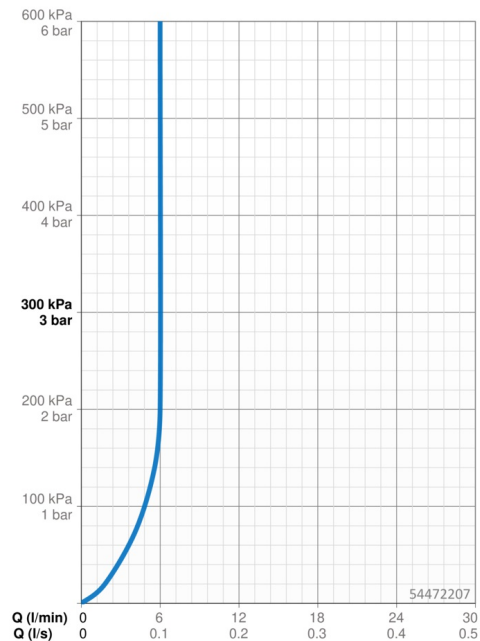

Technické údaje

Vlastnosti průtoku

Průtokové množství při 3 bar (s regulátorem průtoku) **6.0 l/min**

Technické vlastnosti

Zdroj teplé vody **max. +70°C**
Pracovní tlak **0.5-10 bar**
Velikost přípojky **G3/8**
Projection **168 mm**
Zabezpečení proti zpětnému toku (ČSN EN 1717) **AA**
Materiál **Mosaz**

Předpisy

Norma EN **EN 817**
Třída hlučnosti **I (ISO 3822)**

Schválení a Prohlášení

Prohlášení o shodě **DoC**
EPD **S-P-06391**