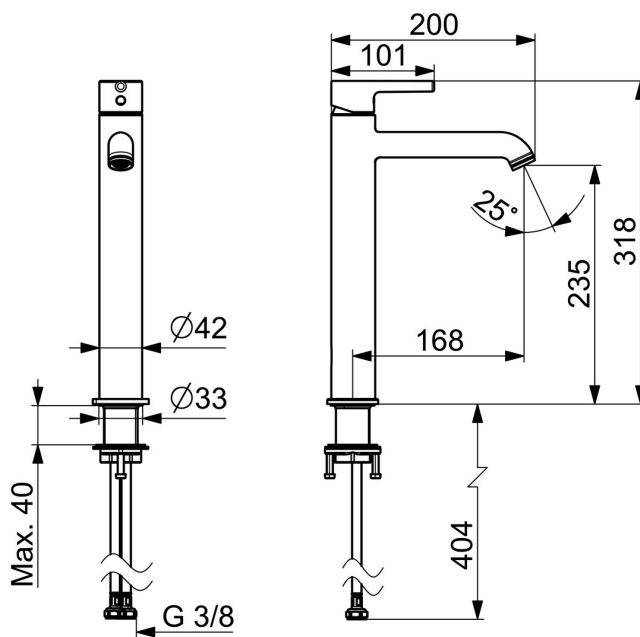

"Když se skvělý design stane atrakcí sám o sobě, víte, že změní váš život k lepšímu. Kromě toho, že tato nová klasika přináší krásu, je také navržena tak, aby každou moderní koupelnu posunula na vyšší úroveň.

Štíhlý design a ladné tvary dělají z této baterie ozdobu každého prostoru.

Vysoká kvalita

Elegantní design

Gumový aerátor proti vodnímu kameni pro snadné čištění

Navrženo tak, aby doplňovalo každé umyvadlo s mísou

Vyrobeno v Evropě

Perfektně se hodí do každé koupelny"

- Umyvadlo
- Jednopáková
- Stojánková
- Chrom
- Pevné výtokové rameno
- CASCADE® aerátor, PCA® aerátor s konstatním průtokovým množstvím nezávislým na změnách tlaku
- Jedna ovládací páka / rukojeť, Pin - ovládací páka s tyčinkou, Páka se symboly teplé a studené vody
- Funkce pro nastavení maximální teploty a průtoku vody, Nastavitelný omezovač teploty vody (součástí dodávky, možnost dodatečné instalace)
- $\varnothing$ 30 mm keramická kartuše pro ovládání teploty a průtoku vody
- Flexibilní připojovací hadice
- Tělo baterie z mosazi DZR
- Bez odpadní soupravy