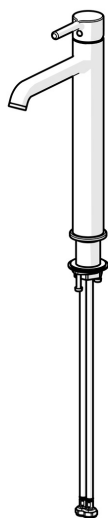

Vyrobeno v Evropě

Perfektně se hodí do každé koupelny"

- Umyvadlo
- Jednopáková
- Stojánková
- Chrom
- Pevné výtokové rameno
- CASCADE® aerátor, PCA® aerátor s konstatním průtokovým množstvím nezávislým na změnách tlaku
- Jedna ovládací páka / rukojeť, Pin - ovládací páka s tyčinkou, Páka se symboly teplé a studené vody
- Funkce pro nastavení maximální teploty a průtoku vody, Nastavitelný omezovač teploty vody (součástí dodávky, možnost dodatečné instalace)
- $\varnothing$  30 mm keramická kartuše pro ovládání teploty a průtoku vody
- Flexibilní připojovací hadice
- Tělo baterie z mosazi DZR
- Bez odpadní soupravy