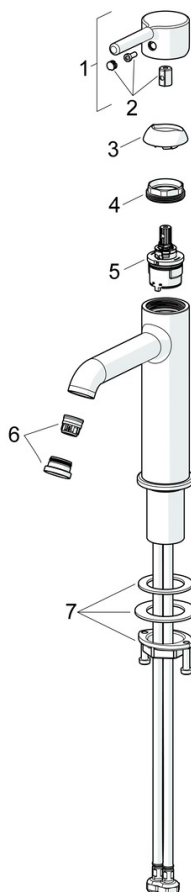

Náhradní díly

SP54372207

	Název	Kód
01	Páka	1014999V
02	Záslepka	1012105V
03	Krytka	1012132V
04	Upevňovací matice, M34x1.5	1012133V
05	Kartuše, 3.0	1014428V
06	Aerator a klíč, PCA 5.7 l/min	1012273V
07	Upevňovací set	59913479