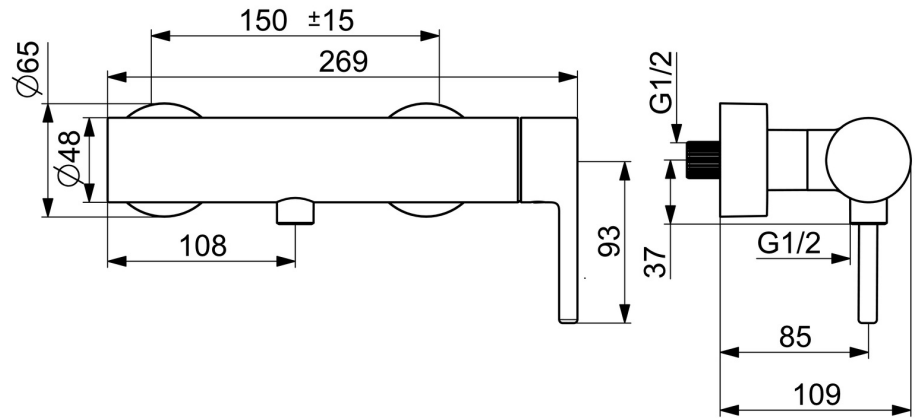

EAN: 4057304020278  
[static.hansa.com/5445010733](https://static.hansa.com/5445010733)

De HANSAVANTIS Style Mat Zwarte Wandgemonteerde Douchekraan is een nieuwe eengreeps douchekraan met zijbediening. Het heeft een pinhendel of hendel met warm-koud-aanduiding en het kraanhuis is gemaakt van DZR messing. Het mat zwarte oppervlak geeft een moderne uitstraling aan elke badkamer. Het is gemakkelijk te installeren en de nadruk ligt op innovatie en kwaliteit.

- Douche oplossingen
- Eengreeps, zijbediend
- Wandmontage
- Mat zwart
- Eengreeps bediend, Pinhendel, Hendel met warm-koud-aanduiding
- Temperatuurbegrenzer, Temperatuurbegrenzer (achteraf instelbaar)
- $\varnothing$  40 mm keramisch binnenwerk voor debiet en temperatuur instelling, Terugslagklep
- S-koppelingen met rozetten, Rozet(ten)
- Kraanhuis gemaakt van DZR messing

### Technische eigenschappen

Warmwatertoevoer **max. +80°C**  
 Werkdruk **0.5-10 bar**  
 Aansluitmaat **G3/4**  
 Inbouwbreedte **150 ± 15 mm**  
 Terugstroom beveiliging (EN1717) **EB**  
 Materiaal **brass**

### SP5445010733

	Naam	Code
01	Terugslagklep	59905714
02	Binnenwerk	59914665
03	Schroefring, M42x1.5, SW 38	59914128
04	Hendel Mat zwart	1014994V-33