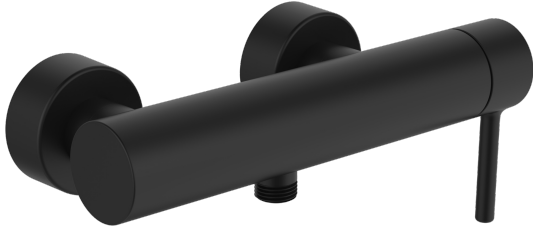

EAN: 4057304020278  
[static.hansa.com/5445010733](https://static.hansa.com/5445010733)

De HANSAVANTIS Style Mat Zwarte Wandgemonteerde Douchekraan is een nieuwe eengreeps douchekraan met zijbediening. Het heeft een pinhendel of hendel met warm-koud-aanduiding en het kraanhuis is gemaakt van DZR messing. Het mat zwarte oppervlak geeft een moderne uitstraling aan elke badkamer. Het is gemakkelijk te installeren en de nadruk ligt op innovatie en kwaliteit.

- Douche oplossingen
- Eengreeps, zijbediend
- Wandmontage
- Mat zwart
- Eengreeps bediend, Pinhendel, Hendel met warm-koud-aanduiding
- Temperatuurbegrenzer, Temperatuurbegrenzer (achteraf instelbaar)
- $\varnothing$  40 mm keramisch binnenwerk voor debiet en temperatuur instelling, Terugslagklep
- S-koppelingen met rozetten, Rozet(ten)
- Kraanhuis gemaakt van DZR messing

### SP5445010733

	Naam	Code
01	Terugslagklep	59905714
02	Binnenwerk	59914665
03	Schroefring, M42x1.5, SW 38	59914128
04	Hendel Mat zwart	1014994V-33