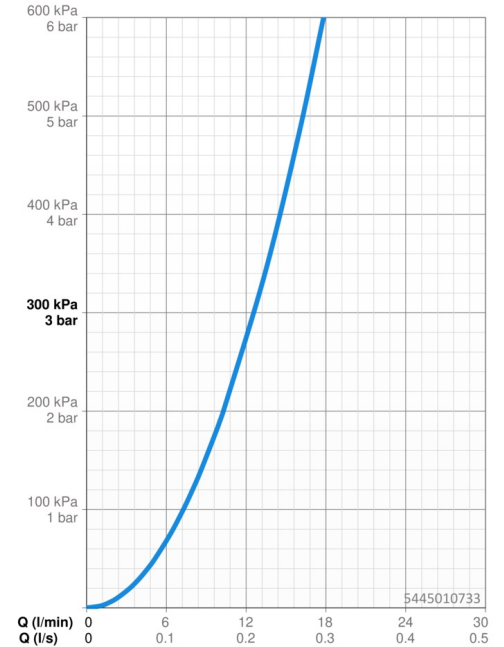

Technische gegevens

Doorstromingseigenschappen

Doorstroomhoeveelheid bij 3 bar **12.6 l/min**

Technische eigenschappen

Warmwatertoevoer **max. +80°C**
Werkdruk **0.5-10 bar**
Aansluitmaat **G3/4**
Inbouwbreedte **150 ± 15 mm**
Terugstroom beveiliging (EN1717) **EB**
Materiaal **brass**

Voorschriften

EN-norm **EN 817**
Geluidsklasse **I (ISO 3822)**

Toestemmingen en Verklaringen

Verklaring van overeenstemming **DoC**
EPD **S-P-06397**