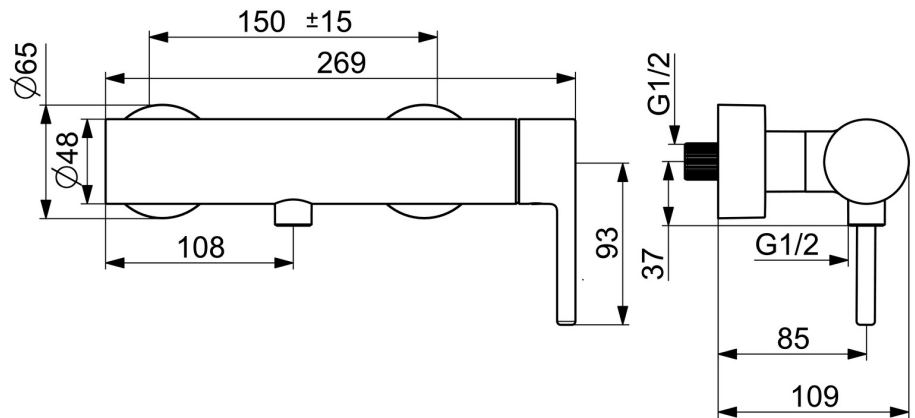

EAN: 4057304020278  
[static.hansa.com/5445010733](http://static.hansa.com/5445010733)

- Dusche
- Einhebelmischer, Seitenbedient
- Wandmontage
- Matt-Schwarz
- Einhandbedienhebel/Griff, Pinhebel, Hebel mit W+K-Kennzeichnung
- Temperaturbegrenzer, Heißwassersperre einstellbar (im Lieferumfang enthalten)
- $\varnothing 4.0$  Steuerpatrone mit keramischen Dichtscheiben zur Wassermengen- und Temperatureinstellung, Rückflussverhinderer
- S-Anschlüsse, Abdeckung(en)
- Armaturenkörper aus entzinkungsbeständigem Messing (DZR)

## Technische Daten

### Technische Eigenschaften

Warmwasserversorgung **max. +80°C**  
 Arbeitsdruck **0.5-10 bar**  
 Anschlussgröße **G3/4**  
 Installationsabstand **150  $\pm$  15 mm**  
 Sicherungseinrichtung (EN1717) **EB**  
 Werkstoff **Messing**

### SP5445010733

	Name	Art.-Nr.
01	Rückschlagventil	59905714
02	Kartusche	59914665
03	Spann-Mutter, M4x1.5, SW 38	59914128
04	Hebel Matt-Schwarz	1014994V-33