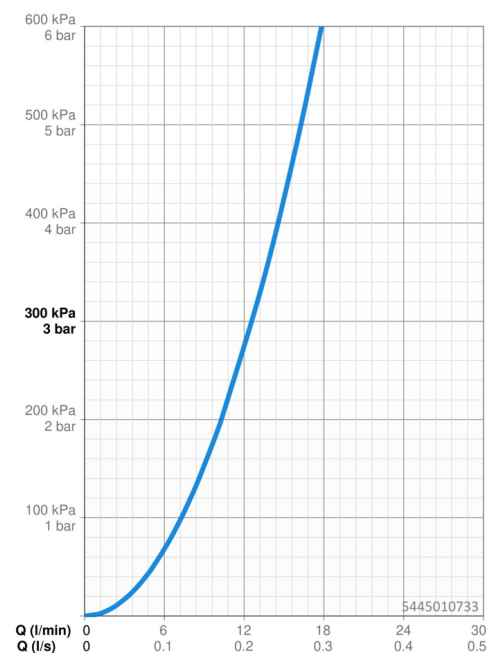

Zulassungen und Deklarationen

Konformitätserklärung **DoC**