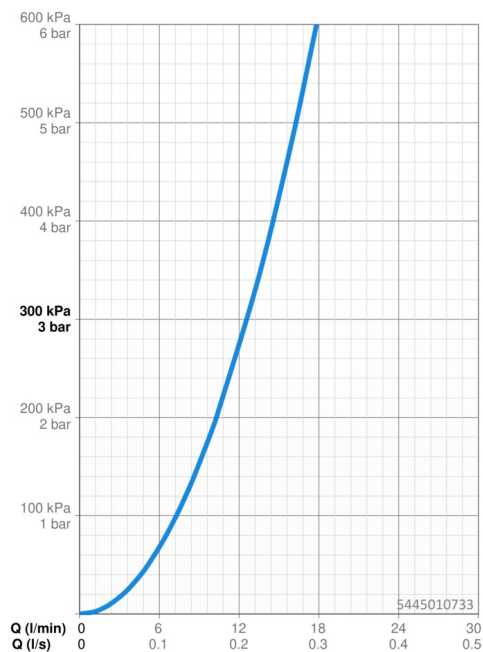

Schválení a Prohlášení

Prohlášení o shodě **DoC**
EPD **S-P-06397**