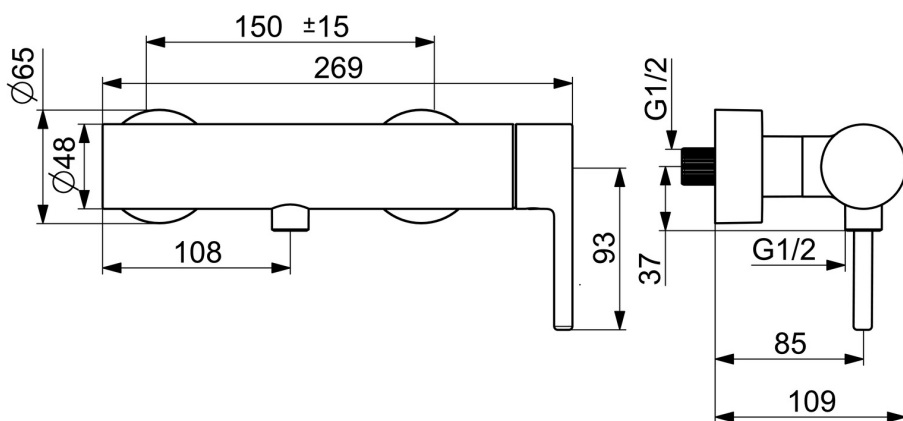

EAN: 4057304020278
static.hansa.com/5445010733

- Řešení pro sprchy
- Jednopáková s bočním ovládním
- Montáž na zeď
- Černá matná
- Jedna ovládací páka / rukojeť, Pin - ovládací páka s tyčinkou, Páka se symboly teplé a studené vody
- Funkce pro nastavení maximální teploty a průtoku vody, Nastavitelný omezovač teploty vody (součástí dodávky, možnost dodatečné instalace)
- \varnothing 40 mm keramická kartuše pro ovládní teploty a průtoku vody, Zpětný ventil (-y)
- Etážky, Krycí deska(y)
- Tělo baterie z mosazi DZR

Technické údaje

Vlastnosti průtoku

Průtokové množství při 3 bar **12.6 l/min**

Technické vlastnosti

Zdroj teplé vody **max. +80°C**
 Pracovní tlak **0.5-10 bar**
 Velikost přípojky **G3/4**
 Instalační šířka **150 ± 15 mm**
 Zabezpečení proti zpětnému toku (ČSN EN 1717) **EB**
 Materiál **Mosaz**

Předpisy

Norma EN **EN 817**
 Třída hlučnosti **I (ISO 3822)**

Schválení a Prohlášení

Prohlášení o shodě **DoC**
 EPD **S-P-06397**

Náhradní díly

SP5445010733

	Název	Kód
01	Zpětný ventil	59905714
02	Kartuše	59914665
03	Upevňovací matice, M42x1.5, SW 38	59914128
04	Páka Černá matná	1014994V-33