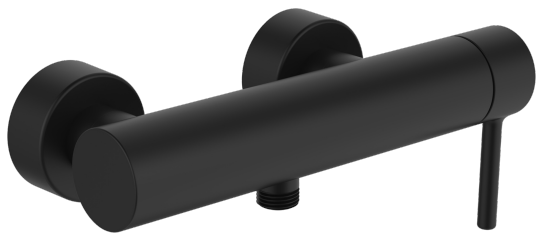

EAN: 4057304020278
static.hansa.com/5445010733

- Řešení pro sprchy
- Jednopáková s bočním ovládním
- Montáž na zeď
- Černá matná
- Jedna ovládací páka / rukojeť, Pin - ovládací páka s tyčinkou, Páka se symboly teplé a studené vody
- Funkce pro nastavení maximální teploty a průtoku vody, Nastavitelný omezovač teploty vody (součástí dodávky, možnost dodatečné instalace)
- \varnothing 40 mm keramická kartuše pro ovládní teploty a průtoku vody, Zpětný ventil (-y)
- Etážky, Krycí deska(y)
- Tělo baterie z mosazi DZR

Technické údaje

Vlastnosti průtoku

Průtokové množství při 3 bar **12.6 l/min**

Technické vlastnosti

Zdroj teplé vody **max. +80°C**
 Pracovní tlak **0.5-10 bar**
 Velikost přípojky **G3/4**
 Instalační šířka **150 ± 15 mm**
 Zabezpečení proti zpětnému toku (ČSN EN 1717) **EB**
 Materiál **Mosaz**