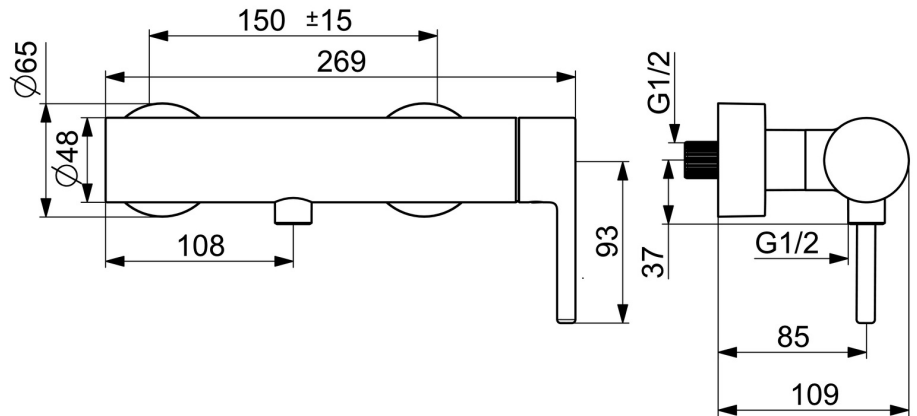

EAN: 4057304017551
static.hansa.com/54450107

Productnaam: HANSAVANTIS Style Douchekraan

Deze wandgemonteerde douchekraan uit de HANSAVANTIS Style productfamilie is een perfecte oplossing voor uw douchebehoefte. De chrome oppervlakte geeft een glanzende uitstraling en de eengreeps zijbediening maakt het gemakkelijk om de waterstroom en -temperatuur aan te passen. De hendel heeft een pinhendel met warm-koud-aanduiding voor eenvoudige bediening. Het kraanhuis is gemaakt van DZR messing, wat zorgt voor duurzaamheid en betrouwbaarheid. Een perfecte combinatie van stijl en functionaliteit voor uw moderne badkamer.

- Douche oplossingen
- Eengreeps, zijbediend
- Wandmontage
- Chrom
- Eengreeps bediend, Pinhendel, Hendel met warm-koud-aanduiding
- Temperatuurbegrenzer, Temperatuurbegrenzer (achteraf instelbaar)
- \varnothing 40 mm keramisch binnenwerk voor debiet en temperatuur instelling, Terugslagklep
- S-koppelingen met rozetten, Rozet(ten)
- Kraanhuis gemaakt van DZR messing

Technische gegevens

Doorstromingseigenschappen

Doorstroomhoeveelheid bij 3 bar **12.6 l/min**

Technische eigenschappen

Warmwatertoevoer **max. +80°C**
 Werkdruk **0.5-10 bar**
 Aansluitmaat **G3/4**
 Inbouwbreedte **150 ± 15 mm**
 Terugstroom beveiliging (EN1717) **EB**
 Materiaal **brass**

Voorschriften

EN-norm **EN 817**
 Geluidsklasse **I (ISO 3822)**

Toestemmingen en Verklaringen

Verklaring van overeenstemming **DoC**
 EPD **S-P-06397**

Reserveonderdelen

SP54450107

	Naam	Code
01	Terugslagklep	59905714
02	Binnenwerk	59914665
03	Schroefring, M42x1.5, SW 38	59914128
04	Kap Chroom	59914649
05	Hendel Chroom	1014994V
06	Sierdop	59914573