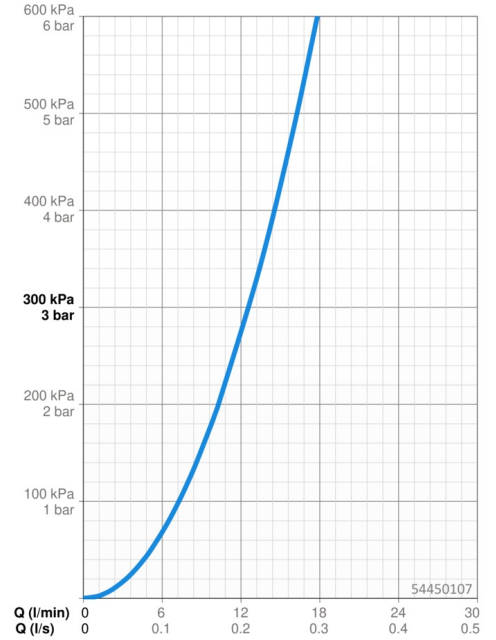

Technische gegevens

Doorstromingseigenschappen

Doorstroomhoeveelheid bij 3 bar **12.6 l/min**

Technische eigenschappen

Warmwatertoevoer **max. +80°C**
Werkdruk **0.5-10 bar**
Aansluitmaat **G3/4**
Inbouwbreedte **150 ± 15 mm**
Terugstroom beveiliging (EN1717) **EB**
Materiaal **brass**

Voorschriften

EN-norm **EN 817**
Geluidsklasse **I (ISO 3822)**

Toestemmingen en Verklaringen

Verklaring van overeenstemming **DoC**
EPD **S-P-06397**