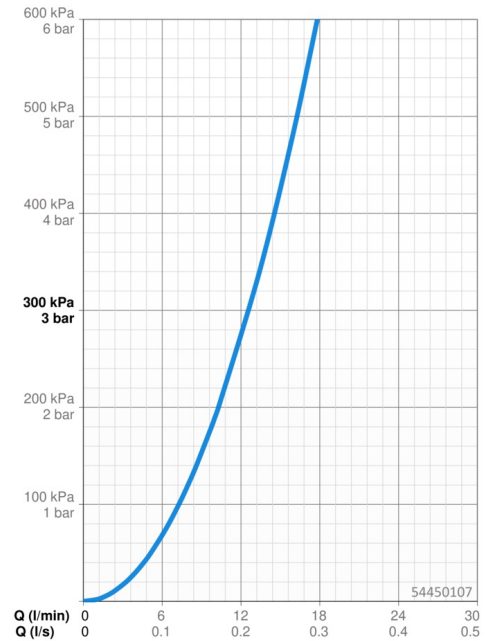

Technische Daten

Durchflusseigenschaften

Durchfluss bei 3 bar **12.6 l/min**

Technische Eigenschaften

Warmwasserversorgung **max. +80°C**
Arbeitsdruck **0.5-10 bar**
Anschlussgröße **G3/4**
Installationsabstand **150 ± 15 mm**
Sicherungseinrichtung (EN1717) **EB**
Werkstoff **Messing**

Vorschriften

EN Standard **EN 817**
Geräuschklasse **I (ISO 3822)**

Zulassungen und Deklarationen

Konformitätserklärung **DoC**
EPD **S-P-06397**