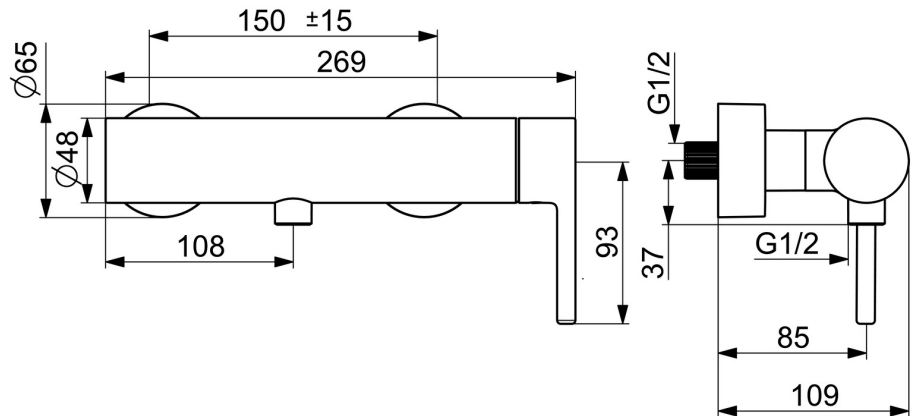

Verdeckte S-Anschlüsse im eleganten Design

Hochwertige Qualität

Elegantes Design

Hergestellt in Europa

Duscharmatur - passt perfekt in jedes Badezimmer

- Dusche
- Einhebelmischer, Seitenbedient
- Wandmontage
- Chrom
- Einhandbedienhebel/Griff, Pinhebel, Hebel mit W+K-Kennzeichnung
- Temperaturbegrenzer, Heißwassersperre einstellbar (im Lieferumfang enthalten)
- $\varnothing 4.0$ Steuerpatrone mit keramischen Dichtscheiben zur Wassermengen- und Temperatureinstellung, Rückflussverhinderer
- S-Anschlüsse, Abdeckungen
- Armaturenkörper aus entzinkungsbeständigem Messing (DZR)

Technische Daten

Durchflusseigenschaften

Durchfluss bei 3 bar **12.6 l/min**

Technische Eigenschaften

Warmwasserversorgung **max. +80°C**
 Arbeitsdruck **0.5-10 bar**
 Anschlussgröße **G3/4**
 Installationsabstand **150 ± 15 mm**
 Sicherungseinrichtung (EN1717) **EB**
 Werkstoff **Messing**

Vorschriften

EN Standard **EN 817**
 Geräuschklasse **I (ISO 3822)**

Zulassungen und Deklarationen

Konformitätserklärung **DoC**
 EPD **S-P-06397**

Ersatzteile

SP54450107

	Name	Art.-Nr.
01	Rückschlagventil	59905714
02	Kartusche	59914665
03	Spann-Mutter, M42x1.5, SW 38	59914128
04	Abdeckkappe	59914649
05	Hebel	1014994V
06	Dekorkappe	59914573