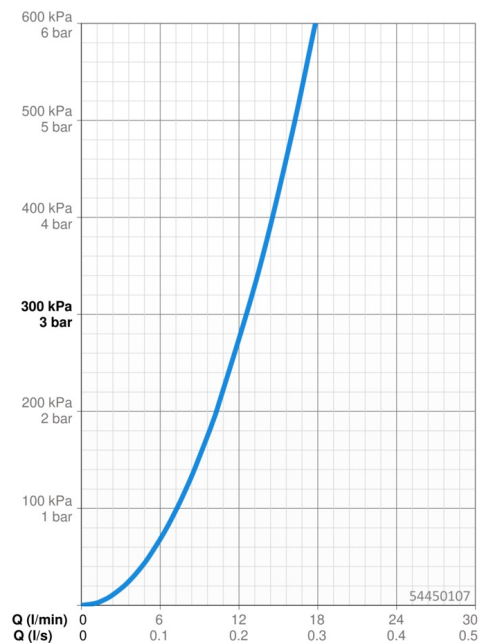

Technické údaje

Vlastnosti průtoku

Průtokové množství při 3 bar **12.6 l/min**

Technické vlastnosti

Zdroj teplé vody **max. +80°C**
Pracovní tlak **0.5-10 bar**
Velikost přípojky **G3/4**
Instalační šířka **150 ± 15 mm**
Zabezpečení proti zpětnému toku (ČSN EN 1717) **EB**
Materiál **Mosaz**

Předpisy

Norma EN **EN 817**
Třída hlučnosti **I (ISO 3822)**

Schválení a Prohlášení

Prohlášení o shodě **DoC**
EPD **S-P-06397**