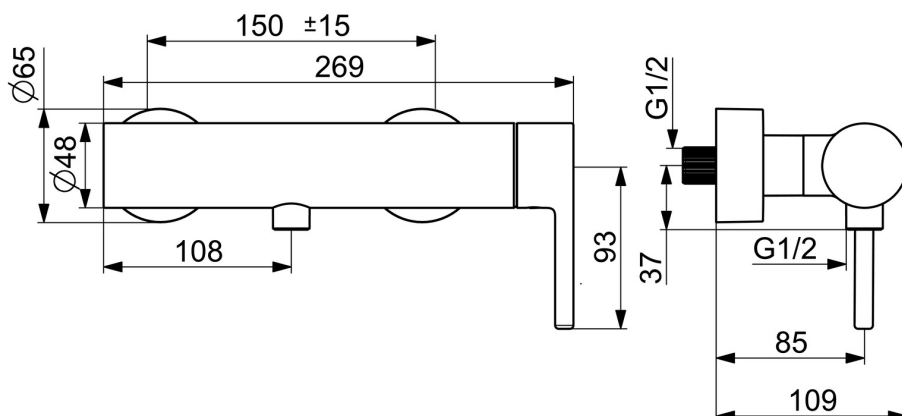

Elegantně navržená Rosetta pro dobré zakrytí instalace

Vysoká kvalita

Elegantní design

Vyrobeno v Evropě

Sprchová baterie - dokonale se hodí do každé koupelny"

- Řešení pro sprchy
- Jednopáková s bočním ovládním
- Montáž na zeď
- Chrom
- Jedna ovládací páka / rukojeť, Pin - ovládací páka s tyčinkou, Páka se symboly teplé a studené vody
- Funkce pro nastavení maximální teploty a průtoku vody, Nastavitelný omezovač teploty vody (součástí dodávky, možnost dodatečné instalace)
- \varnothing 40 mm keramická kartuše pro ovládní teploty a průtoku vody, Zpětný ventil (-y)
- Etážky, Krycí deska(y)
- Tělo baterie z mosazi DZR

Technické údaje

Vlastnosti průtoku

Průtokové množství při 3 bar **12.6 l/min**

Technické vlastnosti

Zdroj teplé vody **max. +80°C**
 Pracovní tlak **0.5-10 bar**
 Velikost přípojky **G3/4**
 Instalační šířka **150 ± 15 mm**
 Zabezpečení proti zpětnému toku (ČSN EN 1717) **EB**
 Materiál **Mosaz**