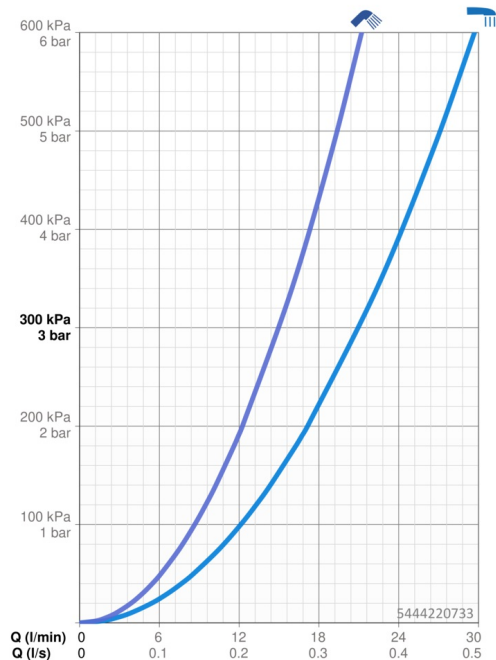

Technické údaje

Vlastnosti prietoku

Prietok pri tlaku 3 bar **21.0 / 15.0 l/min**

Technické vlastnosti

Dodávka teplej vody **max. +80°C**
Pracovný tlak **0.5-10 bar**
Spojovacia veľkosť **G3/4**
Vzdialenosť na inštaláciu **150 ± 15 mm**
Projection **168 mm**
Spätná klapka (STN EN 1717) **EB**
Materiál **Mosadz**

Predpisy

Norma EN **EN 817**
Trieda hlučnosti **II (ISO 3822)**

Schválenia a Prehlásenia

Vyhlásenie o zhode **DoC**
EPD **S-P-06397**