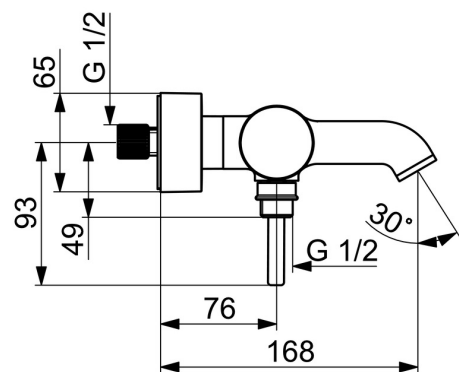

EAN: 4057304020261
static.hansa.com/5444220733

- Sprcha a vaňa
- Jednopaková s bočným ovládaním
- Nástenná montáž
- Čierna matná
- Pevné výtokové rameno
- CASCADE® - aerátor
- Jedna ovládacia páka / rukoväť, Pin - tyčinková páka, Páka so symbolom teplej a studenej vody
- Ťažný prepínač, Automatické vrátenie prepínača do pôvodnej polohy
- Funkcie pre nastavenie maximálnej teploty a prietoku vody, Nastavitelný obmedzovač teploty vody (súčasť dodávky, možnosť dodatočnej inštalácie)
- \varnothing 40 mm keramická kartuša pre ovládanie teploty a prietoku vody
- Excentrické etážky, Krycia doska (y)
- Telo batérie z mosadze DZR

Technické údaje

Vlastnosti prietoku

Prietok pri tlaku 3 bar **21.0 / 15.0 l/min**

Technické vlastnosti

Dodávka teplej vody **max. +80°C**
 Pracovný tlak **0.5-10 bar**
 Spojovacia veľkosť **G3/4**
 Vzdialenosť na inštaláciu **150 ± 15 mm**
 Projection **168 mm**
 Spätná klapka (STN EN 1717) **EB**
 Materiál **Mosadz**

Predpisy

Norma EN **EN 817**
 Trieda hlučnosti **II (ISO 3822)**

Schválenia a Prehlásenia

Vyhlásenie o zhode **DoC**
 EPD **S-P-06397**

Náhradné diely

SP5444220733

| | Názov | Kód |
|----|--|-------------|
| 01 | Aerator a kľúč, STD B Laminar Čierna matná | 1014220V-33 |
| 02 | Prepínač | 59914663 |
| 03 | Kartuš | 59914665 |
| 04 | Prítlačná matica, M42x1.5, SW 38 | 59914128 |
| 05 | Ovládacia rukoväť Čierna matná | 1014994V-33 |