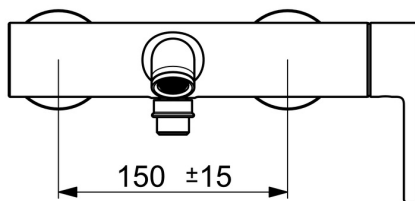

EAN: 4057304020261
static.hansa.com/5444220733

- Sprcha a vaňa
- Jednopaková s bočným ovládaním
- Nástenná montáž
- Čierna matná
- Pevné výtokové rameno
- CASCADE® - aerátor
- Jedna ovládacia páka / rukoväť, Pin - tyčinková páka, Páka so symbolom teplej a studenej vody
- Ťažný prepínač, Automatické vrátenie prepínača do pôvodnej polohy
- Funkcie pre nastavenie maximálnej teploty a prietoku vody, Nastavitelný obmedzovač teploty vody (súčasť dodávky, možnosť dodatočnej inštalácie)
- \varnothing 40 mm keramická kartuša pre ovládanie teploty a prietoku vody
- Excentrické etážky, Krycia doska (y)
- Telo batérie z mosadze DZR

Technické údaje

Vlastnosti prietoku

Prietok pri tlaku 3 bar **21.0 / 15.0 l/min**

Technické vlastnosti

Dodávka teplej vody **max. +80°C**
 Pracovný tlak **0.5-10 bar**
 Spojovacia veľkosť **G3/4**
 Vzdialenosť na inštaláciu **150 ± 15 mm**
 Projection **168 mm**
 Spätná klapka (STN EN 1717) **EB**
 Materiál **Mosadz**

Predpisy

Norma EN **EN 817**
 Trieda hlučnosti **II (ISO 3822)**

Schválenia a Prehlásenia

Vyhlásenie o zhode **DoC**
 EPD **S-P-06397**

Náhradné diely

SP5444220733

| | Názov | Kód |
|----|--|-------------|
| 01 | Aerator a kľúč, STD B Laminar Čierna matná | 1014220V-33 |
| 02 | Prepínač | 59914663 |
| 03 | Kartuš | 59914665 |
| 04 | Prítlačná matica, M42x1.5, SW 38 | 59914128 |
| 05 | Ovládacia rukoväť Čierna matná | 1014994V-33 |