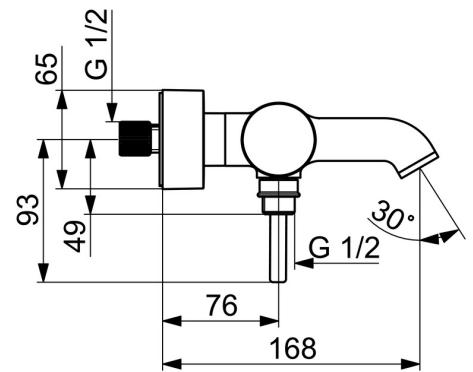

EAN: 4057304020261  
[static.hansa.com/5444220733](https://static.hansa.com/5444220733)

De HANSAVANTIS Style Mat Zwarte Bad-/Douchemengkraan is een wandgemonteerde kraan voor bad en douche. Het heeft een eengreepsbediening met pinhendel en warm-koud-aanduiding. De vaste uitloop en trekstelling met automatische reset maken het gebruik gemakkelijk. Het kraanhuis is gemaakt van DZR messing voor duurzaamheid en betrouwbaarheid. Het heeft een slank design en sierlijke vormen die elke badkamer of douche verbeteren.

- Bad en douche
- Eengreeps, zijbediend
- Wandmontage
- Mat zwart
- Vaste uitloop
- CASCADE® mousseur
- Eengreeps bediend, Pinhendel, Hendel met warm-koud-aanduiding
- Trekstelling, Automatische reset
- Temperatuurbegrenzer, Temperatuurbegrenzer (achteraf instelbaar)
- $\varnothing$  40 mm keramisch binnenwerk voor debiet en temperatuur instelling
- S-koppelingen met rozetten, Rozet(ten)
- Kraanhuis gemaakt van DZR messing

### Technische eigenschappen

Warmwatertoevoer **max. +80°C**  
 Werkdruk **0.5-10 bar**  
 Aansluitmaat **G3/4**  
 Inbouwbreedte **150 ± 15 mm**  
 Projectie **168 mm**  
 Terugstroom beveiliging (EN1717) **EB**  
 Materiaal **brass**