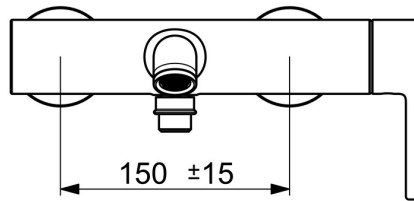

- Bad en douche
- Eengreeps, zijbediend
- Wandmontage
- Mat zwart
- Vaste uitloop
- CASCADE® mousseur
- Eengreeps bediend, Pinhendel, Hendel met warm-koud-aanduiding
- Trekstelling, Automatische reset
- Temperatuurbegrenzer, Temperatuurbegrenzer (achteraf instelbaar)
- $\varnothing$  40 mm keramisch binnenwerk voor debiet en temperatuur instelling
- S-koppelingen met rozetten, Rozet(ten)
- Kraanhuis gemaakt van DZR messing

### Technische eigenschappen

Warmwatertoevoer **max. +80°C**  
 Werkdruk **0.5-10 bar**  
 Aansluitmaat **G3/4**  
 Inbouwbreedte **150 ± 15 mm**  
 Projectie **168 mm**  
 Terugstroom beveiliging (EN1717) **EB**  
 Materiaal **brass**