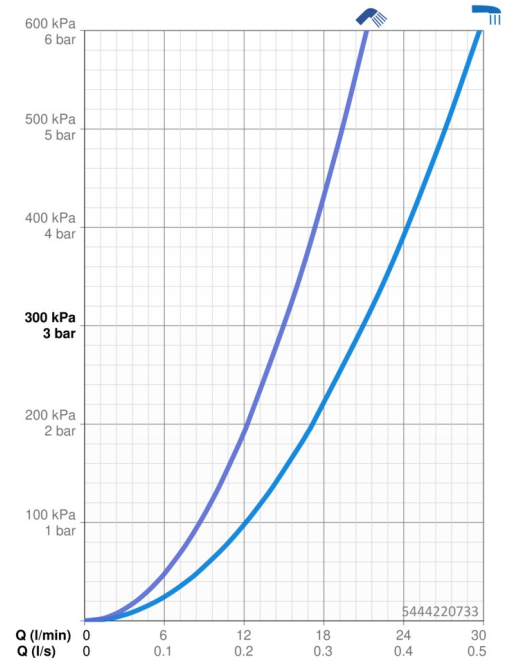

Technische gegevens

Doorstromingseigenschappen

Doorstroomhoeveelheid bij 3 bar **21.0 / 15.0 l/min**

Technische eigenschappen

Warmwatertoevoer **max. +80°C**
Werkdruk **0.5-10 bar**
Aansluitmaat **G3/4**
Inbouwbreedte **150 ± 15 mm**
Projectie **168 mm**
Terugstroom beveiliging (EN1717) **EB**
Materiaal **brass**

Voorschriften

EN-norm **EN 817**
Geluidsklasse **II (ISO 3822)**

Toestemmingen en Verklaringen

Verklaring van overeenstemming **DoC**
EPD **S-P-06397**