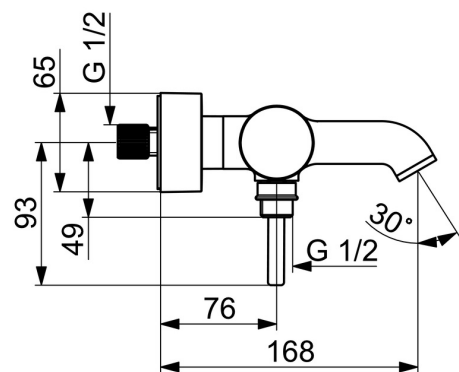

EAN: 4057304020261  
[static.hansa.com/5444220733](https://static.hansa.com/5444220733)

- Sprcha & vana
- Jednopáková s bočním ovládáním
- Montáž na zeď
- Černá matná
- Pevné výtokové rameno
- CASCADE® aerátor
- Jedna ovládací páka / rukojeť, Pin - ovládací páka s tyčinkou, Páka se symboly teplé a studené vody
- Tažný přepínač, Automatické vrácení přepínače do původní polohy
- Funkce pro nastavení maximální teploty a průtoku vody, Nastavitelný omezovač teploty vody (součástí dodávky, možnost dodatečné instalace)
- $\varnothing$  40 mm keramická kartuše pro ovládání teploty a průtoku vody
- Etážky, Krycí deska(y)
- Tělo baterie z mosazi DZR

### Technické vlastnosti

Zdroj teplé vody **max. +80°C**  
 Pracovní tlak **0.5-10 bar**  
 Velikost přípojky **G3/4**  
 Instalační šířka **150 ± 15 mm**  
 Projection **168 mm**  
 Zabezpečení proti zpětnému toku (ČSN EN 1717) **EB**  
 Materiál **Mosaz**