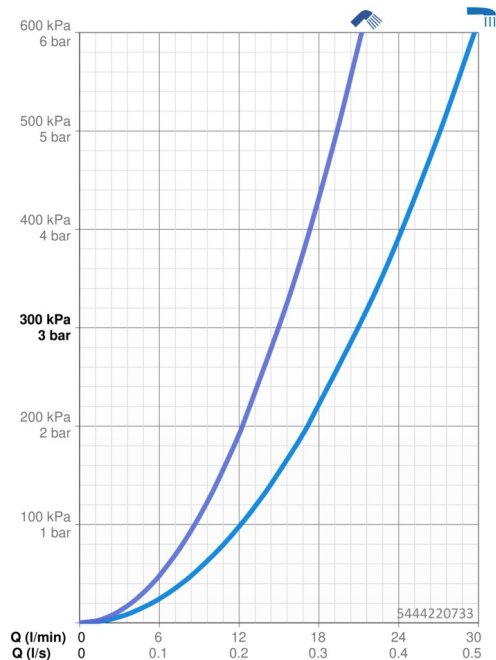

Technické údaje

Vlastnosti průtoku

Průtokové množství při 3 bar **21.0 / 15.0 l/min**

Technické vlastnosti

Zdroj teplé vody **max. +80°C**
Pracovní tlak **0.5-10 bar**
Velikost přípojky **G3/4**
Instalační šířka **150 ± 15 mm**
Projection **168 mm**
Zabezpečení proti zpětnému toku (ČSN EN 1717) **EB**
Materiál **Mosaz**

Předpisy

Norma EN **EN 817**
Třída hlučnosti **II (ISO 3822)**

Schválení a Prohlášení

Prohlášení o shodě **DoC**
EPD **S-P-06397**