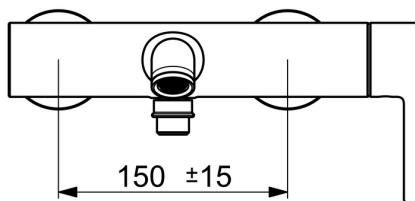

EAN: 4057304020261  
[static.hansa.com/5444220733](https://static.hansa.com/5444220733)

- Sprcha & vana
- Jednopáková s bočním ovládáním
- Montáž na zeď
- Černá matná
- Pevné výtokové rameno
- CASCADE® aerátor
- Jedna ovládací páka / rukojeť, Pin - ovládací páka s tyčinkou, Páka se symboly teplé a studené vody
- Tažný přepínač, Automatické vrácení přepínače do původní polohy
- Funkce pro nastavení maximální teploty a průtoku vody, Nastavitelný omezovač teploty vody (součástí dodávky, možnost dodatečné instalace)
- $\varnothing$  40 mm keramická kartuše pro ovládání teploty a průtoku vody
- Etážky, Krycí deska(y)
- Tělo baterie z mosazi DZR

### Technické vlastnosti

Zdroj teplé vody **max. +80°C**  
 Pracovní tlak **0.5-10 bar**  
 Velikost přípojky **G3/4**  
 Instalační šířka **150 ± 15 mm**  
 Projection **168 mm**  
 Zabezpečení proti zpětnému toku (ČSN EN 1717) **EB**  
 Materiál **Mosaz**