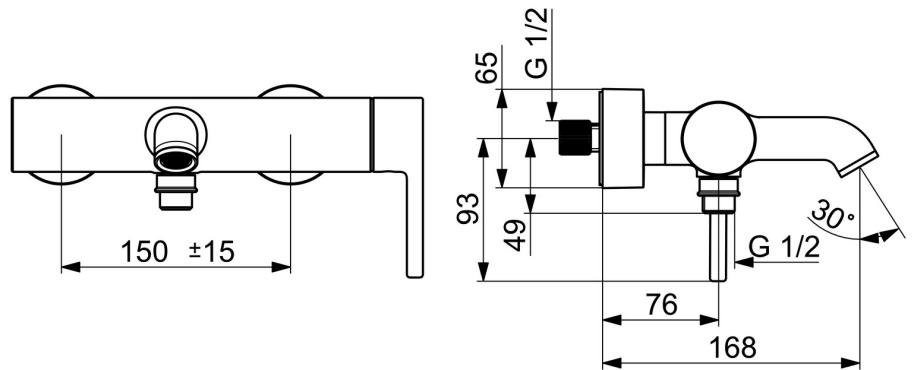

EAN: 4057304017520
static.hansa.com/54442207

Productnaam: HANSAVANTIS Style Bad/douchemengkraan

Deze wandgemonteerde bad- en douchekraan uit de HANSAVANTIS Style productfamilie is behandeld met chroom en heeft een vaste uitloop. De eengreepsbediening met pinhendel of hendel met warm-koud-aanduiding zorgt voor een gemakkelijke en nauwkeurige temperatuurregeling. De kraan heeft een trekstelling of automatische reset omstelling en het kraanhuis is gemaakt van DZR messing. Deze kraan is een uitstekende keuze voor elke badkamer of douche.

- Bad en douche
- Eengreeps, zijbediend
- Wandmontage
- Chroom
- Vaste uitloop
- CASCADE® mousseur
- Eengreeps bediend, Pinhendel, Hendel met warm-koud-aanduiding
- Trekstelling, Automatische reset
- Temperatuurbegrenzer, Temperatuurbegrenzer (achteraf instelbaar)
- \varnothing 40 mm keramisch binnenwerk voor debiet en temperatuur instelling
- S-koppelingen met rozetten, Rozet(ten)
- Kraanhuis gemaakt van DZR messing

Technische gegevens

Doorstromingseigenschappen

Doorstroomhoeveelheid bij 3 bar **21.0 / 15.0 l/min**

Technische eigenschappen

Warmwatertoevoer **max. +80°C**
 Werkdruk **0.5-10 bar**
 Aansluitmaat **G3/4**
 Inbouwbreedte **150 ± 15 mm**
 Projectie **168 mm**
 Terugstroom beveiliging (EN1717) **EB**
 Materiaal **brass**

Voorschriften

EN-norm **EN 817**
 Geluidsklasse **II (ISO 3822)**

Toestemmingen en Verklaringen

Verklaring van overeenstemming **DoC**
 EPD **S-P-06397**

Reserveonderdelen

SP5442207

	Naam	Code
01	Mousseur en sleutel, STD B Laminar	1014220V
02	Omsteller	59914663
03	Binnenwerk	59914665
04	Schroefring, M42x1.5, SW 38	59914128
05	Kap Chroom	59914649
06	Hendel Chroom	1014994V
07	Sierdop	59914573