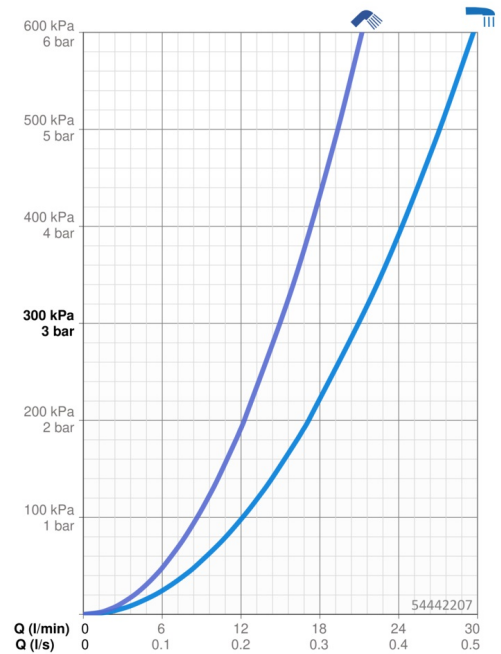

Technische gegevens

Doorstromingseigenschappen

Doorstroomhoeveelheid bij 3 bar **21.0 / 15.0 l/min**

Technische eigenschappen

Warmwatertoevoer **max. +80°C**
Werkdruk **0.5-10 bar**
Aansluitmaat **G3/4**
Inbouwbreedte **150 ± 15 mm**
Projectie **168 mm**
Terugstroom beveiliging (EN1717) **EB**
Materiaal **brass**

Voorschriften

EN-norm **EN 817**
Geluidsklasse **II (ISO 3822)**

Toestemmingen en Verklaringen

Verklaring van overeenstemming **DoC**
EPD **S-P-06397**