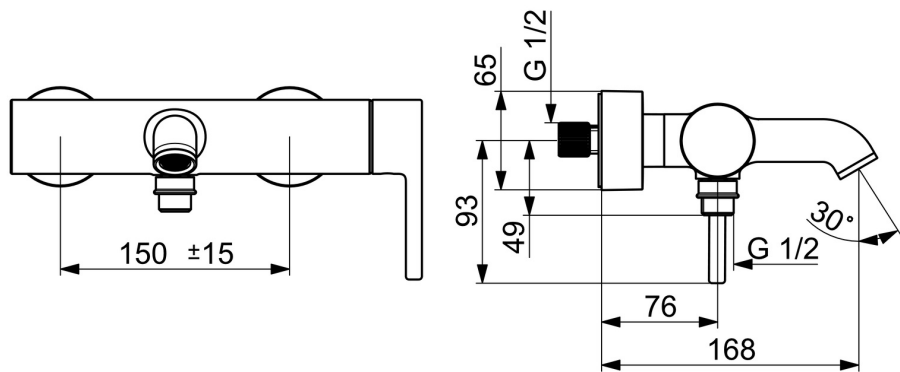

Elegantně navržená Rosetta pro dobré zakrytí instalace

Vysoká kvalita

Elegantní design

Vyrobeno v Evropě

Sprchová a vanová baterie - dokonale se hodí do každé koupelny"

- Sprcha & vana
- Jednopáková s bočním ovládáním
- Montáž na zeď
- Chrom
- Pevné výtokové rameno
- CASCADE® aerátor
- Jedna ovládací páka / rukojeť, Pin - ovládací páka s tyčinkou, Páka se symboly teplé a studené vody
- Tažný přepínač, Automatické vrácení přepínače do původní polohy
- Funkce pro nastavení maximální teploty a průtoku vody, Nastavitelný omezovač teploty vody (součástí dodávky, možnost dodatečné instalace)
- Ø 40 mm keramická kartuše pro ovládání teploty a průtoku vody
- Etážky, Krycí deska(y)
- Tělo baterie z mosazi DZR

Technické údaje

Vlastnosti průtoku

Průtokové množství při 3 bar **21.0 / 15.0 l/min**

Technické vlastnosti

Zdroj teplé vody **max. +80°C**
 Pracovní tlak **0.5-10 bar**
 Velikost přípojky **G3/4**
 Instalační šířka **150 ± 15 mm**
 Projection **168 mm**
 Zabezpečení proti zpětnému toku (ČSN EN 1717) **EB**
 Materiál **Mosaz**