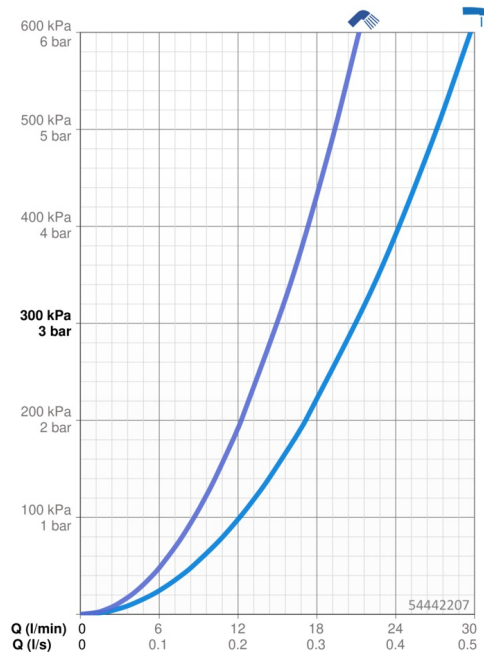

Technické údaje

Vlastnosti průtoku

Průtokové množství při 3 bar **21.0 / 15.0 l/min**

Technické vlastnosti

Zdroj teplé vody **max. +80°C**
Pracovní tlak **0.5-10 bar**
Velikost přípojky **G3/4**
Instalační šířka **150 ± 15 mm**
Projection **168 mm**
Zabezpečení proti zpětnému toku (ČSN EN 1717) **EB**
Materiál **Mosaz**

Předpisy

Norma EN **EN 817**
Třída hlučnosti **II (ISO 3822)**

Schválení a Prohlášení

Prohlášení o shodě **DoC**
EPD **S-P-06397**