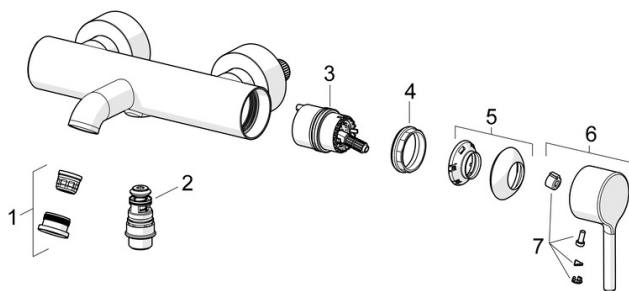

Elegantně navržená Rosetta pro dobré zakrytí instalace

Vysoká kvalita

Elegantní design

Vyrobeno v Evropě

Sprchová a vanová baterie - dokonale se hodí do každé koupelny"

- Sprcha & vana
- Jednopáková s bočním ovládáním
- Montáž na zeď
- Chrom
- Pevné výtokové rameno
- CASCADE® aerátor
- Jedna ovládací páka / rukojeť, Pin - ovládací páka s tyčinkou, Páka se symboly teplé a studené vody
- Tažný přepínač, Automatické vrácení přepínače do původní polohy
- Funkce pro nastavení maximální teploty a průtoku vody, Nastavitelný omezovač teploty vody (součástí dodávky, možnost dodatečné instalace)
- Ø 40 mm keramická kartuše pro ovládání teploty a průtoku vody
- Etážky, Krycí deska(y)
- Tělo baterie z mosazi DZR

Předpisy

Norma EN **EN 817**
 Třída hlučnosti **II (ISO 3822)**

Schválení a Prohlášení

Prohlášení o shodě **DoC**
 EPD **S-P-06397**

Náhradní díly

SP54442207

Název	Kód
01 Aerator a klíč, STD B Laminar	1014220V
02 Přepínač	59914663
03 Kartuše	59914665
04 Upevňovací matice, M4x1.5, SW 38	59914128
05 Krytka	59914649
06 Páka	1014994V
07 Záslepka	59914573