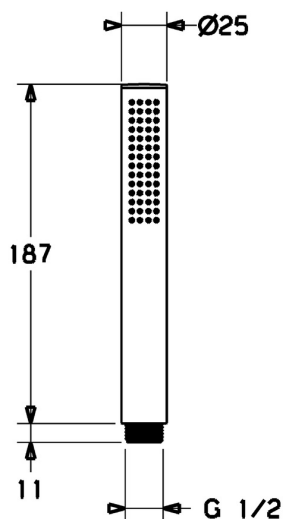

Technické údaje

Vlastnosti prietoku

Prietok pri tlaku 3 bar (s ovládačom prietoku) **13.2 l/min**

Technické vlastnosti

Dodávka teplej vody **max. +65°C**
Pracovný tlak **0.5-5 bar**
Spojovacia veľkosť **G1/2**
Priemer **25 mm**