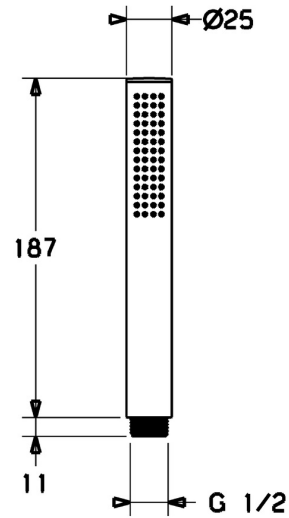

EAN: 4015474196377
static.hansa.com/54390100

- Soluzioni doccia
- Accessori
- Cromo
- Doccetta a mano, Tecnologia di protezione anticalcare
- Intenso - Getto d'acqua rinvigorente
- Filtro/i anti-impurità
- 1 getto

Dati tecnici

Caratteristiche flusso

Portata 3 bar (con limitatore di flusso) **13.2 l/min**

Caratteristiche tecniche

Fornitura di acqua calda **max. +65°C**
 Pressione di esercizio **0.5-5 bar**
 Misura della connessione **G1/2**
 Diametro **25 mm**