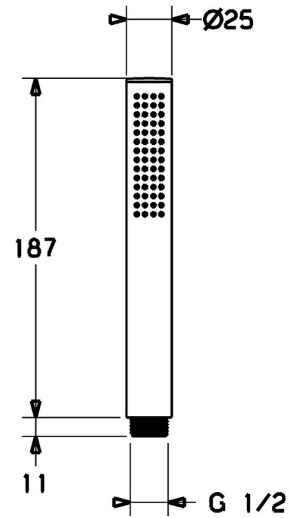

EAN: 4015474196377
static.hansa.com/54390100

- Dusche
- Zubehör
- Chrom
- Handbrause, Anti-Kalk-Technik
- Intensiv - Belebender Wasserstrahl
- Schmutzfilter
- 1-strahlig

Technische Daten

Durchflusseigenschaften

Durchfluss bei 3 bar (mit Durchflussregler) **13.2 l/min**

Technische Eigenschaften

Warmwasserversorgung **max. +65°C**
Arbeitsdruck **0.5-5 bar**
Anschlussgröße **G1/2**
Durchmesser **25 mm**

Vorschriften