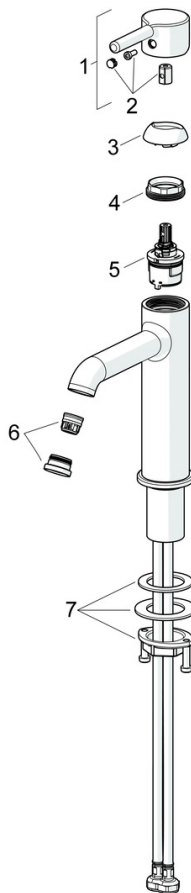

Náhradné diely

SP54381107

	Názov	Kód
01	Ovládacía rukoväť	1014999V
02	Záslepka	1012105V
03	Krytka	1012132V
04	Prítlačná matica, M34x1.5	1012133V
05	Kartuš, 3.0	1014428V
06	Aerator a kľúč, Cascade SLC TJ V	1017751V
07	Upevňovací set	59913479