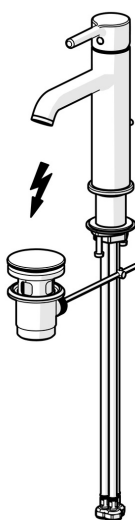

EAN: 4057304017445  
[static.hansa.com/54381107](http://static.hansa.com/54381107)

- Umývadlo
- Jednopáková, Pre beztlakové ohrievače vody
- Stojanková
- Chróm
- Pevné výtokové rameno
- CASCADE® - aerátor, Aerátor s laminárnym prúdom vody
- Jedna ovládacia páka / rukoväť, Pin - tyčinková páka, Páka so symbolom teplej a studenej vody
- Odtoková garnitúra s tiahlom
- Funkcie pre nastavenie maximálnej teploty a prietoku vody
- $\varnothing$  30 mm keramická kartuša pre ovládanie teploty a prietoku vody
- Flexibilné pripojovacie hadičky
- Telo batérie z mosadze DZR

### Technické vlastnosti

Dodávka teplej vody	max. +70°C
Pracovný tlak	0.5-5 bar
Spojovacia veľkosť	G3/8
Projekcia	133 mm
Spätná klapka (STN EN 1717)	AA
Materiál	Mosadz