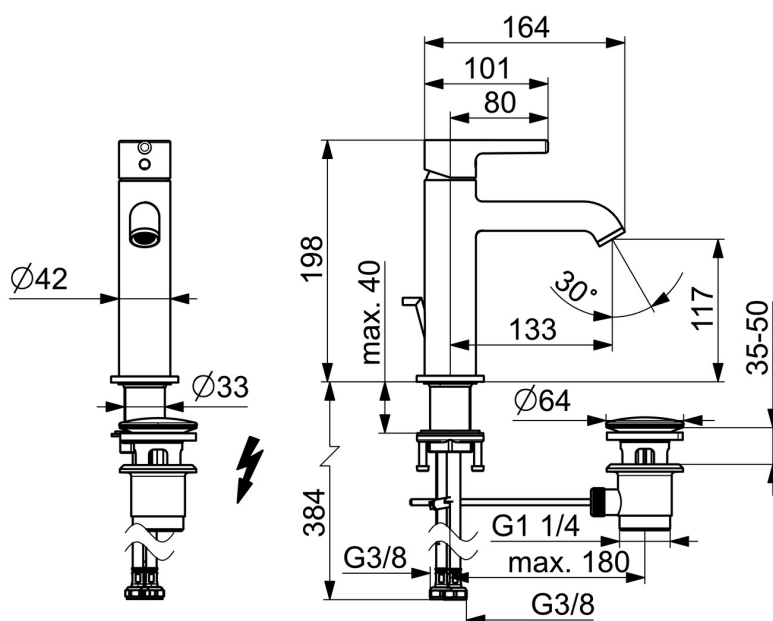

EAN: 4057304017445  
[static.hansa.com/54381107](http://static.hansa.com/54381107)

- Umývadlo
- Jednopáková, Pre beztlakové ohrievače vody
- Stojanková
- Chróm
- Pevné výtokové rameno
- CASCADE® - aerátor, Aerátor s laminárnym prúdom vody
- Jedna ovládacia páka / rukoväť, Pin - tyčinková páka, Páka so symbolom teplej a studenej vody
- Odtoková garnitúra s tiahlom
- Funkcie pre nastavenie maximálnej teploty a prietoku vody
- $\varnothing$  30 mm keramická kartuša pre ovládanie teploty a prietoku vody
- Flexibilné pripojovacie hadičky
- Telo batérie z mosadze DZR

### Technické vlastnosti

Dodávka teplej vody	max. +70°C
Pracovný tlak	0.5-5 bar
Spojovacia veľkosť	G3/8
Projekcia	133 mm
Spätná klapka (STN EN 1717)	AA
Materiál	Mosadz

### SP54381107

	Názov	Kód
01	Ovládacía rukoväť	1014999V
02	Záslepka	1012105V
03	Krytka	1012132V
04	Prítlačná matica, M34x1.5	1012133V
05	Kartuš, 3.0	1014428V
06	Aerator a kľúč, Cascade SLC TJ V	1017751V
07	Upevňovací set	59913479