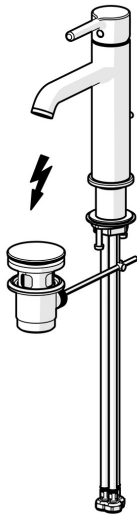

EAN: 4057304017445
static.hansa.com/54381107

Wenn großartiges Design zu einer eigenen Attraktion wird, wissen Sie, dass es Ihr Leben verändern wird. Dieser neue Klassiker erweckt nicht nur die Schönheit zum Leben, sondern bringt auch jedes moderne Bad auf ein neues Niveau. Schlankes Design und anmutige Formen machen diese Armatur zum Highlight in jedem Raum.

Hochwertige Qualität
 Schlankes Design
 Anti-Kalk-Luftspruder für einfache Reinigung
 Ablaufgarnitur mit Zugstange
 Niederdruck
 Hergestellt in Europa

Passt perfekt in jedes Badezimmer

- Waschtisch
- Einhebelmischer, Niederdruck, für offene Heißwasserbereiter
- Standmontage
- Chrom
- Feststehender Auslauf
- CASCADE® Strahlregler, Kristallklarer Laminarstrahl
- Einhandbedienhebel/Griff, Pinhebel, Hebel mit W+K-Kennzeichnung
- Ablaufgarnitur mit Zugstange
- Temperaturbegrenzer
- ϕ 3.0 Steuerpatrone mit keramischen Dichtscheiben zur Wassermengen- und Temperatureinstellung
- Anschluss über flexible Druckschläuche
- Armaturenkörper aus entzinkungsbeständigem Messing (DZR)

Technische Daten

Technische Eigenschaften

Warmwasserversorgung	max. +70° C
Arbeitsdruck	0.5-5 bar
Anschlussgröße	G3/8
Ausladung	133 mm
Sicherungseinrichtung (EN1717)	AA
Werkstoff	Messing

Vorschriften

EN Standard	EN 817
Geräuschkategorie	I (ISO 3822)

Zulassungen und Deklarationen

Konformitätserklärung	DoC
-----------------------	------------

Ersatzteile

SP54381107

	Name	Art.-Nr.
01	Hebel	1014999V
02	Dekorkappe	1012105V
03	Abdeckkappe	1012132V
04	Spann-Mutter, M34x1.5	1012133V
05	Kartusche, 3.0	1014428V
06	Luftsprudler und Schlüssel, Cascade SLC TJ V	1017751V
07	Befestigungssatz	59913479