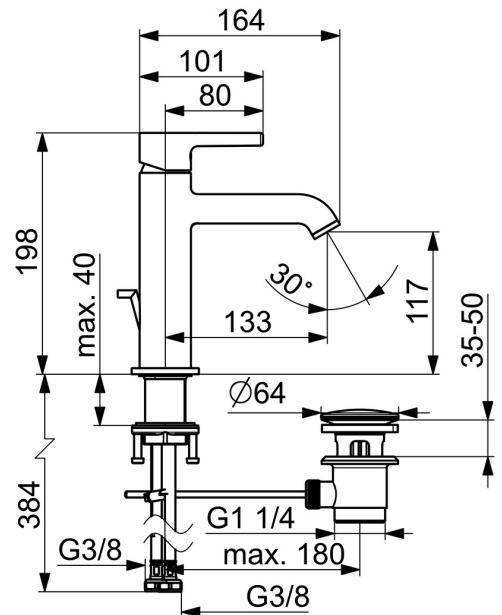

Hochwertige Qualität
 Schlankes Design
 Anti-Kalk-Luftspruder für einfache Reinigung
 Ablaufgarnitur mit Zugstange
 Niederdruck
 Hergestellt in Europa

Passt perfekt in jedes Badezimmer

- Waschtisch
- Einhebelmischer, Niederdruck, für offene Heißwasserbereiter
- Standmontage
- Chrom
- Feststehender Auslauf
- CASCADE® Strahlregler, Kristallklarer Laminarstrahl
- Einhandbedienhebel/Griff, Pinhebel, Hebel mit W+K-Kennzeichnung
- Ablaufgarnitur mit Zugstange
- Temperaturbegrenzer
- ϕ 3.0 Steuerpatrone mit keramischen Dichtscheiben zur Wassermengen- und Temperatureinstellung
- Anschluss über flexible Druckschläuche
- Armaturenkörper aus entzinkungsbeständigem Messing (DZR)

Technische Daten

Technische Eigenschaften

Warmwasserversorgung	max. +70° C
Arbeitsdruck	0.5-5 bar
Anschlussgröße	G3/8
Ausladung	133 mm
Sicherungseinrichtung (EN1717)	AA
Werkstoff	Messing

Vorschriften

EN Standard	EN 817
Geräuschkategorie	I (ISO 3822)

Zulassungen und Deklarationen

Konformitätserklärung	DoC
-----------------------	------------

Ersatzteile

SP54381107

	Name	Art.-Nr.
01	Hebel	1014999V
02	Dekorkappe	1012105V
03	Abdeckkappe	1012132V
04	Spann-Mutter, M34x1.5	1012133V
05	Kartusche, 3.0	1014428V
06	Luftsprudler und Schlüssel, Cascade SLC TJ V	1017751V
07	Befestigungssatz	59913479