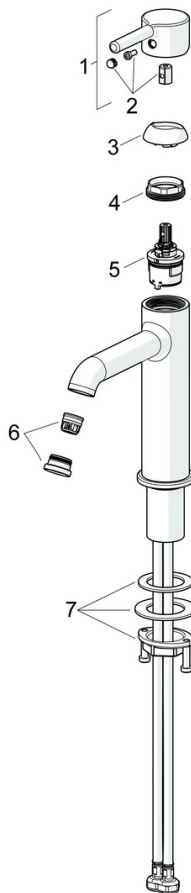

EAN: 4057304017445
static.hansa.com/54381107

Wenn großartiges Design zu einer eigenen Attraktion wird, wissen Sie, dass es Ihr Leben verändern wird. Dieser neue Klassiker erweckt nicht nur die Schönheit zum Leben, sondern bringt auch jedes moderne Bad auf ein neues Niveau. Schlankes Design und anmutige Formen machen diese Armatur zum Highlight in jedem Raum.

Hochwertige Qualität
 Schlankes Design
 Anti-Kalk-Luftspruder für einfache Reinigung
 Ablaufgarnitur mit Zugstange
 Niederdruck
 Hergestellt in Europa

Passt perfekt in jedes Badezimmer

- Waschtisch
- Einhebelmischer, Niederdruck, für offene Heißwasserbereiter
- Standmontage
- Chrom
- Feststehender Auslauf
- CASCADE® Strahlregler, Kristallklarer Laminarstrahl
- Einhandbedienhebel/Griff, Pinhebel, Hebel mit W+K-Kennzeichnung
- Ablaufgarnitur mit Zugstange
- Temperaturbegrenzer
- ϕ 3.0 Steuerpatrone mit keramischen Dichtscheiben zur Wassermengen- und Temperatureinstellung
- Anschluss über flexible Druckschläuche
- Armaturenkörper aus entzinkungsbeständigem Messing (DZR)

Technische Daten

Technische Eigenschaften

Warmwasserversorgung	max. +70° C
Arbeitsdruck	0.5-5 bar
Anschlussgröße	G3/8
Ausladung	133 mm
Sicherungseinrichtung (EN1717)	AA
Werkstoff	Messing

Vorschriften

EN Standard	EN 817
Geräuschkategorie	I (ISO 3822)

Zulassungen und Deklarationen

Konformitätserklärung	DoC
-----------------------	------------

Ersatzteile

SP54381107

	Name	Art.-Nr.
01	Hebel	1014999V
02	Dekorkappe	1012105V
03	Abdeckkappe	1012132V
04	Spann-Mutter, M34x1.5	1012133V
05	Kartusche, 3.0	1014428V
06	Luftsprudler und Schlüssel, Cascade SLC TJ V	1017751V
07	Befestigungssatz	59913479