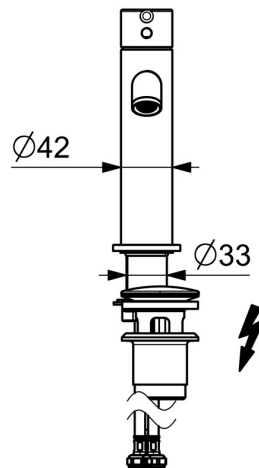

Hochwertige Qualität
 Schlankes Design
 Anti-Kalk-Luftspruder für einfache Reinigung
 Ablaufgarnitur mit Zugstange
 Niederdruck
 Hergestellt in Europa

Passt perfekt in jedes Badezimmer

- Waschtisch
- Einhebelmischer, Niederdruck, für offene Heißwasserbereiter
- Standmontage
- Chrom
- Feststehender Auslauf
- CASCADE® Strahlregler, Kristallklarer Laminarstrahl
- Einhandbedienhebel/Griff, Pinhebel, Hebel mit W+K-Kennzeichnung
- Ablaufgarnitur mit Zugstange
- Temperaturbegrenzer
- ϕ 3.0 Steuerpatrone mit keramischen Dichtscheiben zur Wassermengen- und Temperatureinstellung
- Anschluss über flexible Druckschläuche
- Armaturenkörper aus entzinkungsbeständigem Messing (DZR)

Technische Daten

Technische Eigenschaften

Warmwasserversorgung	max. +70° C
Arbeitsdruck	0.5-5 bar
Anschlussgröße	G3/8
Ausladung	133 mm
Sicherungseinrichtung (EN1717)	AA
Werkstoff	Messing

Vorschriften

EN Standard	EN 817
Geräuschkategorie	I (ISO 3822)

Zulassungen und Deklarationen

Konformitätserklärung	DoC
-----------------------	------------

Ersatzteile

SP54381107

	Name	Art.-Nr.
01	Hebel	1014999V
02	Dekorkappe	1012105V
03	Abdeckkappe	1012132V
04	Spann-Mutter, M34x1.5	1012133V
05	Kartusche, 3.0	1014428V
06	Luftsprudler und Schlüssel, Cascade SLC TJ V	1017751V
07	Befestigungssatz	59913479