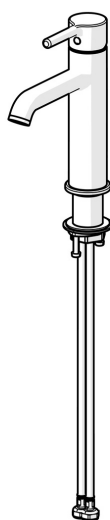

EAN: 4057304020438
static.hansa.com/5437220781

- Umývadlo
- Jednopáková
- Stojanková
- Brúsený bronz
- Pevné výtokové rameno
- CASCADE® - aerátor, PCA® - aerátor s konštantným prietokom vody aj pri kolísaní tlaku
- Jedna ovládacia páka / rukoväť, Pin - tyčinková páka, Páka so symbolom teplej a studenej vody
- Funkcie pre nastavenie maximálnej teploty a prietoku vody
- \varnothing 30 mm keramická kartuša pre ovládanie teploty a prietoku vody
- Flexibilné pripojovacie hadičky
- Telo batérie z mosadze DZR
- Bez odtokovej garnitúry

Technické údaje

Vlastnosti prietoku

Prietok pri tlaku 3 bar (s ovládačom prietoku) **6.0 l/min**

Technické vlastnosti

Dodávka teplej vody **max. +70°C**
 Pracovný tlak **0.5-10 bar**
 Spojovacia veľkosť **G3/8**
 Projection **133 mm**
 Spätná klapka (STN EN 1717) **AA**
 Materiál **Mosadz**