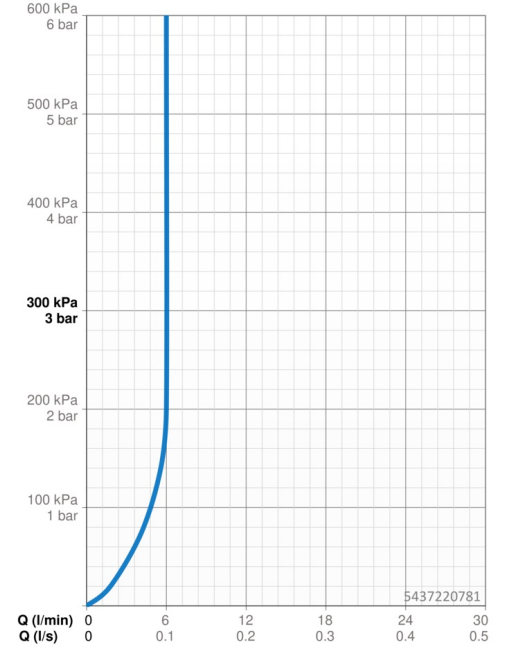

Technické údaje

Vlastnosti prietoku

Prietok pri tlaku 3 bar (s ovládačom prietoku) **6.0 l/min**

Technické vlastnosti

Dodávka teplej vody **max. +70°C**
Pracovný tlak **0.5-10 bar**
Spojovacia veľkosť **G3/8**
Projection **133 mm**
Spätná klapka (STN EN 1717) **AA**
Materiál **Mosadz**

Predpisy

Norma EN **EN 817**
Trieda hlučnosti **I (ISO 3822)**

Schválenia a Prehlásenia

Vyhlasenie o zhode **DoC**
EPD **S-P-06391**