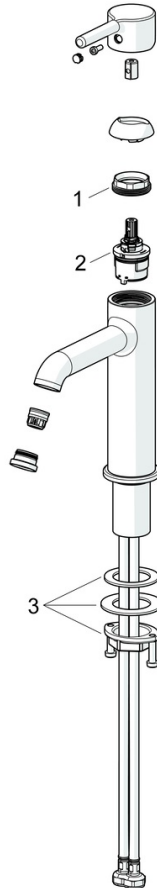

EAN: 4057304020438
static.hansa.com/5437220781

- Umývadlo
- Jednopáková
- Stojanková
- Brúsený bronz
- Pevné výtokové rameno
- CASCADE® - aerátor, PCA® - aerátor s konštantným prietokom vody aj pri kolísaní tlaku
- Jedna ovládacia páka / rukoväť, Pin - tyčinková páka, Páka so symbolom teplej a studenej vody
- Funkcie pre nastavenie maximálnej teploty a prietoku vody
- \varnothing 30 mm keramická kartuša pre ovládanie teploty a prietoku vody
- Flexibilné pripojovacie hadičky
- Telo batérie z mosadze DZR
- Bez odtokovej garnitúry

Technické údaje

Vlastnosti prietoku

Prietok pri tlaku 3 bar (s ovládačom prietoku) **6.0 l/min**

Technické vlastnosti

Dodávka teplej vody **max. +70°C**
 Pracovný tlak **0.5-10 bar**
 Spojovacia veľkosť **G3/8**
 Projection **133 mm**
 Spätná klapka (STN EN 1717) **AA**
 Materiál **Mosadz**

Predpisy

Norma EN **EN 817**
 Trieda hlučnosti **I (ISO 3822)**

Schválenia a Prehlásenia

Vyhlasenie o zhode **DoC**
 EPD **S-P-06391**

Náhradné diely

SP54372207CLR

	Názov	Kód
01	Prítlačná matica, M34x1.5	1012133V
02	Kartuš, 3.0	1014428V
03	Upevňovací set	59913479