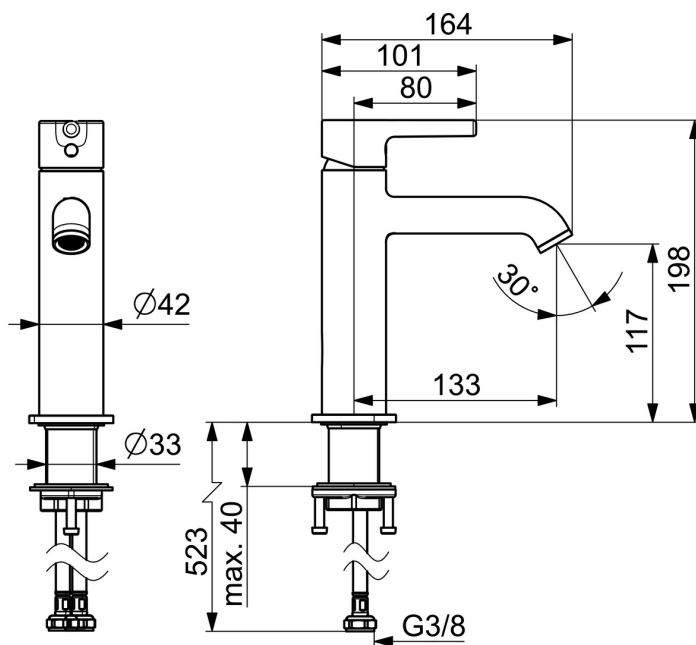

EAN: 4057304020438
static.hansa.com/5437220781

- Umývadlo
- Jednopáková
- Stojanková
- Brúsený bronz
- Pevné výtokové rameno
- CASCADE® - aerátor, PCA® - aerátor s konštantným prietokom vody aj pri kolísaní tlaku
- Jedna ovládacia páka / rukoväť, Pin - tyčinková páka, Páka so symbolom teplej a studenej vody
- Funkcie pre nastavenie maximálnej teploty a prietoku vody
- \varnothing 30 mm keramická kartuša pre ovládanie teploty a prietoku vody
- Flexibilné pripojovacie hadičky
- Telo batérie z mosadze DZR
- Bez odtokovej garnitúry

Technické údaje

Vlastnosti prietoku

Prietok pri tlaku 3 bar (s ovládačom prietoku) **6.0 l/min**

Technické vlastnosti

Dodávka teplej vody **max. +70°C**
 Pracovný tlak **0.5-10 bar**
 Spojovacia veľkosť **G3/8**
 Projection **133 mm**
 Spätná klapka (STN EN 1717) **AA**
 Materiál **Mosadz**

Predpisy

Norma EN **EN 817**
 Trieda hlučnosti **I (ISO 3822)**

Schválenia a Prehlásenia

Vyhlasenie o zhode **DoC**
 EPD **S-P-06391**

Náhradné diely

SP54372207CLR

	Názov	Kód
01	Prítlačná matica, M34x1.5	1012133V
02	Kartuš, 3.0	1014428V
03	Upevňovací set	59913479