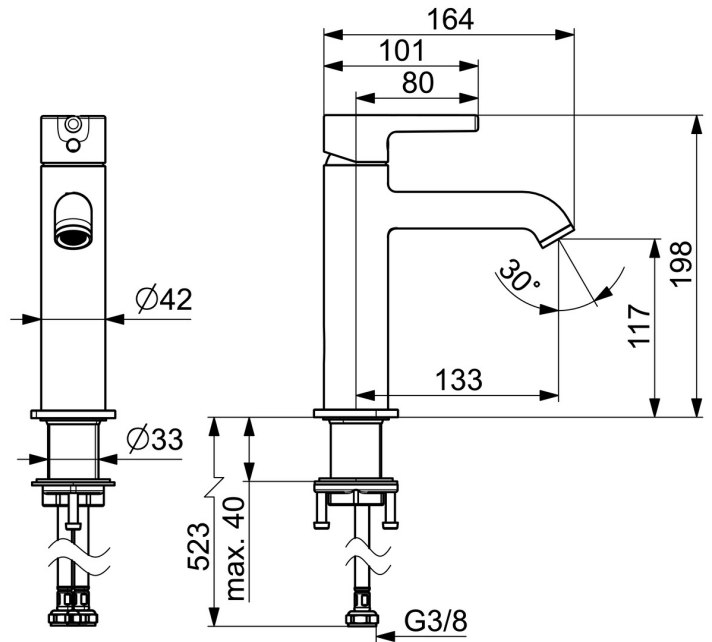

EAN: 4057304020438
static.hansa.com/5437220781

- Wastafel
- Eengreeps
- Wastafelmontage
- Geborsteld brons
- Vaste uitloop
- CASCADE® mousseur, PCA® mousseur voor een drukonafhankelijke doorstroom
- Eengreeps bediend, Pinhendel, Hendel met warm-koud-aanduiding
- Temperatuurbegrenzer
- \varnothing 30 mm keramisch binnenwerk voor debiet en temperatuur instelling
- Flexibele aansluitlang(en)
- Kraanhuis gemaakt van DZR messing
- Zonder afvoergarnituur

Technische gegevens

Doorstromingseigenschappen

Doorstroomhoeveelheid bij 3 bar (met debietregelaar) **6.0 l/min**

Technische eigenschappen

Warmwatertoevoer **max. +70°C**
 Werkdruk **0.5-10 bar**
 Aansluitmaat **G3/8**
 Projection **133 mm**
 Terugstroom beveiliging (EN1717) **AA**
 Materiaal **brass**

Voorschriften

EN-norm **EN 817**
 Geluidsklasse **I (ISO 3822)**

Toestemmingen en Verklaringen

Verklaring van overeenstemming **DoC**
 EPD **S-P-06391**

Reserveonderdelen

SP54372207CLR

	Naam	Code
01	Schroefring, M34x1.5	1012133V
02	Binnenwerk, 3.0	1014428V
03	Bevestigingsset	59913479