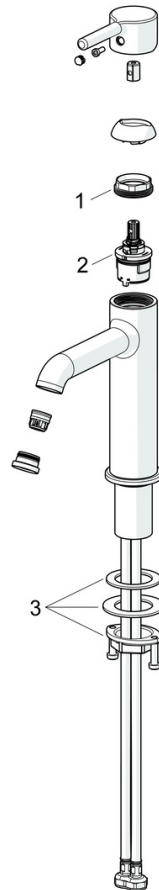

EAN: 4057304020438
static.hansa.com/5437220781

- Wastafel
- Eengreeps
- Wastafelmontage
- Geborsteld brons
- Vaste uitloop
- CASCADE® mousseur, PCA® mousseur voor een drukonafhankelijke doorstroom
- Eengreeps bediend, Pinhendel, Hendel met warm-koud-aanduiding
- Temperatuurbegrenzer
- \varnothing 30 mm keramisch binnenwerk voor debiet en temperatuur instelling
- Flexibele aansluitlang(en)
- Kraanhuis gemaakt van DZR messing
- Zonder afvoergarnituur

Technische gegevens

Doorstromingseigenschappen

Doorstroomhoeveelheid bij 3 bar (met debietregelaar) **6.0 l/min**

Technische eigenschappen

Warmwatertoevoer **max. +70°C**
 Werkdruk **0.5-10 bar**
 Aansluitmaat **G3/8**
 Projection **133 mm**
 Terugstroom beveiliging (EN1717) **AA**
 Materiaal **brass**

Voorschriften

EN-norm **EN 817**
 Geluidsklasse **I (ISO 3822)**

Toestemmingen en Verklaringen

Verklaring van overeenstemming **DoC**
 EPD **S-P-06391**

Reserveonderdelen

SP54372207CLR

	Naam	Code
01	Schroefring, M34x1.5	1012133V
02	Binnenwerk, 3.0	1014428V
03	Bevestigingsset	59913479