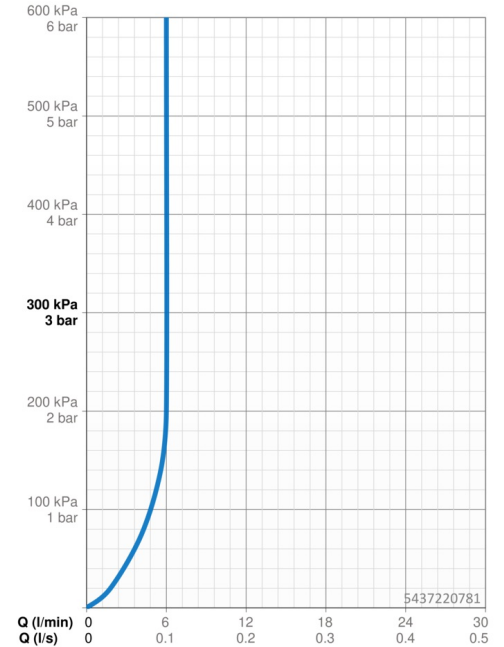

Technische gegevens

Doorstromingseigenschappen

Doorstroomhoeveelheid bij 3 bar (met debietregelaar) **6.0 l/min**

Technische eigenschappen

Warmwatertoevoer **max. +70°C**
Werkdruk **0.5-10 bar**
Aansluitmaat **G3/8**
Projection **133 mm**
Terugstroom beveiliging (EN1717) **AA**
Materiaal **brass**

Voorschriften

EN-norm **EN 817**
Geluidsklasse **I (ISO 3822)**

Toestemmingen en Verklaringen

Verklaring van overeenstemming **DoC**
EPD **S-P-06391**