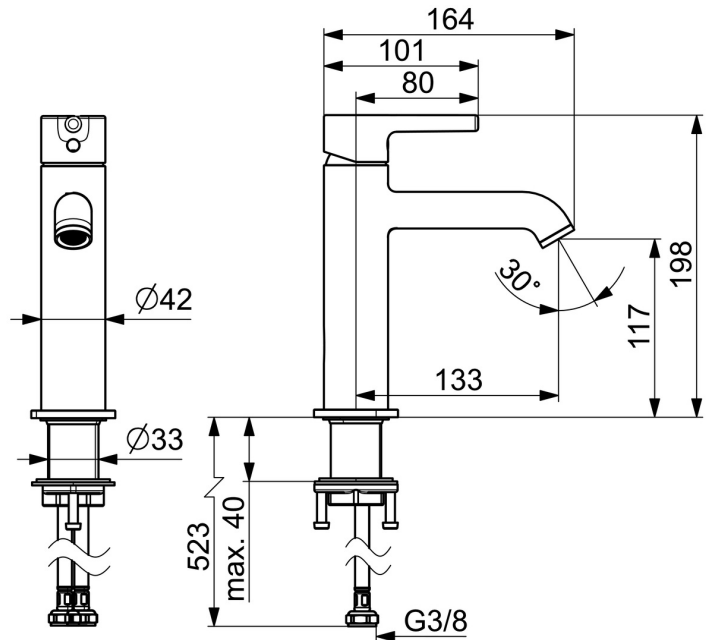

EAN: 4057304020438
static.hansa.com/5437220781

La robinetterie de lavabo HANSAVANTIS Style est un choix élégant pour votre salle de bains. Avec son design élancé et ses formes gracieuses, elle apporte une touche de modernité à votre espace. Elle est facile à installer et durable grâce à son corps en laiton DZR. Choisissez entre un levier tige ou un levier avec symbole C+F pour une utilisation personnalisée.

- Lavabo
- Monocommande
- Montage sur plaque
- Bronze brossé
- Bec fixe
- CASCADE®, PCA - Mousseur à débit constant indépendamment de la pression
- Levier monocommande, Levier tige, Levier avec symbole C+F
- Limiteur de température et de débit
- Cartouche céramique de \varnothing 30 mm pour contrôle de température et de débit
- Raccordement par flexibles
- Corps en laiton DZR
- Sans bonde de vidage push

Caractéristiques techniques

Caractéristiques de débit

Débit à 3 bar (avec limiteur de débit) **6.0 l/min**

Caractéristiques techniques

Alimentation en eau chaude **max. +70°C**
 Pression de service **0.5-10 bar**
 Taille de raccord **G3/8**
 Saillie **133 mm**
 Dispositif de protection (EN1717) **AA**
 Matériau **brass**

Règlementations

Norme EN **EN 817**
 Classe acoustique **I (ISO 3822)**

Certificats et normes

Déclaration de conformité **DoC**
 EPD **S-P-06391**

Pièces de rechange

SP54372207CLR

	Nom	Code
01	Écrou de maintien, M34x1.5	1012133V
02	Cartouche, 3.0	1014428V
03	Ensemble de fixation	59913479