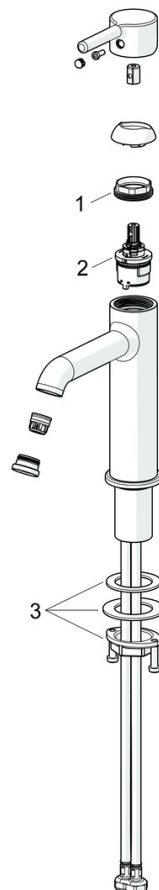

EAN: 4057304020438
static.hansa.com/5437220781

La robinetterie de lavabo HANSAVANTIS Style est un choix élégant pour votre salle de bains. Avec son design élancé et ses formes gracieuses, elle apporte une touche de modernité à votre espace. Elle est facile à installer et durable grâce à son corps en laiton DZR. Choisissez entre un levier tige ou un levier avec symbole C+F pour une utilisation personnalisée.

- Lavabo
- Monocommande
- Montage sur plaque
- Bronze brossé
- Bec fixe
- CASCADE®, PCA - Mousseur à débit constant indépendamment de la pression
- Levier monocommande, Levier tige, Levier avec symbole C+F
- Limiteur de température et de débit
- Cartouche céramique de \varnothing 30 mm pour contrôle de température et de débit
- Raccordement par flexibles
- Corps en laiton DZR
- Sans bonde de vidage push

Caractéristiques techniques

Caractéristiques de débit

Débit à 3 bar (avec limiteur de débit) **6.0 l/min**

Caractéristiques techniques

Alimentation en eau chaude **max. +70°C**
 Pression de service **0.5-10 bar**
 Taille de raccord **G3/8**
 Saillie **133 mm**
 Dispositif de protection (EN1717) **AA**
 Matériau **brass**

Règlementations

Norme EN **EN 817**
 Classe acoustique **I (ISO 3822)**

Certificats et normes

Déclaration de conformité **DoC**
 EPD **S-P-06391**

Pièces de rechange

SP54372207CLR

	Nom	Code
01	Écrou de maintien, M34x1.5	1012133V
02	Cartouche, 3.0	1014428V
03	Ensemble de fixation	59913479