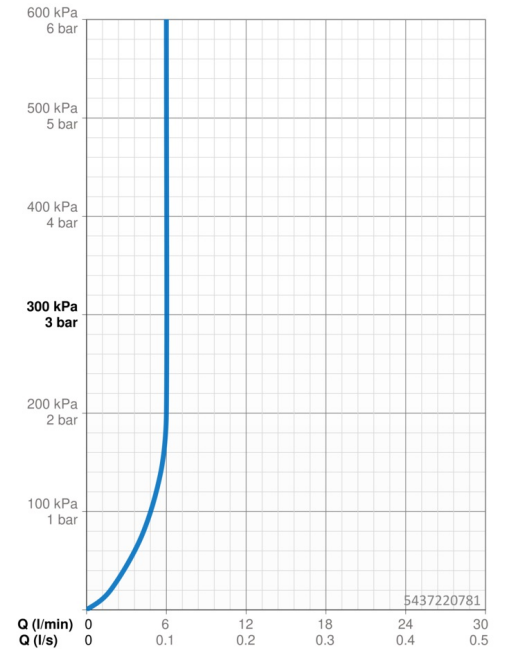

Caractéristiques techniques

Caractéristiques de débit

Débit à 3 bar (avec limiteur de débit) **6.0 l/min**

Caractéristiques techniques

Alimentation en eau chaude **max. +70°C**
Pression de service **0.5-10 bar**
Taille de raccord **G3/8**
Saillie **133 mm**
Dispositif de protection (EN1717) **AA**
Matériau **brass**

Règlementations

Norme EN **EN 817**
Classe acoustique **I (ISO 3822)**

Certificats et normes

Déclaration de conformité **DoC**
EPD **S-P-06391**