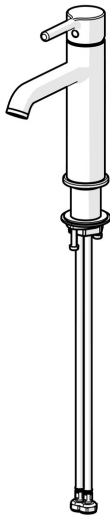

EAN: 4057304020438
static.hansa.com/5437220781

La robinetterie de lavabo HANSAVANTIS Style est un choix élégant pour votre salle de bains. Avec son design élancé et ses formes gracieuses, elle apporte une touche de modernité à votre espace. Elle est facile à installer et durable grâce à son corps en laiton DZR. Choisissez entre un levier tige ou un levier avec symbole C+F pour une utilisation personnalisée.

- Lavabo
- Monocommande
- Montage sur plaque
- Bronze brossé
- Bec fixe
- CASCADE®, PCA - Mousseur à débit constant indépendamment de la pression
- Levier monocommande, Levier tige, Levier avec symbole C+F
- Limiteur de température et de débit
- Cartouche céramique de \varnothing 30 mm pour contrôle de température et de débit
- Raccordement par flexibles
- Corps en laiton DZR
- Sans bonde de vidage push

Caractéristiques techniques

Caractéristiques de débit

Débit à 3 bar (avec limiteur de débit) **6.0 l/min**

Caractéristiques techniques

Alimentation en eau chaude **max. +70°C**
 Pression de service **0.5-10 bar**
 Taille de raccord **G3/8**
 Saillie **133 mm**
 Dispositif de protection (EN1717) **AA**
 Matériau **brass**