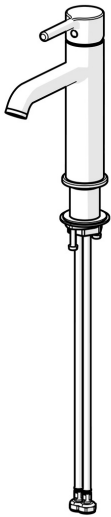

EAN: 4057304020438
static.hansa.com/5437220781

- Waschtisch
- Einhebelmischer
- Standmontage
- Bronze gebürstet
- Feststehender Auslauf
- CASCADE® Strahlregler, PCA® konstante Durchflussleistung unabhängig vom Fließdruck
- Einhandbedienhebel/Griff, Pinhebel, Hebel mit W+K-Kennzeichnung
- Temperaturbegrenzer
- ø 3.0 Steuerpatrone mit keramischen Dichtscheiben zur Wassermengen- und Temperatureinstellung
- Anschluss über flexible Druckschläuche
- Armaturenkörper aus entzinkungsbeständigem Messing (DZR)
- Ohne Ablaufgarnitur

Technische Daten

Durchflusseigenschaften

Durchfluss bei 3 bar (mit Durchflussregler) **6.0 l/min**

Technische Eigenschaften

Warmwasserversorgung **max. +70°C**
 Arbeitsdruck **0.5-10 bar**
 Anschlussgröße **G3/8**
 Ausladung **133 mm**
 Sicherungseinrichtung (EN1717) **AA**
 Werkstoff **Messing**

Vorschriften

EN Standard **EN 817**
 Geräuschklasse **I (ISO 3822)**

Zulassungen und Deklarationen

Konformitätserklärung **DoC**

Ersatzteile

SP54372207CLR

	Name	Art.-Nr.
01	Spann-Mutter, M34x1.5	1012133V
02	Kartusche, 3.0	1014428V
03	Befestigungssatz	59913479