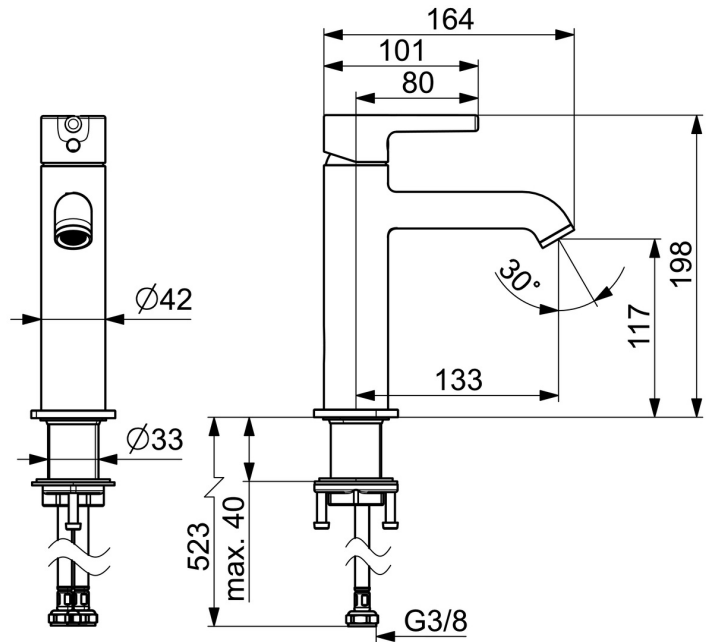

EAN: 4057304020438
static.hansa.com/5437220781

- Waschtisch
- Einhebelmischer
- Standmontage
- Bronze gebürstet
- Feststehender Auslauf
- CASCADE® Strahlregler, PCA® konstante Durchflussleistung unabhängig vom Fließdruck
- Einhandbedienhebel/Griff, Pinhebel, Hebel mit W+K-Kennzeichnung
- Temperaturbegrenzer
- ø 3.0 Steuerpatrone mit keramischen Dichtscheiben zur Wassermengen- und Temperatureinstellung
- Anschluss über flexible Druckschläuche
- Armaturenkörper aus entzinkungsbeständigem Messing (DZR)
- Ohne Ablaufgarnitur

Technische Daten

Durchflusseigenschaften

Durchfluss bei 3 bar (mit Durchflussregler) **6.0 l/min**

Technische Eigenschaften

Warmwasserversorgung **max. +70°C**
 Arbeitsdruck **0.5-10 bar**
 Anschlussgröße **G3/8**
 Ausladung **133 mm**
 Sicherungseinrichtung (EN1717) **AA**
 Werkstoff **Messing**

Vorschriften

EN Standard **EN 817**
 Geräuschklasse **I (ISO 3822)**

Zulassungen und Deklarationen

Konformitätserklärung **DoC**

Ersatzteile

SP54372207CLR

	Name	Art.-Nr.
01	Spann-Mutter, M34x1.5	1012133V
02	Kartusche, 3.0	1014428V
03	Befestigungssatz	59913479