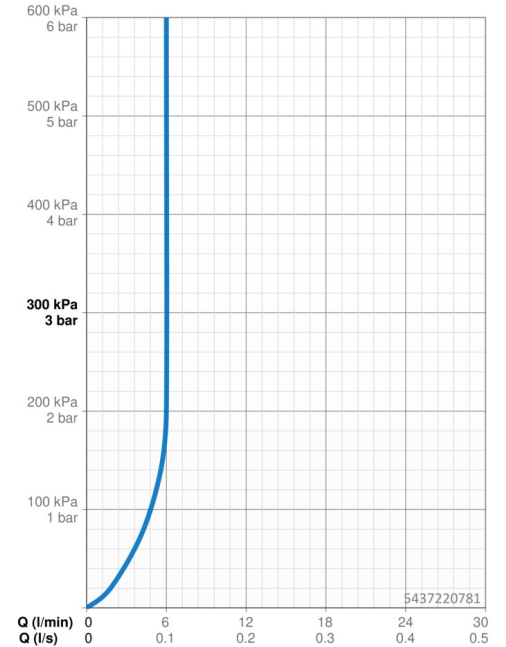

Technische Daten

Durchflusseigenschaften

Durchfluss bei 3 bar (mit Durchflussregler) **6.0 l/min**

Technische Eigenschaften

Warmwasserversorgung **max. +70°C**
Arbeitsdruck **0.5-10 bar**
Anschlussgröße **G3/8**
Ausladung **133 mm**
Sicherungseinrichtung (EN1717) **AA**
Werkstoff **Messing**

Vorschriften

EN Standard **EN 817**
Geräuschklasse **I (ISO 3822)**

Zulassungen und Deklarationen

Konformitätserklärung **DoC**