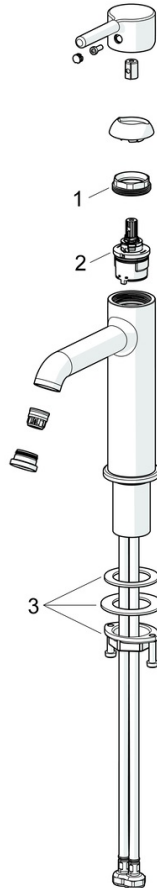

EAN: 4057304020438
static.hansa.com/5437220781

- Waschtisch
- Einhebelmischer
- Standmontage
- Bronze gebürstet
- Feststehender Auslauf
- CASCADE® Strahlregler, PCA® konstante Durchflussleistung unabhängig vom Fließdruck
- Einhandbedienhebel/Griff, Pinhebel, Hebel mit W+K-Kennzeichnung
- Temperaturbegrenzer
- ø 3.0 Steuerpatrone mit keramischen Dichtscheiben zur Wassermengen- und Temperatureinstellung
- Anschluss über flexible Druckschläuche
- Armaturenkörper aus entzinkungsbeständigem Messing (DZR)
- Ohne Ablaufgarnitur

Technische Daten

Durchflusseigenschaften

Durchfluss bei 3 bar (mit Durchflussregler) **6.0 l/min**

Technische Eigenschaften

Warmwasserversorgung **max. +70°C**
 Arbeitsdruck **0.5-10 bar**
 Anschlussgröße **G3/8**
 Ausladung **133 mm**
 Sicherungseinrichtung (EN1717) **AA**
 Werkstoff **Messing**

Vorschriften

EN Standard **EN 817**
 Geräuschklasse **I (ISO 3822)**

Zulassungen und Deklarationen

Konformitätserklärung **DoC**

Ersatzteile

SP54372207CLR

	Name	Art.-Nr.
01	Spann-Mutter, M34x1.5	1012133V
02	Kartusche, 3.0	1014428V
03	Befestigungssatz	59913479