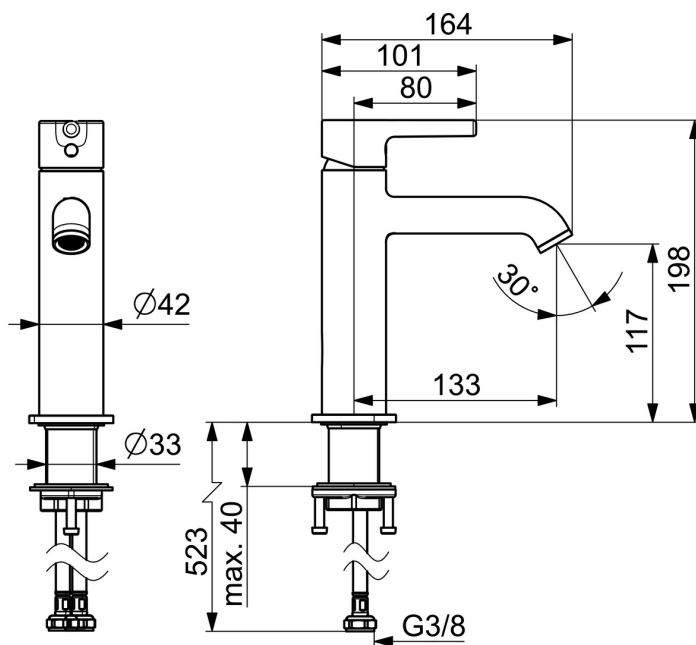

EAN: 4057304020438
static.hansa.com/5437220781

- Umyvadlo
- Jednopáková
- Stojánková
- Broušený bronz
- Pevné výtokové rameno
- CASCADE® aerátor, PCA® aerátor s konstatním průtokovým množstvím nezávislým na změnách tlaku
- Jedna ovládací páka / rukojeť, Pin - ovládací páka s tyčinkou, Páka se symboly teplé a studené vody
- Funkce pro nastavení maximální teploty a průtoku vody
- \varnothing 30 mm keramická kartuše pro ovládání teploty a průtoku vody
- Flexibilní připojovací hadice
- Tělo baterie z mosazi DZR
- Bez odpadní soupravy

Technické údaje

Vlastnosti průtoku

Průtokové množství při 3 bar (s regulátorem průtoku) **6.0 l/min**

Technické vlastnosti

Zdroj teplé vody **max. +70°C**
 Pracovní tlak **0.5-10 bar**
 Velikost přípojky **G3/8**
 Projection **133 mm**
 Zabezpečení proti zpětnému toku (ČSN EN 1717) **AA**
 Materiál **Mosaz**

Předpisy

Norma EN **EN 817**
 Třída hlučnosti **I (ISO 3822)**

Schválení a Prohlášení

Prohlášení o shodě **DoC**
 EPD **S-P-06391**

Náhradní díly

SP54372207CLR

	Název	Kód
01	Upevňovací matice, M34x1.5	1012133V
02	Kartuše, 3.0	1014428V
03	Upevňovací set	59913479