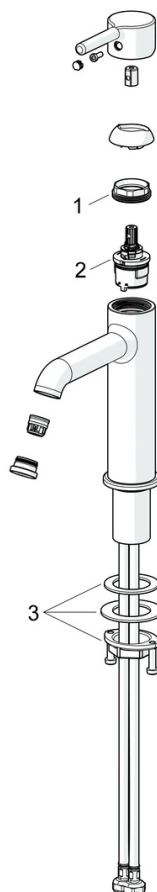

EAN: 4057304020438
static.hansa.com/5437220781

- Umyvadlo
- Jednopáková
- Stojánková
- Broušený bronz
- Pevné výtokové rameno
- CASCADE® aerátor, PCA® aerátor s konstatním průtokovým množstvím nezávislým na změnách tlaku
- Jedna ovládací páka / rukojeť, Pin - ovládací páka s tyčinkou, Páka se symboly teplé a studené vody
- Funkce pro nastavení maximální teploty a průtoku vody
- \varnothing 30 mm keramická kartuše pro ovládání teploty a průtoku vody
- Flexibilní připojovací hadice
- Tělo baterie z mosazi DZR
- Bez odpadní soupravy

Technické údaje

Vlastnosti průtoku

Průtokové množství při 3 bar (s regulátorem průtoku) **6.0 l/min**

Technické vlastnosti

Zdroj teplé vody **max. +70°C**
 Pracovní tlak **0.5-10 bar**
 Velikost přípojky **G3/8**
 Projection **133 mm**
 Zabezpečení proti zpětnému toku (ČSN EN 1717) **AA**
 Materiál **Mosaz**

Předpisy

Norma EN **EN 817**
 Třída hlučnosti **I (ISO 3822)**

Schválení a Prohlášení

Prohlášení o shodě **DoC**
 EPD **S-P-06391**

Náhradní díly

SP54372207CLR

	Název	Kód
01	Upevňovací matice, M34x1.5	1012133V
02	Kartuše, 3.0	1014428V
03	Upevňovací set	59913479