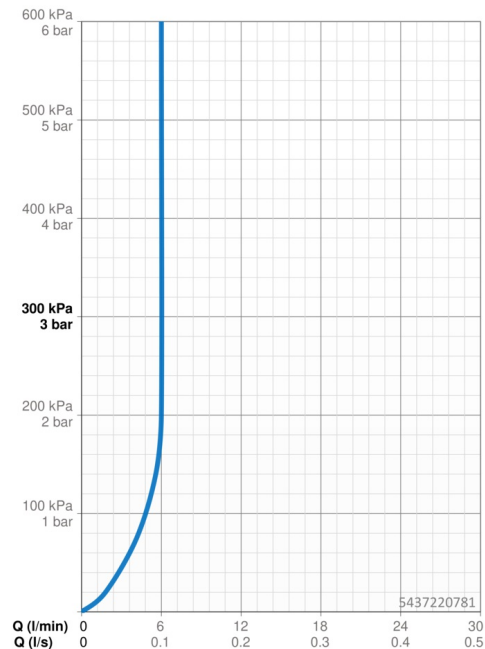

Technické údaje

Vlastnosti průtoku

Průtokové množství při 3 bar (s regulátorem průtoku) **6.0 l/min**

Technické vlastnosti

Zdroj teplé vody **max. +70°C**
Pracovní tlak **0.5-10 bar**
Velikost přípojky **G3/8**
Projection **133 mm**
Zabezpečení proti zpětnému toku (ČSN EN 1717) **AA**
Materiál **Mosaz**

Předpisy

Norma EN **EN 817**
Třída hlučnosti **I (ISO 3822)**

Schválení a Prohlášení

Prohlášení o shodě **DoC**
EPD **S-P-06391**