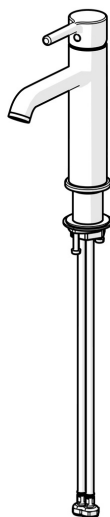

EAN: 4057304020438
static.hansa.com/5437220781

- Umyvadlo
- Jednopáková
- Stojánková
- Broušený bronz
- Pevné výtokové rameno
- CASCADE® aerátor, PCA® aerátor s konstatním průtokovým množstvím nezávislým na změnách tlaku
- Jedna ovládací páka / rukojeť, Pin - ovládací páka s tyčinkou, Páka se symboly teplé a studené vody
- Funkce pro nastavení maximální teploty a průtoku vody
- \varnothing 30 mm keramická kartuše pro ovládání teploty a průtoku vody
- Flexibilní připojovací hadice
- Tělo baterie z mosazi DZR
- Bez odpadní soupravy

Technické údaje

Vlastnosti průtoku

Průtokové množství při 3 bar (s regulátorem průtoku) **6.0 l/min**

Technické vlastnosti

Zdroj teplé vody **max. +70°C**
 Pracovní tlak **0.5-10 bar**
 Velikost přípojky **G3/8**
 Projection **133 mm**
 Zabezpečení proti zpětnému toku (ČSN EN 1717) **AA**
 Materiál **Mosaz**