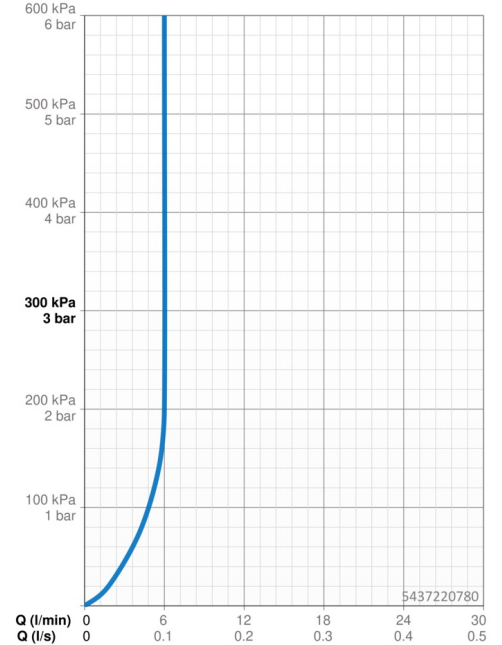

Technické údaje

Vlastnosti prietoku

Prietok pri tlaku 3 bar (s ovládačom prietoku) **6.0 l/min**

Technické vlastnosti

Dodávka teplej vody **max. +70°C**
Pracovný tlak **0.5-10 bar**
Spojovacia veľkosť **G3/8**
Projection **133 mm**
Spätná klapka (STN EN 1717) **AA**
Materiál **Mosadz**

Predpisy

Norma EN **EN 817**
Trieda hlučnosti **I (ISO 3822)**

Schválenia a Prehlásenia

Vyhlasenie o zhode **DoC**
EPD **S-P-06391**