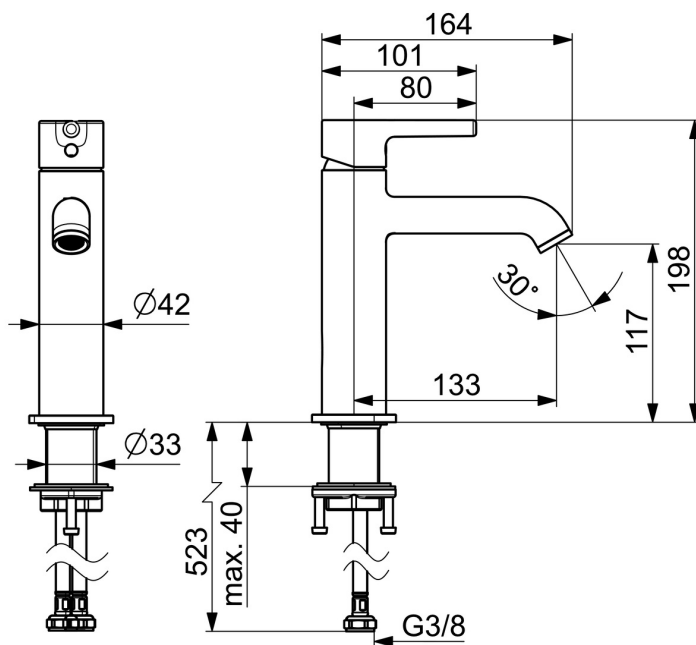

EAN: 4057304020421

[static.hansa.com/5437220780](http://static.hansa.com/5437220780)

- Umývadlo
- Jednopáková
- Stojanková
- Brúsená oceľ
- Pevné výtokové rameno
- CASCADE® - aerátor, PCA® - aerátor s konštantným prietokom vody aj pri kolísaní tlaku
- Jedna ovládacia páka / rukoväť, Pin - tyčinková páka, Páka so symbolom teplej a studenej vody
- Funkcie pre nastavenie maximálnej teploty a prietoku vody
- $\varnothing$  30 mm keramická kartuša pre ovládanie teploty a prietoku vody
- Flexibilné pripojovacie hadičky
- Telo batérie z mosadze DZR
- Bez odtokovej garnitúry

### Technické vlastnosti

Dodávka teplej vody **max. +70°C**  
 Pracovný tlak **0.5-10 bar**  
 Spojovacia veľkosť **G3/8**  
 Projection **133 mm**  
 Spätná klapka (STN EN 1717) **AA**  
 Materiál **Mosadz**

### SP54372207CLR

	Názov	Kód
01	Prítlačná matica, M34x1.5	1012133V
02	Kartuš, 3.0	1014428V
03	Upevňovací set	59913479