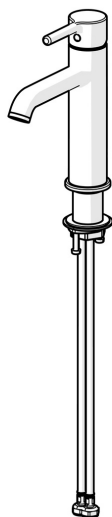

EAN: 4057304020421

[static.hansa.com/5437220780](http://static.hansa.com/5437220780)

- Umývadlo
- Jednopáková
- Stojanková
- Brúsená oceľ
- Pevné výtokové rameno
- CASCADE® - aerátor, PCA® - aerátor s konštantným prietokom vody aj pri kolísaní tlaku
- Jedna ovládacia páka / rukoväť, Pin - tyčinková páka, Páka so symbolom teplej a studenej vody
- Funkcie pre nastavenie maximálnej teploty a prietoku vody
- $\varnothing$  30 mm keramická kartuša pre ovládanie teploty a prietoku vody
- Flexibilné pripojovacie hadičky
- Telo batérie z mosadze DZR
- Bez odtokovej garnitúry

### Vlastnosti prietoku

Prietok pri tlaku 3 bar (s ovládačom prietoku) **6.0 l/min**

### Technické vlastnosti

Dodávka teplej vody **max. +70°C**  
 Pracovný tlak **0.5-10 bar**  
 Spojovacia veľkosť **G3/8**  
 Projection **133 mm**  
 Spätná klapka (STN EN 1717) **AA**  
 Materiál **Mosadz**