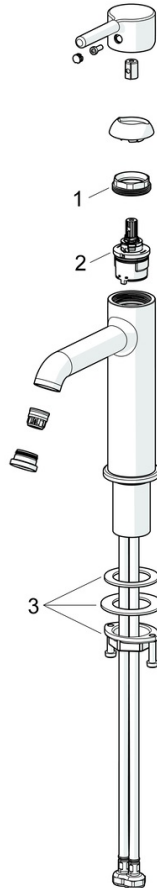

Náhradné diely

SP54372207CLR

	Názov	Kód
01	Prítlačná matica, M34x1.5	1012133V
02	Kartuš, 3.0	1014428V
03	Upevňovací set	59913479