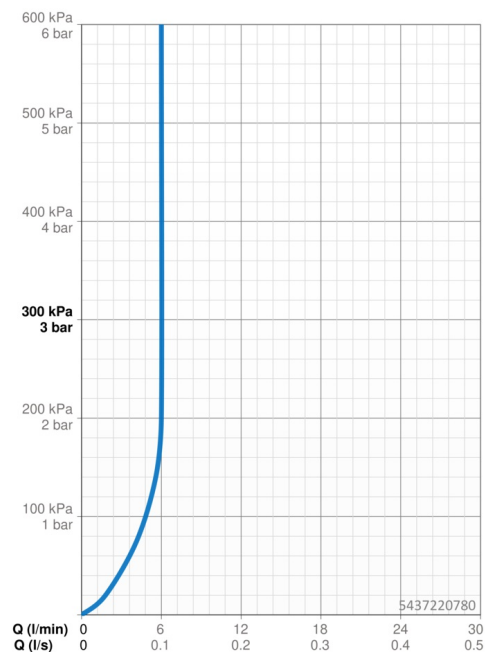

EAN: 4057304020421
static.hansa.com/5437220780

- Lavabo
- Monocomando
- Montaggio d'appoggio
- Acciaio spazzolato
- Bocca fissa
- Rompigetto Standard, PCA® portata costante indipendentemente dalle variazioni di pressione
- Leva/Manopola monocomando, Leva pin, Leva con simbolo F+C
- Limitatore di temperatura
- Cartuccia a dischi ceramici \varnothing 30mm
- Collegamento con flessibili
- Ottone DZR
- Senza piletta di scarico

Dati tecnici

Caratteristiche flusso

Portata 3 bar (con limitatore di flusso) **6.0 l/min**

Caratteristiche tecniche

Fornitura di acqua calda **max. +70°C**
 Pressione di esercizio **0.5-10 bar**
 Misura della connessione **G3/8**
 Projection **133 mm**
 Backflow prevention (EN1717) **AA**
 Materiale **Ottone**

Norme

Standard EN **EN 817**
 Classe di rumorosità **I (ISO 3822)**

Certificati/Dichiarazioni

Dichiarazione di conformità **DoC**
 EPD **S-P-06391**

Parti di ricambio

SP54372207CLR

	Nome	Codice
01	Dado di fissaggio, M34x1.5	1012133V
02	Cartuccia, 3.0	1014428V
03	Set di fissaggio	59913479