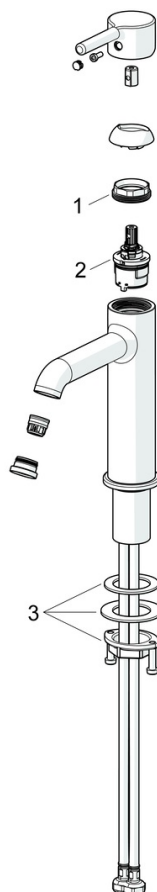

EAN: 4057304020421
static.hansa.com/5437220780

- Lavabo
- Monocomando
- Montaggio d'appoggio
- Acciaio spazzolato
- Bocca fissa
- Rompigetto Standard, PCA® portata costante indipendentemente dalle variazioni di pressione
- Leva/Manopola monocomando, Leva pin, Leva con simbolo F+C
- Limitatore di temperatura
- Cartuccia a dischi ceramici \varnothing 30mm
- Collegamento con flessibili
- Ottone DZR
- Senza piletta di scarico

Dati tecnici

Caratteristiche flusso

Portata 3 bar (con limitatore di flusso) **6.0 l/min**

Caratteristiche tecniche

Fornitura di acqua calda **max. +70°C**
 Pressione di esercizio **0.5-10 bar**
 Misura della connessione **G3/8**
 Projection **133 mm**
 Backflow prevention (EN1717) **AA**
 Materiale **Ottone**

Norme

Standard EN **EN 817**
 Classe di rumorosità **I (ISO 3822)**

Certificati/Dichiarazioni

Dichiarazione di conformità **DoC**
 EPD **S-P-06391**

Parti di ricambio

SP54372207CLR

	Nome	Codice
01	Dado di fissaggio, M34x1.5	1012133V
02	Cartuccia, 3.0	1014428V
03	Set di fissaggio	59913479