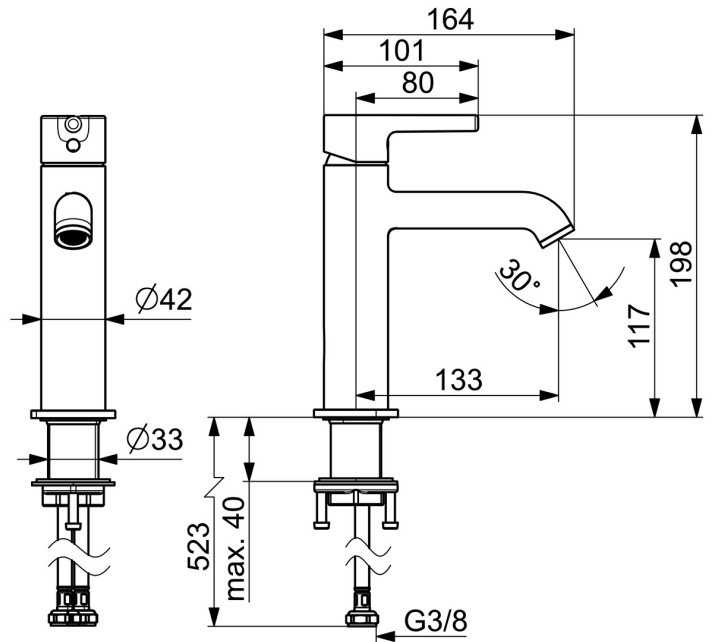

EAN: 4057304020421
static.hansa.com/5437220780

- Lavabo
- Monocomando
- Montaggio d'appoggio
- Acciaio spazzolato
- Bocca fissa
- Rompigetto Standard, PCA® portata costante indipendentemente dalle variazioni di pressione
- Leva/Manopola monocomando, Leva pin, Leva con simbolo F+C
- Limitatore di temperatura
- Cartuccia a dischi ceramici \varnothing 30mm
- Collegamento con flessibili
- Ottone DZR
- Senza piletta di scarico

Dati tecnici

Caratteristiche flusso

Portata 3 bar (con limitatore di flusso) **6.0 l/min**

Caratteristiche tecniche

Fornitura di acqua calda **max. +70°C**
 Pressione di esercizio **0.5-10 bar**
 Misura della connessione **G3/8**
 Projection **133 mm**
 Backflow prevention (EN1717) **AA**
 Materiale **Ottone**

Norme

Standard EN **EN 817**
 Classe di rumorosità **I (ISO 3822)**

Certificati/Dichiarazioni

Dichiarazione di conformità **DoC**
 EPD **S-P-06391**

Parti di ricambio

SP54372207CLR

	Nome	Codice
01	Dado di fissaggio, M34x1.5	1012133V
02	Cartuccia, 3.0	1014428V
03	Set di fissaggio	59913479