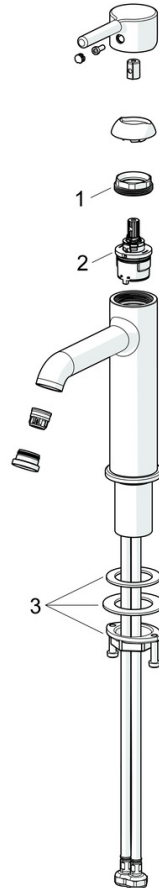

EAN: 4057304020421
static.hansa.com/5437220780

- Waschtisch
- Einhebelmischer
- Standmontage
- Stahl gebürstet
- Feststehender Auslauf
- CASCADE® Strahlregler, PCA® konstante Durchflussleistung unabhängig vom Fließdruck
- Einhandbedienhebel/Griff, Pinhebel, Hebel mit W+K-Kennzeichnung
- Temperaturbegrenzer
- \varnothing 3.0 Steuerpatrone mit keramischen Dichtscheiben zur Wassermengen- und Temperatureinstellung
- Anschluss über flexible Druckschläuche
- Armaturenkörper aus entzinkungsbeständigem Messing (DZR)
- Ohne Ablaufgarnitur

Technische Daten

Durchflusseigenschaften

Durchfluss bei 3 bar (mit Durchflussregler) **6.0 l/min**

Technische Eigenschaften

Warmwasserversorgung **max. +70°C**
 Arbeitsdruck **0.5-10 bar**
 Anschlussgröße **G3/8**
 Ausladung **133 mm**
 Sicherungseinrichtung (EN1717) **AA**
 Werkstoff **Messing**

Vorschriften

EN Standard **EN 817**
 Geräuschklasse **I (ISO 3822)**

Zulassungen und Deklarationen

Konformitätserklärung **DoC**
 EPD **S-P-06391**

Ersatzteile

SP54372207CLR

	Name	Art.-Nr.
01	Spann-Mutter, M34x1.5	1012133V
02	Kartusche, 3.0	1014428V
03	Befestigungssatz	59913479