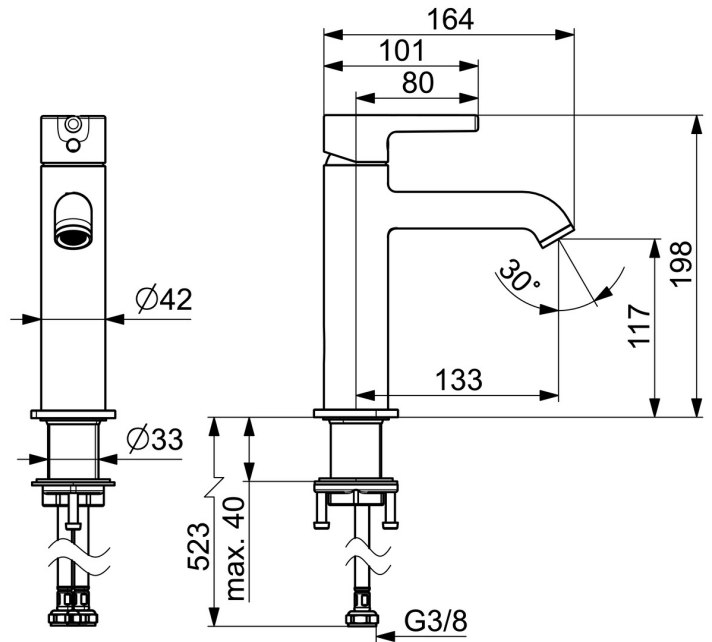

EAN: 4057304020421
static.hansa.com/5437220780

- Waschtisch
- Einhebelmischer
- Standmontage
- Stahl gebürstet
- Feststehender Auslauf
- CASCADE® Strahlregler, PCA® konstante Durchflussleistung unabhängig vom Fließdruck
- Einhandbedienhebel/Griff, Pinhebel, Hebel mit W+K-Kennzeichnung
- Temperaturbegrenzer
- \varnothing 3.0 Steuerpatrone mit keramischen Dichtscheiben zur Wassermengen- und Temperatureinstellung
- Anschluss über flexible Druckschläuche
- Armaturenkörper aus entzinkungsbeständigem Messing (DZR)
- Ohne Ablaufgarnitur

Technische Daten

Durchflusseigenschaften

Durchfluss bei 3 bar (mit Durchflussregler) **6.0 l/min**

Technische Eigenschaften

Warmwasserversorgung **max. +70°C**
 Arbeitsdruck **0.5-10 bar**
 Anschlussgröße **G3/8**
 Ausladung **133 mm**
 Sicherungseinrichtung (EN1717) **AA**
 Werkstoff **Messing**

Vorschriften

EN Standard **EN 817**
 Geräuschklasse **I (ISO 3822)**

Zulassungen und Deklarationen

Konformitätserklärung **DoC**
 EPD **S-P-06391**

Ersatzteile

SP54372207CLR

	Name	Art.-Nr.
01	Spann-Mutter, M34x1.5	1012133V
02	Kartusche, 3.0	1014428V
03	Befestigungssatz	59913479