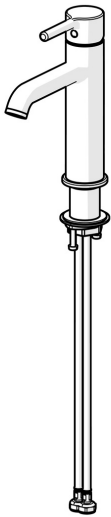

EAN: 4057304020421
static.hansa.com/5437220780

- Waschtisch
- Einhebelmischer
- Standmontage
- Stahl gebürstet
- Feststehender Auslauf
- CASCADE® Strahlregler, PCA® konstante Durchflussleistung unabhängig vom Fließdruck
- Einhandbedienhebel/Griff, Pinhebel, Hebel mit W+K-Kennzeichnung
- Temperaturbegrenzer
- \varnothing 3.0 Steuerpatrone mit keramischen Dichtscheiben zur Wassermengen- und Temperatureinstellung
- Anschluss über flexible Druckschläuche
- Armaturenkörper aus entzinkungsbeständigem Messing (DZR)
- Ohne Ablaufgarnitur

Technische Daten

Durchflusseigenschaften

Durchfluss bei 3 bar (mit Durchflussregler) **6.0 l/min**

Technische Eigenschaften

Warmwasserversorgung **max. +70°C**
 Arbeitsdruck **0.5-10 bar**
 Anschlussgröße **G3/8**
 Ausladung **133 mm**
 Sicherungseinrichtung (EN1717) **AA**
 Werkstoff **Messing**

Vorschriften

EN Standard **EN 817**
 Geräuschklasse **I (ISO 3822)**

Zulassungen und Deklarationen

Konformitätserklärung **DoC**
 EPD **S-P-06391**

Ersatzteile

SP54372207CLR

	Name	Art.-Nr.
01	Spann-Mutter, M34x1.5	1012133V
02	Kartusche, 3.0	1014428V
03	Befestigungssatz	59913479