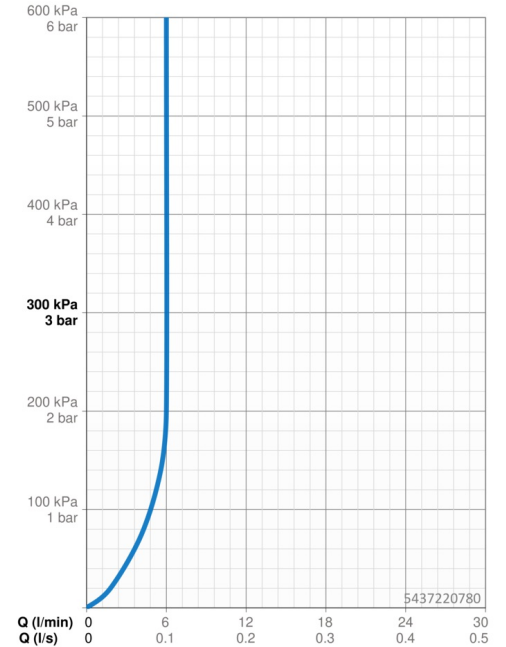

Technische Daten

Durchflusseigenschaften

Durchfluss bei 3 bar (mit Durchflussregler) **6.0 l/min**

Technische Eigenschaften

Warmwasserversorgung **max. +70°C**
Arbeitsdruck **0.5-10 bar**
Anschlussgröße **G3/8**
Ausladung **133 mm**
Sicherungseinrichtung (EN1717) **AA**
Werkstoff **Messing**

Vorschriften

EN Standard **EN 817**
Geräuschklasse **I (ISO 3822)**

Zulassungen und Deklarationen

Konformitätserklärung **DoC**
EPD **S-P-06391**