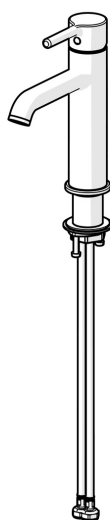

EAN: 4057304020421

static.hansa.com/5437220780

- Umyvadlo
- Jednopáková
- Stojánková
- Broušená ocel
- Pevné výtokové rameno
- CASCADE® aerátor, PCA® aerátor s konstatním průtokovým množstvím nezávislým na změnách tlaku
- Jedna ovládací páka / rukojeť, Pin - ovládací páka s tyčinkou, Páka se symboly teplé a studené vody
- Funkce pro nastavení maximální teploty a průtoku vody
- \varnothing 30 mm keramická kartuše pro ovládání teploty a průtoku vody
- Flexibilní připojovací hadice
- Tělo baterie z mosazi DZR
- Bez odpadní soupravy

Technické údaje

Vlastnosti průtoku

Průtokové množství při 3 bar (s regulátorem průtoku) **6.0 l/min**

Technické vlastnosti

Zdroj teplé vody **max. +70°C**
 Pracovní tlak **0.5-10 bar**
 Velikost přípojky **G3/8**
 Projection **133 mm**
 Zabezpečení proti zpětnému toku (ČSN EN 1717) **AA**
 Materiál **Mosaz**