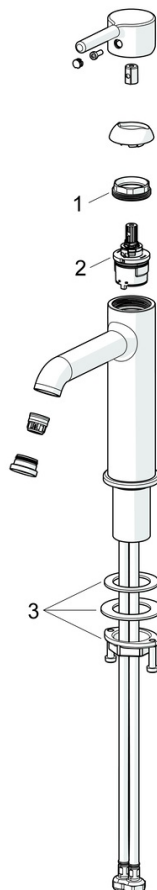

EAN: 4057304020421

static.hansa.com/5437220780

- Umyvadlo
- Jednopáková
- Stojánková
- Broušená ocel
- Pevné výtokové rameno
- CASCADE® aerátor, PCA® aerátor s konstatním průtokovým množstvím nezávislým na změnách tlaku
- Jedna ovládací páka / rukojeť, Pin - ovládací páka s tyčinkou, Páka se symboly teplé a studené vody
- Funkce pro nastavení maximální teploty a průtoku vody
- \varnothing 30 mm keramická kartuše pro ovládání teploty a průtoku vody
- Flexibilní připojovací hadice
- Tělo baterie z mosazi DZR
- Bez odpadní soupravy

Technické údaje

Vlastnosti průtoku

Průtokové množství při 3 bar (s regulátorem průtoku) **6.0 l/min**

Technické vlastnosti

Zdroj teplé vody **max. +70°C**
 Pracovní tlak **0.5-10 bar**
 Velikost přípojky **G3/8**
 Projection **133 mm**
 Zabezpečení proti zpětnému toku (ČSN EN 1717) **AA**
 Materiál **Mosaz**

Předpisy

Norma EN **EN 817**
 Třída hlučnosti **I (ISO 3822)**

Schválení a Prohlášení

Prohlášení o shodě **DoC**
 EPD **S-P-06391**

Náhradní díly

SP54372207CLR

	Název	Kód
01	Upevňovací matice, M34x1.5	1012133V
02	Kartuše, 3.0	1014428V
03	Upevňovací set	59913479