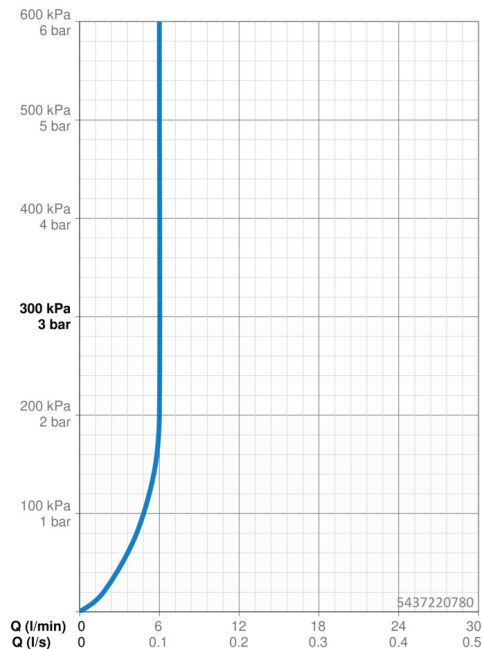

Technické údaje

Vlastnosti průtoku

Průtokové množství při 3 bar (s regulátorem průtoku) **6.0 l/min**

Technické vlastnosti

Zdroj teplé vody **max. +70°C**
Pracovní tlak **0.5-10 bar**
Velikost přípojky **G3/8**
Projection **133 mm**
Zabezpečení proti zpětnému toku (ČSN EN 1717) **AA**
Materiál **Mosaz**

Předpisy

Norma EN **EN 817**
Třída hlučnosti **I (ISO 3822)**

Schválení a Prohlášení

Prohlášení o shodě **DoC**
EPD **S-P-06391**