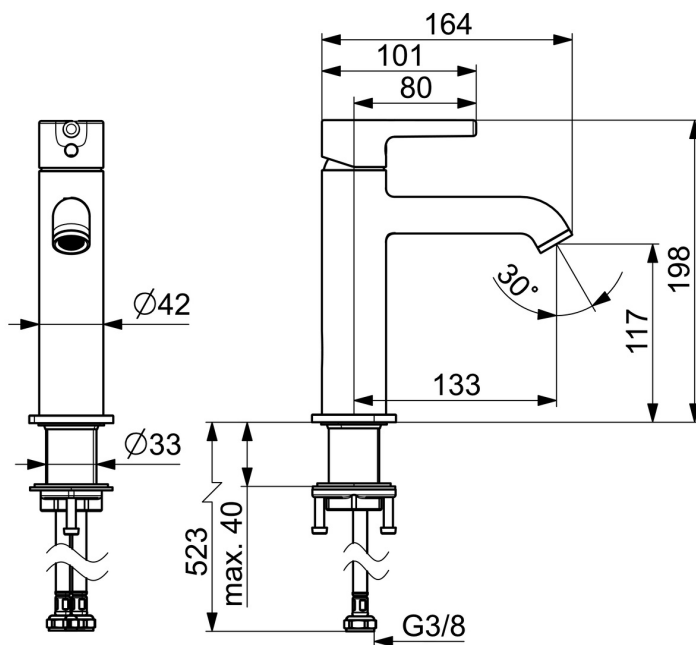

EAN: 4057304020421

static.hansa.com/5437220780

- Umyvadlo
- Jednopáková
- Stojánková
- Broušená ocel
- Pevné výtokové rameno
- CASCADE® aerátor, PCA® aerátor s konstatním průtokovým množstvím nezávislým na změnách tlaku
- Jedna ovládací páka / rukojeť, Pin - ovládací páka s tyčinkou, Páka se symboly teplé a studené vody
- Funkce pro nastavení maximální teploty a průtoku vody
- \varnothing 30 mm keramická kartuše pro ovládání teploty a průtoku vody
- Flexibilní připojovací hadice
- Tělo baterie z mosazi DZR
- Bez odpadní soupravy

Technické údaje

Vlastnosti průtoku

Průtokové množství při 3 bar (s regulátorem průtoku) **6.0 l/min**

Technické vlastnosti

Zdroj teplé vody **max. +70°C**
 Pracovní tlak **0.5-10 bar**
 Velikost přípojky **G3/8**
 Projection **133 mm**
 Zabezpečení proti zpětnému toku (ČSN EN 1717) **AA**
 Materiál **Mosaz**

Předpisy

Norma EN **EN 817**
 Třída hlučnosti **I (ISO 3822)**

Schválení a Prohlášení

Prohlášení o shodě **DoC**
 EPD **S-P-06391**

Náhradní díly

SP54372207CLR

	Název	Kód
01	Upevňovací matice, M34x1.5	1012133V
02	Kartuše, 3.0	1014428V
03	Upevňovací set	59913479