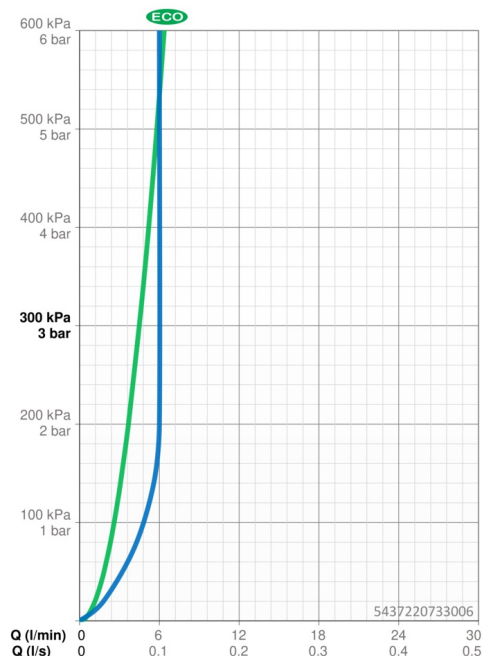

Technické údaje

Vlastnosti prietoku

Prietok Eco pri 3 bar	4.5 l/min
Prietok pri tlaku 3 bar (s ovládačom prietoku)	6.0 l/min
Pokles tlaku pri prietoku (0,1 l/s)	1.55 bar

Technické vlastnosti

Dodávka teplej vody	max. +90°C
Pracovný tlak	0.5-10 bar
Spojovacia veľkosť	G3/8
Projection	133 mm
Spätná klapka (STN EN 1717)	AA
Materiál	Mosadz

Predpisy

Norma EN	EN 817
Trieda hlučnosti	I (ISO 3822)

Schválenia a Prehlásenia

Vyhlásenie o zhode	DoC
EPD	S-P-06391