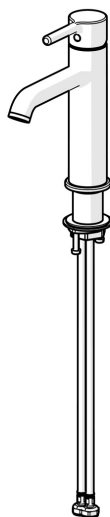

EAN: 4057304020414
static.hansa.com/5437220733006

- Umývadlo
- Jednopáková, Studený štart
- Stojanková
- Čierna matná
- Pevné výtokové rameno
- CASCADE® - aerátor, PCA® - aerátor s konštantným prietokom vody aj pri kolísaní tlaku
- Jedna ovládacia páka / rukoväť, Pin - tyčinková páka, Páka so symbolom teplej a studenej vody
- Funkcie pre nastavenie maximálnej teploty a prietoku vody, Nastaviteľný obmedzovač teploty vody (súčasť dodávky, možnosť dodatočnej inštalácie), Energeticky úsporný variant (Cold Start) - studená voda v strednej polohe páky
- \varnothing 30 mm keramická kartuša pre ovládanie teploty a prietoku vody
- Flexibilné pripojovacie hadičky
- Telo batérie z mosadze DZR
- Bez odtokovej garnitúry

Technické údaje

Vlastnosti prietoku

Prietok Eco pri 3 bar	4.5 l/min
Prietok pri tlaku 3 bar (s ovládačom prietoku)	6.0 l/min
Pokles tlaku pri prietoku (0,1 l/s)	1.55 bar

Technické vlastnosti

Dodávka teplej vody	max. +90°C
Pracovný tlak	0.5-10 bar
Spojovacia veľkosť	G3/8
Projection	133 mm
Spätná klapka (STN EN 1717)	AA
Materiál	Mosadz