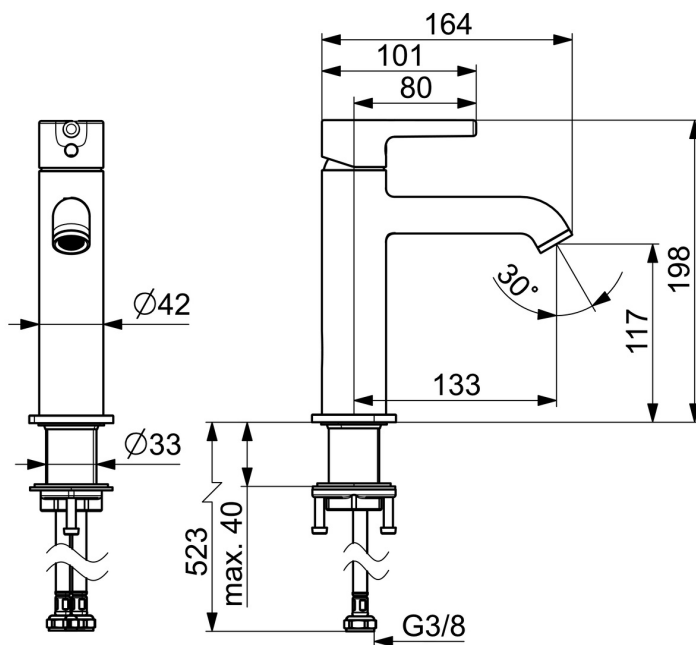

EAN: 4057304020414
static.hansa.com/5437220733006

- Umývadlo
- Jednopáková, Studený štart
- Stojanková
- Čierna matná
- Pevné výtokové rameno
- CASCADE® - aerátor, PCA® - aerátor s konštantným prietokom vody aj pri kolísaní tlaku
- Jedna ovládacia páka / rukoväť, Pin - tyčinková páka, Páka so symbolom teplej a studenej vody
- Funkcie pre nastavenie maximálnej teploty a prietoku vody, Nastaviteľný obmedzovač teploty vody (súčasť dodávky, možnosť dodatočnej inštalácie), Energeticky úsporný variant (Cold Start) - studená voda v strednej polohe páky
- \varnothing 30 mm keramická kartuša pre ovládanie teploty a prietoku vody
- Flexibilné pripojovacie hadičky
- Telo batérie z mosadze DZR
- Bez odtokovej garnitúry

Technické údaje

Vlastnosti prietoku

Prietok Eco pri 3 bar	4.5 l/min
Prietok pri tlaku 3 bar (s ovládačom prietoku)	6.0 l/min
Pokles tlaku pri prietoku (0,1 l/s)	1.55 bar

Technické vlastnosti

Dodávka teplej vody	max. +90°C
Pracovný tlak	0.5-10 bar
Spojovacia veľkosť	G3/8
Projection	133 mm
Spätná klapka (STN EN 1717)	AA
Materiál	Mosadz

Predpisy

Norma EN	EN 817
Trieda hlučnosti	I (ISO 3822)

Schválenia a Prehlásenia

Vyhlásenie o zhode	DoC
EPD	S-P-06391

Náhradné diely

SP5437220733006

	Názov	Kód
01	Ovládacía rukoväť Čierna matná	1017996V-33
02	Prítlačná matica, M34x1.5	1012133V
03	Kartuš, 3.0 cold start	1014430V
04	Upevňovací set	59913479