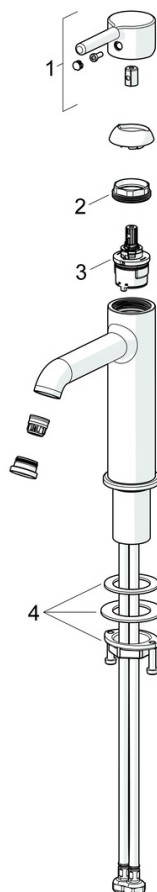

EAN: 4057304020414
static.hansa.com/5437220733006

- Umývadlo
- Jednopáková, Studený štart
- Stojanková
- Čierna matná
- Pevné výtokové rameno
- CASCADE® - aerátor, PCA® - aerátor s konštantným prietokom vody aj pri kolísaní tlaku
- Jedna ovládacia páka / rukoväť, Pin - tyčinková páka, Páka so symbolom teplej a studenej vody
- Funkcie pre nastavenie maximálnej teploty a prietoku vody, Nastaviteľný obmedzovač teploty vody (súčasť dodávky, možnosť dodatočnej inštalácie), Energeticky úsporný variant (Cold Start) - studená voda v strednej polohe páky
- \varnothing 30 mm keramická kartuša pre ovládanie teploty a prietoku vody
- Flexibilné pripojovacie hadičky
- Telo batérie z mosadze DZR
- Bez odtokovej garnitúry

Technické údaje

Vlastnosti prietoku

Prietok Eco pri 3 bar	4.5 l/min
Prietok pri tlaku 3 bar (s ovládačom prietoku)	6.0 l/min
Pokles tlaku pri prietoku (0,1 l/s)	1.55 bar

Technické vlastnosti

Dodávka teplej vody	max. +90°C
Pracovný tlak	0.5-10 bar
Spojovacia veľkosť	G3/8
Projection	133 mm
Spätná klapka (STN EN 1717)	AA
Materiál	Mosadz

Predpisy

Norma EN	EN 817
Trieda hlučnosti	I (ISO 3822)

Schválenia a Prehlásenia

Vyhlásenie o zhode	DoC
EPD	S-P-06391

Náhradné diely

SP5437220733006

	Názov	Kód
01	Ovládacía rukoväť Čierna matná	1017996V-33
02	Prítlačná matica, M34x1.5	1012133V
03	Kartuš, 3.0 cold start	1014430V
04	Upevňovací set	59913479