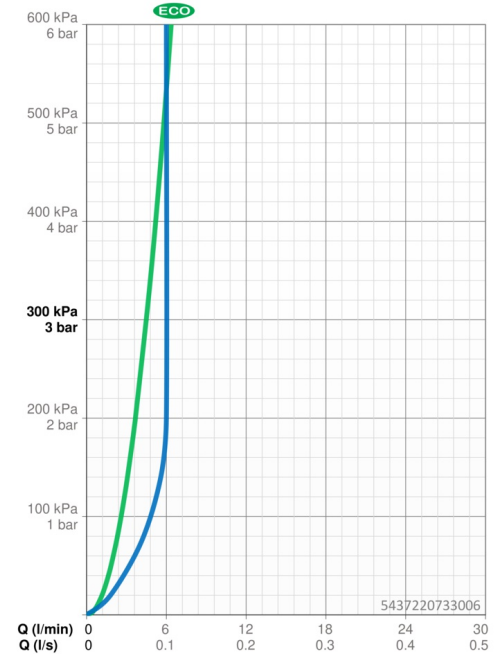

Technische gegevens

Doorstromingseigenschappen

Verlaagde doorstroomhoeveelheid bij 3 bar	4.5 l/min
Doorstroomhoeveelheid bij 3 bar (met debietregelaar)	6.0 l/min
Drukverlies bij doorstroomhoeveelheid (0,1 l/s)	1.55 bar

Technische eigenschappen

Warmwatertoevoer	max. +90°C
Werkdruk	0.5-10 bar
Aansluitmaat	G3/8
Projection	133 mm
Terugstroom beveiliging (EN1717)	AA
Materiaal	brass

Voorschriften

EN-norm	EN 817
Geluidsklasse	I (ISO 3822)

Toestemmingen en Verklaringen

Verklaring van overeenstemming	DoC
EPD	S-P-06391