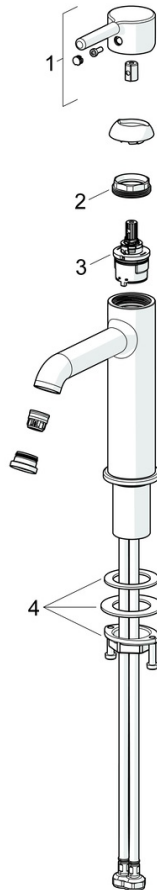

Reserveonderdelen

SP5437220733006

	Naam	Code
01	Hendel Mat zwart	1017996V-33
02	Schroefring, M34x1.5	1012133V
03	Binnenwerk, 3.0 cold start	1014430V
04	Bevestigingsset	59913479