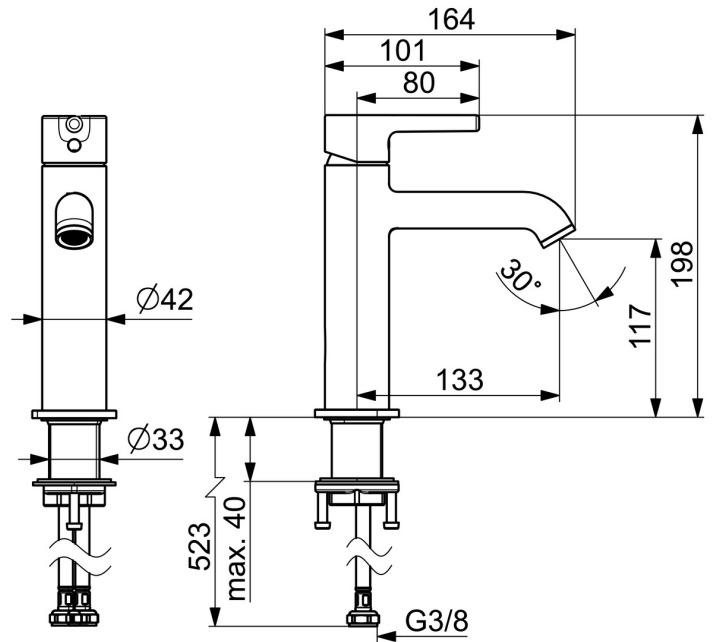

EAN: 4057304020414  
[static.hansa.com/5437220733006](https://static.hansa.com/5437220733006)

- Wastafel
- Eengreeps, Cold Start
- Wastafelmontage
- Mat zwart
- Vaste uitloop
- CASCADE® mousseur, PCA® mousseur voor een drukonafhankelijke doorstroom
- Eengreeps bediend, Pinhendel, Hendel met warm-koud-aanduiding
- Temperatuurbegrenzer, Temperatuurbegrenzer (achteraf instelbaar), Energiebesparings variant (Cold Start) - Koud water in de middenstand
- $\phi$  30 mm keramisch binnenwerk voor debiet en temperatuur instelling
- Flexibele aansluitslang(en)
- Kraanhuis gemaakt van DZR messing
- Zonder afvoergarnituur

### Technische eigenschappen

Warmwatertoevoer	<b>max. +90°C</b>
Werkdruk	<b>0.5-10 bar</b>
Aansluitmaat	<b>G3/8</b>
Projection	<b>133 mm</b>
Terugstroom beveiliging (EN1717)	<b>AA</b>
Materiaal	<b>brass</b>

### SP5437220733006

	Naam	Code
01	Hendel Mat zwart	1017996V-33
02	Schroefring, M34x1.5	1012133V
03	Binnenwerk, 3.0 cold start	1014430V
04	Bevestigingsset	59913479