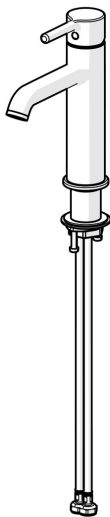

EAN: 4057304020414  
[static.hansa.com/5437220733006](https://static.hansa.com/5437220733006)

- Umyvadlo
- Jednopáková, Cold Start
- Stojánková
- Černá matná
- Pevné výtokové rameno
- CASCADE® aerátor, PCA® aerátor s konstatním průtokovým množstvím nezávislým na změnách tlaku
- Jedna ovládací páka / rukojeť, Pin - ovládací páka s tyčinkou, Páka se symboly teplé a studené vody
- Funkce pro nastavení maximální teploty a průtoku vody, Nastavitelný omezovač teploty vody (součástí dodávky, možnost dodatečné instalace), Úspora energie (Cold Start) - studená voda ve střední poloze
- ø 30 mm keramická kartuše pro ovládání teploty a průtoku vody
- Flexibilní připojovací hadice
- Tělo baterie z mosazi DZR
- Bez odpadní soupravy

### Vlastnosti průtoku

Úsporný průtok při 3 bar	<b>4.5 l/min</b>
Průtokové množství při 3 bar (s regulátorem průtoku)	<b>6.0 l/min</b>
Tlaková ztráta při průtoku (0,1 l/s)	<b>1.55 bar</b>

### Technické vlastnosti

Zdroj teplé vody	<b>max. +90°C</b>
Pracovní tlak	<b>0.5-10 bar</b>
Velikost přípojky	<b>G3/8</b>
Projection	<b>133 mm</b>
Zabezpečení proti zpětnému toku (ČSN EN 1717)	<b>AA</b>
Materiál	<b>Mosaz</b>