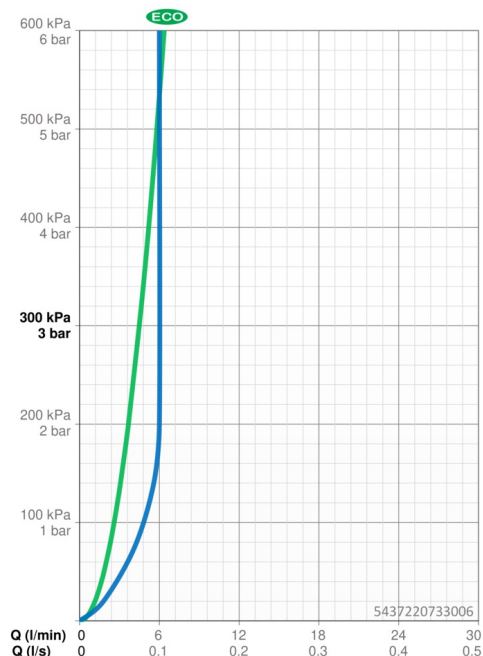

Technické údaje

Vlastnosti průtoku

Úsporný průtok při 3 bar	4.5 l/min
Průtokové množství při 3 bar (s regulátorem průtoku)	6.0 l/min
Tlaková ztráta při průtoku (0,1 l/s)	1.55 bar

Technické vlastnosti

Zdroj teplé vody	max. +90°C
Pracovní tlak	0.5-10 bar
Velikost přípojky	G3/8
Projection	133 mm
Zabezpečení proti zpětnému toku (ČSN EN 1717)	AA
Materiál	Mosaz

Předpisy

Norma EN	EN 817
Třída hlučnosti	I (ISO 3822)

Schválení a Prohlášení

Prohlášení o shodě	DoC
EPD	S-P-06391