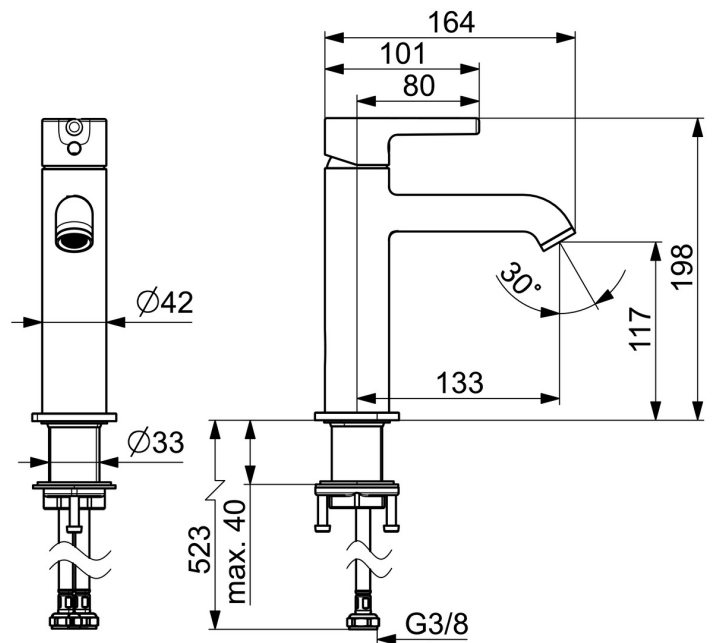

EAN: 4057304020414  
[static.hansa.com/5437220733006](https://static.hansa.com/5437220733006)

- Umyvadlo
- Jednopáková, Cold Start
- Stojánková
- Černá matná
- Pevné výtokové rameno
- CASCADE® aerátor, PCA® aerátor s konstatním průtokovým množstvím nezávislým na změnách tlaku
- Jedna ovládací páka / rukojeť, Pin - ovládací páka s tyčinkou, Páka se symboly teplé a studené vody
- Funkce pro nastavení maximální teploty a průtoku vody, Nastavitelný omezovač teploty vody (součástí dodávky, možnost dodatečné instalace), Úspora energie (Cold Start) - studená voda ve střední poloze
- ø 30 mm keramická kartuše pro ovládání teploty a průtoku vody
- Flexibilní připojovací hadice
- Tělo baterie z mosazi DZR
- Bez odpadní soupravy

### Technické vlastnosti

Zdroj teplé vody	<b>max. +90°C</b>
Pracovní tlak	<b>0.5-10 bar</b>
Velikost přípojky	<b>G3/8</b>
Projection	<b>133 mm</b>
Zabezpečení proti zpětnému toku (ČSN EN 1717)	<b>AA</b>
Materiál	<b>Mosaz</b>

### SP5437220733006

	Název	Kód
01	Páka Černá matná	1017996V-33
02	Upevňovací matice, M34x1.5	1012133V
03	Kartuše, 3.0 cold start	1014430V
04	Upevňovací set	59913479