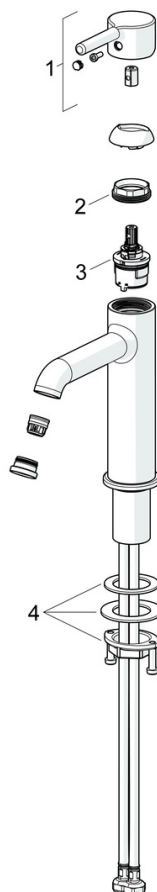

EAN: 4057304020414  
[static.hansa.com/5437220733006](https://static.hansa.com/5437220733006)

- Umyvadlo
- Jednopáková, Cold Start
- Stojánková
- Černá matná
- Pevné výtokové rameno
- CASCADE® aerátor, PCA® aerátor s konstatním průtokovým množstvím nezávislým na změnách tlaku
- Jedna ovládací páka / rukojeť, Pin - ovládací páka s tyčinkou, Páka se symboly teplé a studené vody
- Funkce pro nastavení maximální teploty a průtoku vody, Nastavitelný omezovač teploty vody (součástí dodávky, možnost dodatečné instalace), Úspora energie (Cold Start) - studená voda ve střední poloze
- ø 30 mm keramická kartuše pro ovládání teploty a průtoku vody
- Flexibilní připojovací hadice
- Tělo baterie z mosazi DZR
- Bez odpadní soupravy

### Vlastnosti průtoku

Úsporný průtok při 3 bar	<b>4.5 l/min</b>
Průtokové množství při 3 bar (s regulátorem průtoku)	<b>6.0 l/min</b>
Tlaková ztráta při průtoku (0,1 l/s)	<b>1.55 bar</b>

### Technické vlastnosti

Zdroj teplé vody	<b>max. +90°C</b>
Pracovní tlak	<b>0.5-10 bar</b>
Velikost přípojky	<b>G3/8</b>
Projection	<b>133 mm</b>
Zabezpečení proti zpětnému toku (ČSN EN 1717)	<b>AA</b>
Materiál	<b>Mosaz</b>

## Náhradní díly