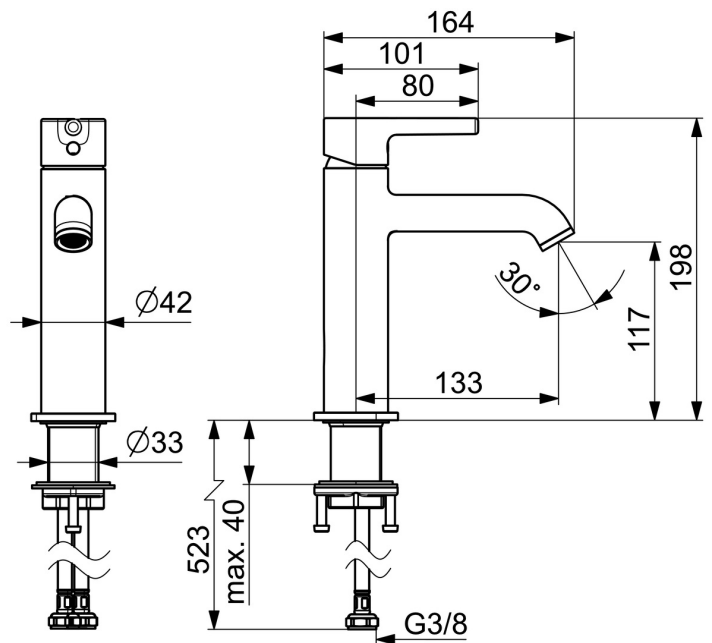

EAN: 4057304020063
static.hansa.com/5437220733

- Umývadlo
- Jednopáková
- Stojanková
- Čierna matná
- Pevné výtokové rameno
- CASCADE® - aerátor, PCA® - aerátor s konštantným prietokom vody aj pri kolísaní tlaku
- Jedna ovládacia páka / rukoväť, Pin - tyčinková páka, Páka so symbolom teplej a studenej vody
- Funkcie pre nastavenie maximálnej teploty a prietoku vody
- \varnothing 30 mm keramická kartuša pre ovládanie teploty a prietoku vody
- Flexibilné pripojovacie hadičky
- Telo batérie z mosadze DZR
- Bez odtokovej garnitúry

Technické údaje

Vlastnosti prietoku

Prietok pri tlaku 3 bar (s ovládačom prietoku) **6.0 l/min**

Technické vlastnosti

Dodávka teplej vody **max. +70°C**
 Pracovný tlak **0.5-10 bar**
 Spojovacia veľkosť **G3/8**
 Projection **133 mm**
 Spätná klapka (STN EN 1717) **AA**
 Materiál **Mosadz**

Predpisy

Norma EN **EN 817**
 Trieda hlučnosti **I (ISO 3822)**

Schválenia a Prehlásenia

Vyhlasenie o zhode **DoC**
 EPD **S-P-06391**

Náhradné diely

SP5437220733

	Názov	Kód
01	Ovládacía rukoväť Čierna matná	1014999V-33
02	Prítlačná matica, M34x1.5	1012133V
03	Kartuš, 3.0	1014428V
04	Aerator a kľúč, PCA 1.5 gpm Čierna matná	1012273V-33
05	Upevňovací set	59913479