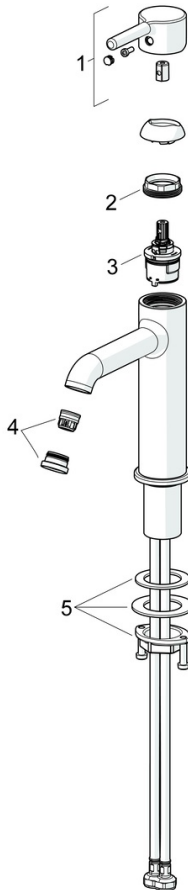

EAN: 4057304020063
static.hansa.com/5437220733

- Umývadlo
- Jednopáková
- Stojanková
- Čierna matná
- Pevné výtokové rameno
- CASCADE® - aerátor, PCA® - aerátor s konštantným prietokom vody aj pri kolísaní tlaku
- Jedna ovládacia páka / rukoväť, Pin - tyčinková páka, Páka so symbolom teplej a studenej vody
- Funkcie pre nastavenie maximálnej teploty a prietoku vody
- \varnothing 30 mm keramická kartuša pre ovládanie teploty a prietoku vody
- Flexibilné pripojovacie hadičky
- Telo batérie z mosadze DZR
- Bez odtokovej garnitúry

Technické údaje

Vlastnosti prietoku

Prietok pri tlaku 3 bar (s ovládačom prietoku) **6.0 l/min**

Technické vlastnosti

Dodávka teplej vody **max. +70°C**
 Pracovný tlak **0.5-10 bar**
 Spojovacia veľkosť **G3/8**
 Projection **133 mm**
 Spätná klapka (STN EN 1717) **AA**
 Materiál **Mosadz**

Predpisy

Norma EN **EN 817**
 Trieda hlučnosti **I (ISO 3822)**

Schválenia a Prehlásenia

Vyhlasenie o zhode **DoC**
 EPD **S-P-06391**

Náhradné diely

SP5437220733

	Názov	Kód
01	Ovládacía rukoväť Čierna matná	1014999V-33
02	Prítlačná matica, M34x1.5	1012133V
03	Kartuš, 3.0	1014428V
04	Aerator a kľúč, PCA 1.5 gpm Čierna matná	1012273V-33
05	Upevňovací set	59913479