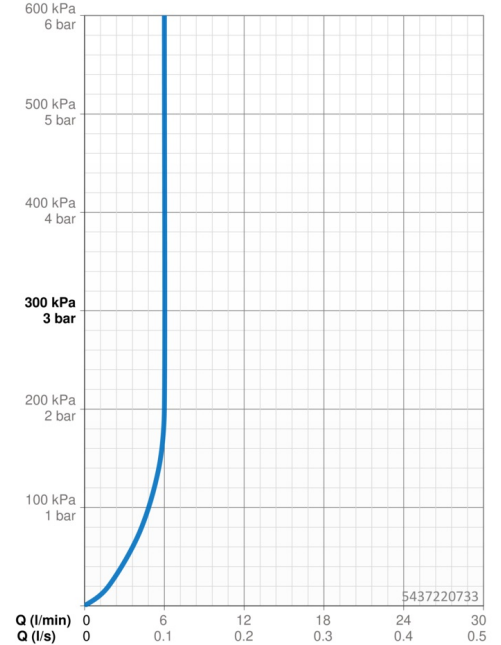

Technické údaje

Vlastnosti prietoku

Prietok pri tlaku 3 bar (s ovládačom prietoku) **6.0 l/min**

Technické vlastnosti

Dodávka teplej vody **max. +70°C**
Pracovný tlak **0.5-10 bar**
Spojovacia veľkosť **G3/8**
Projection **133 mm**
Spätná klapka (STN EN 1717) **AA**
Materiál **Mosadz**

Predpisy

Norma EN **EN 817**
Trieda hlučnosti **I (ISO 3822)**

Schválenia a Prehlásenia

Vyhlasenie o zhode **DoC**
EPD **S-P-06391**