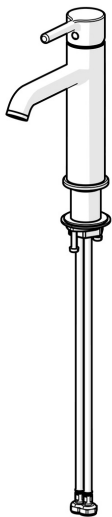

EAN: 4057304020063
static.hansa.com/5437220733

- Umývadlo
- Jednopáková
- Stojanková
- Čierna matná
- Pevné výtokové rameno
- CASCADE® - aerátor, PCA® - aerátor s konštantným prietokom vody aj pri kolísaní tlaku
- Jedna ovládacia páka / rukoväť, Pin - tyčinková páka, Páka so symbolom teplej a studenej vody
- Funkcie pre nastavenie maximálnej teploty a prietoku vody
- \varnothing 30 mm keramická kartuša pre ovládanie teploty a prietoku vody
- Flexibilné pripojovacie hadičky
- Telo batérie z mosadze DZR
- Bez odtokovej garnitúry

Technické údaje

Vlastnosti prietoku

Prietok pri tlaku 3 bar (s ovládačom prietoku) **6.0 l/min**

Technické vlastnosti

Dodávka teplej vody **max. +70°C**
 Pracovný tlak **0.5-10 bar**
 Spojovacia veľkosť **G3/8**
 Projection **133 mm**
 Spätná klapka (STN EN 1717) **AA**
 Materiál **Mosadz**