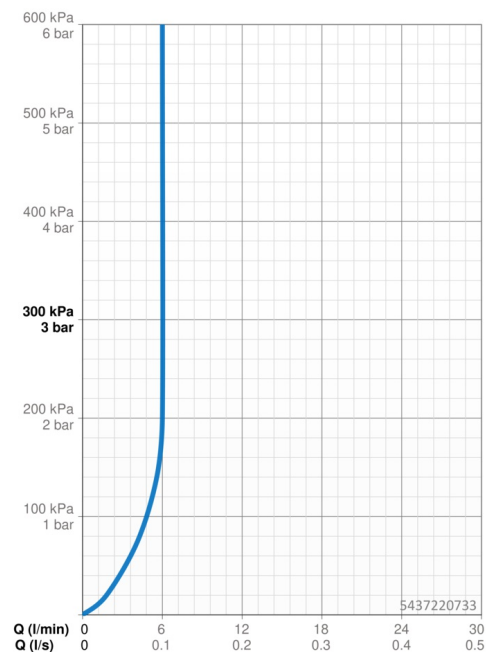

Dati tecnici

Caratteristiche flusso

Portata 3 bar (con limitatore di flusso) **6.0 l/min**

Caratteristiche tecniche

Fornitura di acqua calda **max. +70°C**
Pressione di esercizio **0.5-10 bar**
Misura della connessione **G3/8**
Projection **133 mm**
Backflow prevention (EN1717) **AA**
Materiale **Ottone**

Norme

Standard EN **EN 817**
Classe di rumorosità **I (ISO 3822)**

Certificati/Dichiarazioni

Dichiarazione di conformità **DoC**
EPD **S-P-06391**