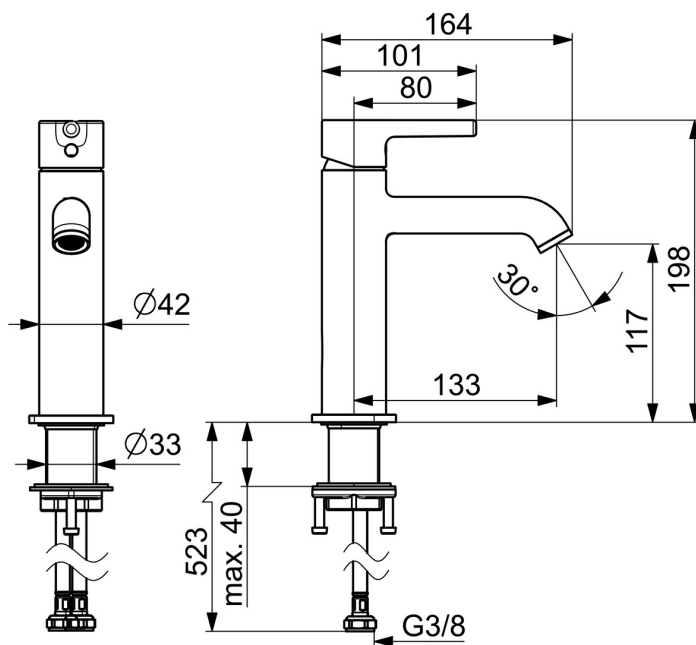

EAN: 4057304020063
static.hansa.com/5437220733

- Lavabo
- Monocomando
- Montaggio d'appoggio
- Nero opaco
- Bocca fissa
- Rompigetto Standard, PCA® portata costante indipendentemente dalle variazioni di pressione
- Leva/Manopola monocomando, Leva pin, Leva con simbolo F+C
- Limitatore di temperatura
- Cartuccia a dischi ceramici \varnothing 30mm
- Collegamento con flessibili
- Ottone DZR
- Senza piletta di scarico

Dati tecnici

Caratteristiche flusso

Portata 3 bar (con limitatore di flusso) **6.0 l/min**

Caratteristiche tecniche

Fornitura di acqua calda **max. +70°C**
 Pressione di esercizio **0.5-10 bar**
 Misura della connessione **G3/8**
 Projection **133 mm**
 Backflow prevention (EN1717) **AA**
 Materiale **Ottone**

Norme

Standard EN **EN 817**
 Classe di rumorosità **I (ISO 3822)**

Certificati/Dichiarazioni

Dichiarazione di conformità **DoC**
 EPD **S-P-06391**

Parti di ricambio

SP5437220733

	Nome	Codice
01	Leva Nero opaco	1014999V-33
02	Dado di fissaggio, M34x1.5	1012133V
03	Cartuccia, 3.0	1014428V
04	Aeratore e chiave, PCA 1.5 gpm Nero opaco	1012273V-33
05	Set di fissaggio	59913479