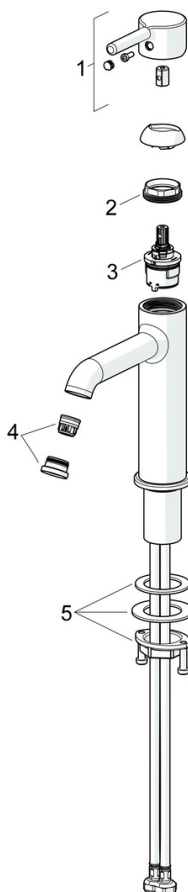

EAN: 4057304020063
static.hansa.com/5437220733

- Lavabo
- Monocomando
- Montaggio d'appoggio
- Nero opaco
- Bocca fissa
- Rompigetto Standard, PCA® portata costante indipendentemente dalle variazioni di pressione
- Leva/Manopola monocomando, Leva pin, Leva con simbolo F+C
- Limitatore di temperatura
- Cartuccia a dischi ceramici \varnothing 30mm
- Collegamento con flessibili
- Ottone DZR
- Senza piletta di scarico

Dati tecnici

Caratteristiche flusso

Portata 3 bar (con limitatore di flusso) **6.0 l/min**

Caratteristiche tecniche

Fornitura di acqua calda **max. +70°C**
 Pressione di esercizio **0.5-10 bar**
 Misura della connessione **G3/8**
 Projection **133 mm**
 Backflow prevention (EN1717) **AA**
 Materiale **Ottone**

Norme

Standard EN **EN 817**
 Classe di rumorosità **I (ISO 3822)**

Certificati/Dichiarazioni

Dichiarazione di conformità **DoC**
 EPD **S-P-06391**

Parti di ricambio

SP5437220733

	Nome	Codice
01	Leva Nero opaco	1014999V-33
02	Dado di fissaggio, M34x1.5	1012133V
03	Cartuccia, 3.0	1014428V
04	Aeratore e chiave, PCA 1.5 gpm Nero opaco	1012273V-33
05	Set di fissaggio	59913479