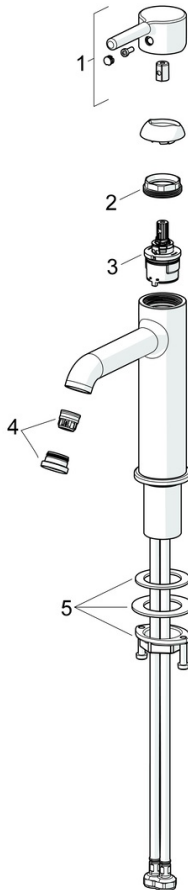

EAN: 4057304020063
static.hansa.com/5437220733

- Waschtisch
- Einhebelmischer
- Standmontage
- Matt-Schwarz
- Feststehender Auslauf
- CASCADE® Strahlregler, PCA® konstante Durchflussleistung unabhängig vom Fließdruck
- Einhandbedienhebel/Griff, Pinhebel, Hebel mit W+K-Kennzeichnung
- Temperaturbegrenzer
- \varnothing 3.0 Steuerpatrone mit keramischen Dichtscheiben zur Wassermengen- und Temperatureinstellung
- Anschluss über flexible Druckschläuche
- Armaturenkörper aus entzinkungsbeständigem Messing (DZR)
- Ohne Ablaufgarnitur

Technische Daten

Durchflusseigenschaften

Durchfluss bei 3 bar (mit Durchflussregler) **6.0 l/min**

Technische Eigenschaften

Warmwasserversorgung **max. +70°C**
 Arbeitsdruck **0.5-10 bar**
 Anschlussgröße **G3/8**
 Ausladung **133 mm**
 Sicherungseinrichtung (EN1717) **AA**
 Werkstoff **Messing**

Vorschriften

EN Standard **EN 817**
 Geräuschklasse **I (ISO 3822)**

Zulassungen und Deklarationen

Konformitätserklärung **DoC**
 EPD **S-P-06391**

Ersatzteile

SP5437220733

	Name	Art.-Nr.
01	Hebel Matt-Schwarz	1014999V-33
02	Spann-Mutter, M34x1.5	1012133V
03	Kartusche, 3.0	1014428V
04	Luftsprudler und Schlüssel, PCA 1.5 gpm Matt-Schwarz	1012273V-33
05	Befestigungssatz	59913479