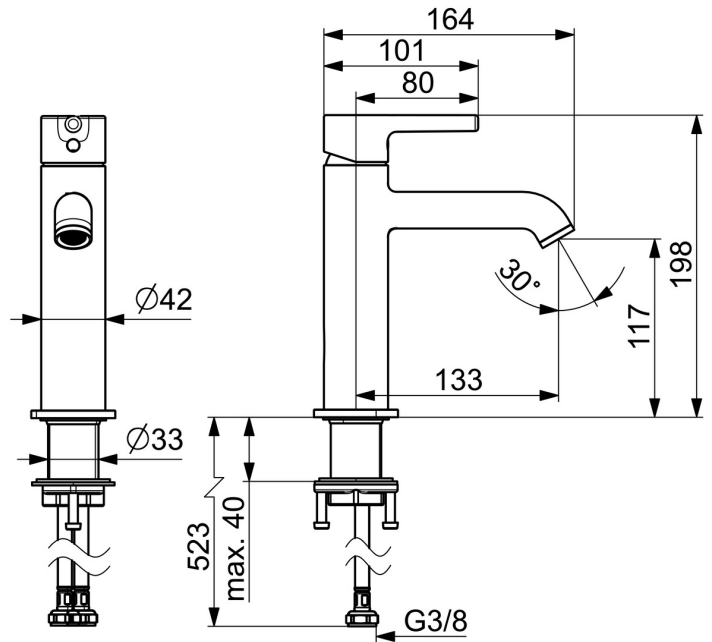

EAN: 4057304020063
static.hansa.com/5437220733

- Waschtisch
- Einhebelmischer
- Standmontage
- Matt-Schwarz
- Feststehender Auslauf
- CASCADE® Strahlregler, PCA® konstante Durchflussleistung unabhängig vom Fließdruck
- Einhandbedienhebel/Griff, Pinhebel, Hebel mit W+K-Kennzeichnung
- Temperaturbegrenzer
- \varnothing 3.0 Steuerpatrone mit keramischen Dichtscheiben zur Wassermengen- und Temperatureinstellung
- Anschluss über flexible Druckschläuche
- Armaturenkörper aus entzinkungsbeständigem Messing (DZR)
- Ohne Ablaufgarnitur

Technische Daten

Durchflusseigenschaften

Durchfluss bei 3 bar (mit Durchflussregler) **6.0 l/min**

Technische Eigenschaften

Warmwasserversorgung **max. +70°C**
 Arbeitsdruck **0.5-10 bar**
 Anschlussgröße **G3/8**
 Ausladung **133 mm**
 Sicherungseinrichtung (EN1717) **AA**
 Werkstoff **Messing**

Vorschriften

EN Standard **EN 817**
 Geräuschklasse **I (ISO 3822)**

Zulassungen und Deklarationen

Konformitätserklärung **DoC**
 EPD **S-P-06391**

Ersatzteile

SP5437220733

	Name	Art.-Nr.
01	Hebel Matt-Schwarz	1014999V-33
02	Spann-Mutter, M34x1.5	1012133V
03	Kartusche, 3.0	1014428V
04	Luftsprudler und Schlüssel, PCA 1.5 gpm Matt-Schwarz	1012273V-33
05	Befestigungssatz	59913479