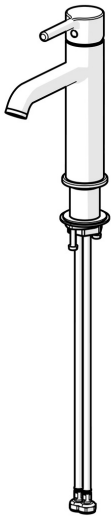

EAN: 4057304020063
static.hansa.com/5437220733

- Waschtisch
- Einhebelmischer
- Standmontage
- Matt-Schwarz
- Feststehender Auslauf
- CASCADE® Strahlregler, PCA® konstante Durchflussleistung unabhängig vom Fließdruck
- Einhandbedienhebel/Griff, Pinhebel, Hebel mit W+K-Kennzeichnung
- Temperaturbegrenzer
- \varnothing 3.0 Steuerpatrone mit keramischen Dichtscheiben zur Wassermengen- und Temperatureinstellung
- Anschluss über flexible Druckschläuche
- Armaturenkörper aus entzinkungsbeständigem Messing (DZR)
- Ohne Ablaufgarnitur

Technische Daten

Durchflusseigenschaften

Durchfluss bei 3 bar (mit Durchflussregler) **6.0 l/min**

Technische Eigenschaften

Warmwasserversorgung **max. +70°C**
 Arbeitsdruck **0.5-10 bar**
 Anschlussgröße **G3/8**
 Ausladung **133 mm**
 Sicherungseinrichtung (EN1717) **AA**
 Werkstoff **Messing**

Vorschriften

EN Standard **EN 817**
 Geräuschklasse **I (ISO 3822)**

Zulassungen und Deklarationen

Konformitätserklärung **DoC**
 EPD **S-P-06391**

Ersatzteile

SP5437220733

	Name	Art.-Nr.
01	Hebel Matt-Schwarz	1014999V-33
02	Spann-Mutter, M34x1.5	1012133V
03	Kartusche, 3.0	1014428V
04	Luftsprudler und Schlüssel, PCA 1.5 gpm Matt-Schwarz	1012273V-33
05	Befestigungssatz	59913479