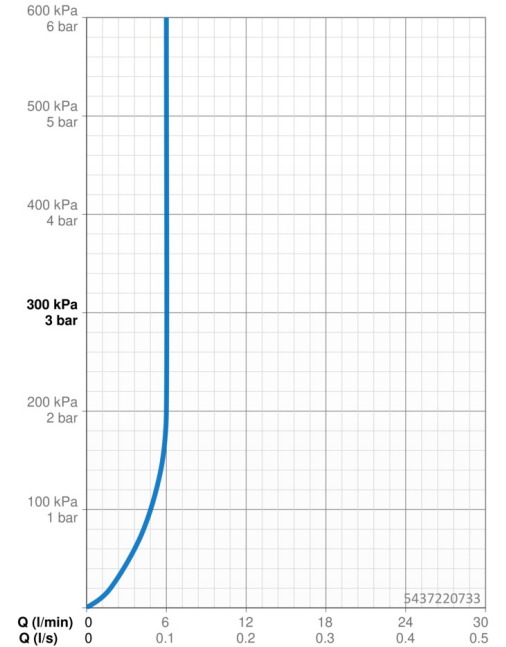

Technische Daten

Durchflusseigenschaften

Durchfluss bei 3 bar (mit Durchflussregler) **6.0 l/min**

Technische Eigenschaften

Warmwasserversorgung **max. +70°C**
Arbeitsdruck **0.5-10 bar**
Anschlussgröße **G3/8**
Ausladung **133 mm**
Sicherungseinrichtung (EN1717) **AA**
Werkstoff **Messing**

Vorschriften

EN Standard **EN 817**
Geräuschklasse **I (ISO 3822)**

Zulassungen und Deklarationen

Konformitätserklärung **DoC**
EPD **S-P-06391**