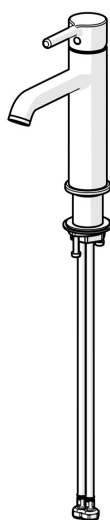

EAN: 4057304020063
static.hansa.com/5437220733

- Umyvadlo
- Jednopáková
- Stojánková
- Černá matná
- Pevné výtokové rameno
- CASCADE® aerátor, PCA® aerátor s konstatním průtokovým množstvím nezávislým na změnách tlaku
- Jedna ovládací páka / rukojeť, Pin - ovládací páka s tyčinkou, Páka se symboly teplé a studené vody
- Funkce pro nastavení maximální teploty a průtoku vody
- \varnothing 30 mm keramická kartuše pro ovládání teploty a průtoku vody
- Flexibilní připojovací hadice
- Tělo baterie z mosazi DZR
- Bez odpadní soupravy

Technické údaje

Vlastnosti průtoku

Průtokové množství při 3 bar (s regulátorem průtoku) **6.0 l/min**

Technické vlastnosti

Zdroj teplé vody **max. +70°C**
 Pracovní tlak **0.5-10 bar**
 Velikost přípojky **G3/8**
 Projection **133 mm**
 Zabezpečení proti zpětnému toku (ČSN EN 1717) **AA**
 Materiál **Mosaz**