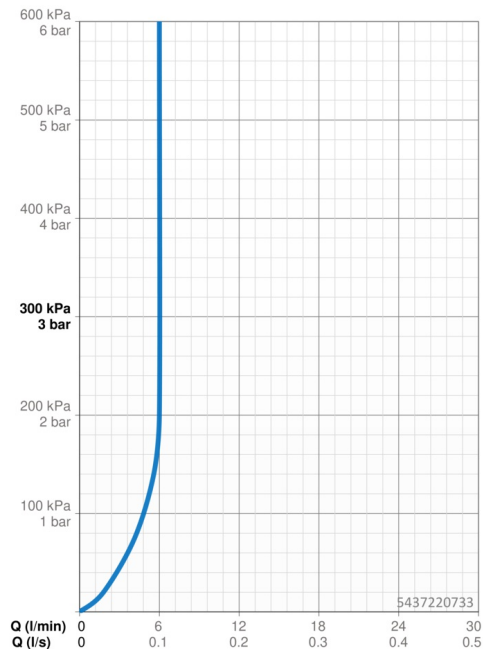

Technické údaje

Vlastnosti průtoku

Průtokové množství při 3 bar (s regulátorem průtoku) **6.0 l/min**

Technické vlastnosti

Zdroj teplé vody **max. +70°C**
Pracovní tlak **0.5-10 bar**
Velikost přípojky **G3/8**
Projection **133 mm**
Zabezpečení proti zpětnému toku (ČSN EN 1717) **AA**
Materiál **Mosaz**

Předpisy

Norma EN **EN 817**
Třída hlučnosti **I (ISO 3822)**

Schválení a Prohlášení

Prohlášení o shodě **DoC**
EPD **S-P-06391**