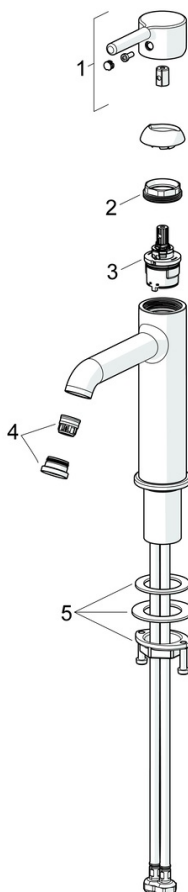

EAN: 4057304020063
static.hansa.com/5437220733

- Umyvadlo
- Jednopáková
- Stojánková
- Černá matná
- Pevné výtokové rameno
- CASCADE® aerátor, PCA® aerátor s konstatním průtokovým množstvím nezávislým na změnách tlaku
- Jedna ovládací páka / rukojeť, Pin - ovládací páka s tyčinkou, Páka se symboly teplé a studené vody
- Funkce pro nastavení maximální teploty a průtoku vody
- \varnothing 30 mm keramická kartuše pro ovládání teploty a průtoku vody
- Flexibilní připojovací hadice
- Tělo baterie z mosazi DZR
- Bez odpadní soupravy

Technické údaje

Vlastnosti průtoku

Průtokové množství při 3 bar (s regulátorem průtoku) **6.0 l/min**

Technické vlastnosti

Zdroj teplé vody **max. +70°C**
 Pracovní tlak **0.5-10 bar**
 Velikost přípojky **G3/8**
 Projection **133 mm**
 Zabezpečení proti zpětnému toku (ČSN EN 1717) **AA**
 Materiál **Mosaz**

Předpisy

Norma EN **EN 817**
 Třída hlučnosti **I (ISO 3822)**

Schválení a Prohlášení

Prohlášení o shodě **DoC**
 EPD **S-P-06391**

Náhradní díly

SP5437220733

	Název	Kód
01	Páka Černá matná	1014999V-33
02	Upevňovací matice, M34x1.5	1012133V
03	Kartuše, 3.0	1014428V
04	Aerator a klíč, PCA 1.5 gpm Černá matná	1012273V-33
05	Upevňovací set	59913479