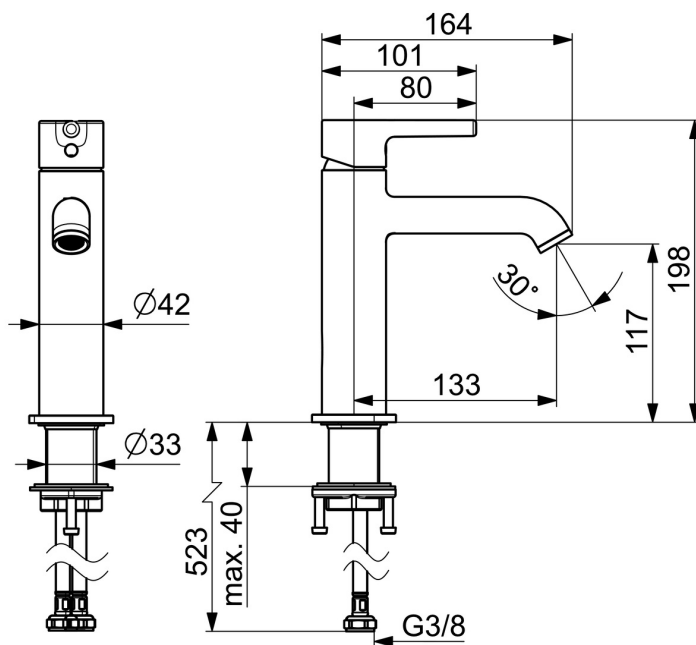

EAN: 4057304020063
static.hansa.com/5437220733

- Umyvadlo
- Jednopáková
- Stojánková
- Černá matná
- Pevné výtokové rameno
- CASCADE® aerátor, PCA® aerátor s konstatním průtokovým množstvím nezávislým na změnách tlaku
- Jedna ovládací páka / rukojeť, Pin - ovládací páka s tyčinkou, Páka se symboly teplé a studené vody
- Funkce pro nastavení maximální teploty a průtoku vody
- \varnothing 30 mm keramická kartuše pro ovládání teploty a průtoku vody
- Flexibilní připojovací hadice
- Tělo baterie z mosazi DZR
- Bez odpadní soupravy

Technické údaje

Vlastnosti průtoku

Průtokové množství při 3 bar (s regulátorem průtoku) **6.0 l/min**

Technické vlastnosti

Zdroj teplé vody **max. +70°C**
 Pracovní tlak **0.5-10 bar**
 Velikost přípojky **G3/8**
 Projection **133 mm**
 Zabezpečení proti zpětnému toku (ČSN EN 1717) **AA**
 Materiál **Mosaz**

Předpisy

Norma EN **EN 817**
 Třída hlučnosti **I (ISO 3822)**

Schválení a Prohlášení

Prohlášení o shodě **DoC**
 EPD **S-P-06391**

Náhradní díly

SP5437220733

	Název	Kód
01	Páka Černá matná	1014999V-33
02	Upevňovací matice, M34x1.5	1012133V
03	Kartuše, 3.0	1014428V
04	Aerator a klíč, PCA 1.5 gpm Černá matná	1012273V-33
05	Upevňovací set	59913479