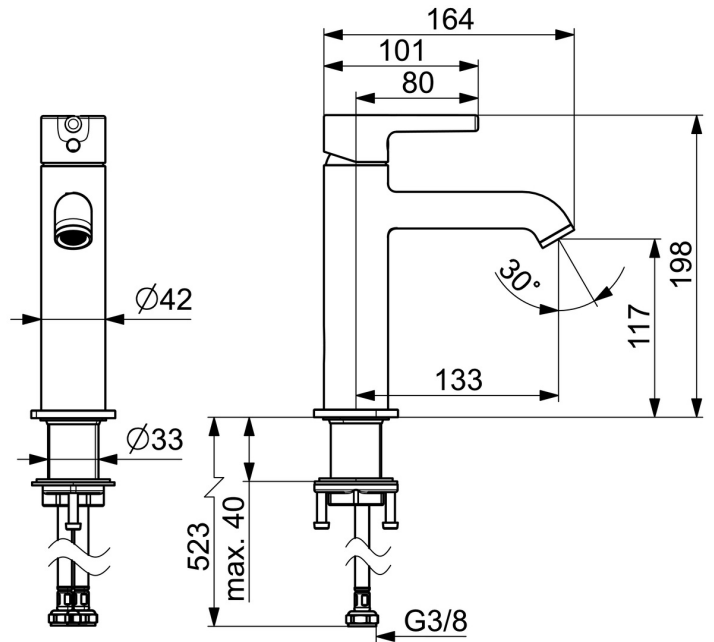

EAN: 4057304019975
static.hansa.com/543722070005

- ECO Building
- Eengreeps
- Wastafelmontage
- Chrom
- Vaste uitloop
- CASCADE® mousseur, PCA® mousseur voor een drukonafhankelijke doorstroom
- Eengreeps bediend, Pinhendel, Hendel met warm-koud-aanduiding
- Temperatuurbegrenzer
- \varnothing 30 mm keramisch binnenwerk voor debiet en temperatuur instelling
- Flexibele aansluitlang(en)
- Kraanhuis gemaakt van DZR messing
- Zonder afvoergarnituur

Technische gegevens

Doorstromingseigenschappen

Doorstroomhoeveelheid bij 3 bar (met debietregelaar) **4,2 l/min**

Technische eigenschappen

Warmwatertoevoer **max. +70°C**
 Werkdruk **0,5-10 bar**
 Aansluitmaat **G3/8**
 Projection **133 mm**
 Terugstroom beveiliging (EN1717) **AA**
 Materiaal **brass**

Voorschriften

EN-norm **EN 817**
 Geluidsklasse **I (ISO 3822)**

Toestemmingen en Verklaringen

Verklaring van overeenstemming **DoC**
 EPD **S-P-06391**

Duurzaamheid

EPD module A1 (kg CO2 eq.) **6,71**
 EPD module A2 (kg CO2 eq.) **0,32**
 EPD module A3 (kg CO2 eq.) **0,63**
 EPD module A1-A3 (kg CO2 eq.) **7,67**
 EPD module A4 (kg CO2 eq.) **0,21**
 EPD module B7 (kg CO2 eq.) **1297,80**
 EPD module C2 (kg CO2 eq.) **0,01**
 EPD module C3 (kg CO2 eq.) **0,02**
 EPD module C4 (kg CO2 eq.) **0,06**
 EPD module D (kg CO2 eq.) **-5,45**

Reserveonderdelen

SP54372207-GB

	Naam	Code
01	Hendel Chroom	1014999V
02	Sierdop Chroom	1012105V
03	Kap Chroom	1012132V
04	Schroefring, M34x1.5	1012133V
05	Binnenwerk, 3.0	1014428V
06	Mousseur en sleutel, PCA 1.2 gpm Chroom	1015437V