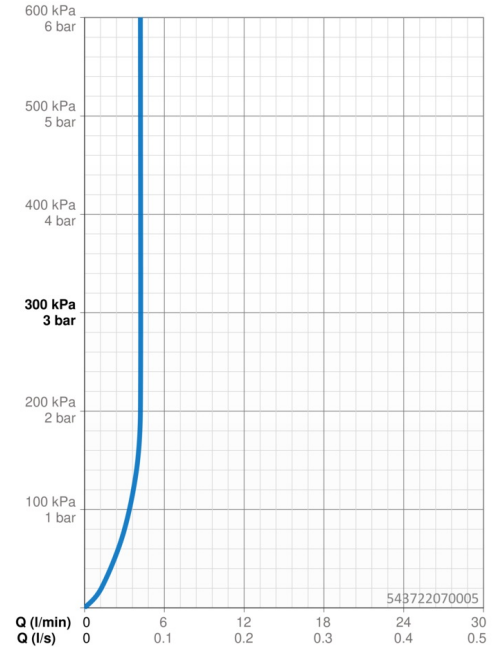

Technische gegevens

Doorstromingseigenschappen

Doorstroomhoeveelheid bij 3 bar (met debietregelaar) **4,2 l/min**

Technische eigenschappen

Warmwatertoevoer **max. +70°C**
 Werkdruk **0,5-10 bar**
 Aansluitmaat **G3/8**
 Projection **133 mm**
 Terugstroom beveiliging (EN1717) **AA**
 Materiaal **brass**

Voorschriften

EN-norm **EN 817**
 Geluidsklasse **I (ISO 3822)**

Toestemmingen en Verklaringen

Verklaring van overeenstemming **DoC**
 EPD **S-P-06391**

Duurzaamheid

EPD module A1 (kg CO2 eq.) **6,71**
 EPD module A2 (kg CO2 eq.) **0,32**
 EPD module A3 (kg CO2 eq.) **0,63**
 EPD module A1-A3 (kg CO2 eq.) **7,67**
 EPD module A4 (kg CO2 eq.) **0,21**
 EPD module B7 (kg CO2 eq.) **1297,80**
 EPD module C2 (kg CO2 eq.) **0,01**
 EPD module C3 (kg CO2 eq.) **0,02**
 EPD module C4 (kg CO2 eq.) **0,06**
 EPD module D (kg CO2 eq.) **-5,45**