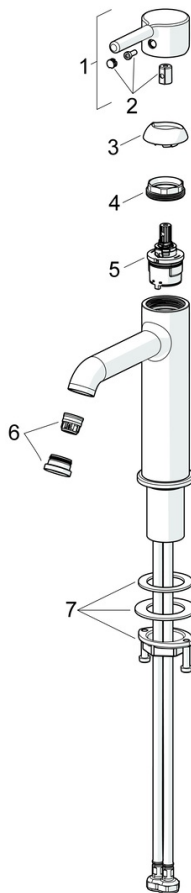

EAN: 4057304019975
static.hansa.com/543722070005

- ECO Building
- Eengreeps
- Wastafelmontage
- Chrom
- Vaste uitloop
- CASCADE® mousseur, PCA® mousseur voor een drukonafhankelijke doorstroom
- Eengreeps bediend, Pinhendel, Hendel met warm-koud-aanduiding
- Temperatuurbegrenzer
- \varnothing 30 mm keramisch binnenwerk voor debiet en temperatuur instelling
- Flexibele aansluitlang(en)
- Kraanhuis gemaakt van DZR messing
- Zonder afvoergarnituur

Technische gegevens

Doorstromingseigenschappen

Doorstroomhoeveelheid bij 3 bar (met debietregelaar) **4,2 l/min**

Technische eigenschappen

Warmwatertoevoer **max. +70°C**
 Werkdruk **0,5-10 bar**
 Aansluitmaat **G3/8**
 Projection **133 mm**
 Terugstroom beveiliging (EN1717) **AA**
 Materiaal **brass**

Voorschriften

EN-norm **EN 817**
 Geluidsklasse **I (ISO 3822)**

Toestemmingen en Verklaringen

Verklaring van overeenstemming **DoC**
 EPD **S-P-06391**

Duurzaamheid

EPD module A1 (kg CO2 eq.) **6,71**
 EPD module A2 (kg CO2 eq.) **0,32**
 EPD module A3 (kg CO2 eq.) **0,63**
 EPD module A1-A3 (kg CO2 eq.) **7,67**
 EPD module A4 (kg CO2 eq.) **0,21**
 EPD module B7 (kg CO2 eq.) **1297,80**
 EPD module C2 (kg CO2 eq.) **0,01**
 EPD module C3 (kg CO2 eq.) **0,02**
 EPD module C4 (kg CO2 eq.) **0,06**
 EPD module D (kg CO2 eq.) **-5,45**

Reserveonderdelen

SP54372207-GB

	Naam	Code
01	Hendel Chroom	1014999V
02	Sierdop Chroom	1012105V
03	Kap Chroom	1012132V
04	Schroefring, M34x1.5	1012133V
05	Binnenwerk, 3.0	1014428V
06	Mousseur en sleutel, PCA 1.2 gpm Chroom	1015437V