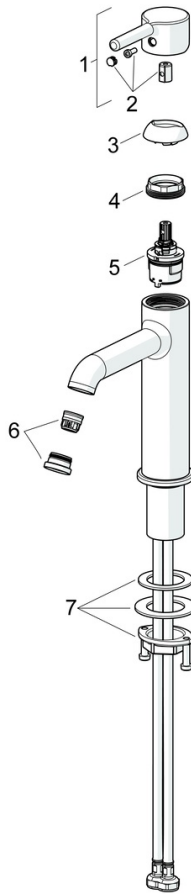

### Caractéristiques de débit

Débit à 3 bar (avec limiteur de débit) **4,21/min**

### Caractéristiques techniques

Alimentation en eau chaude **max. +70°C**  
 Pression de service **0,5-10 bar**  
 Taille de raccord **G3/8**  
 Saillie **133 mm**  
 Dispositif de protection (EN1717) **AA**  
 Matériau **brass**

### Durabilité

EPD module A1 (kg CO2 eq.) **6,71**  
 EPD module A2 (kg CO2 eq.) **0,32**  
 EPD module A3 (kg CO2 eq.) **0,63**  
 EPD module A1-A3 (kg CO2 eq.) **7,67**  
 EPD module A4 (kg CO2 eq.) **0,21**  
 EPD module B7 (kg CO2 eq.) **1297,80**  
 EPD module C2 (kg CO2 eq.) **0,01**  
 EPD module C3 (kg CO2 eq.) **0,02**  
 EPD module C4 (kg CO2 eq.) **0,06**  
 EPD module D (kg CO2 eq.) **-5,45**

## Pièces de rechange