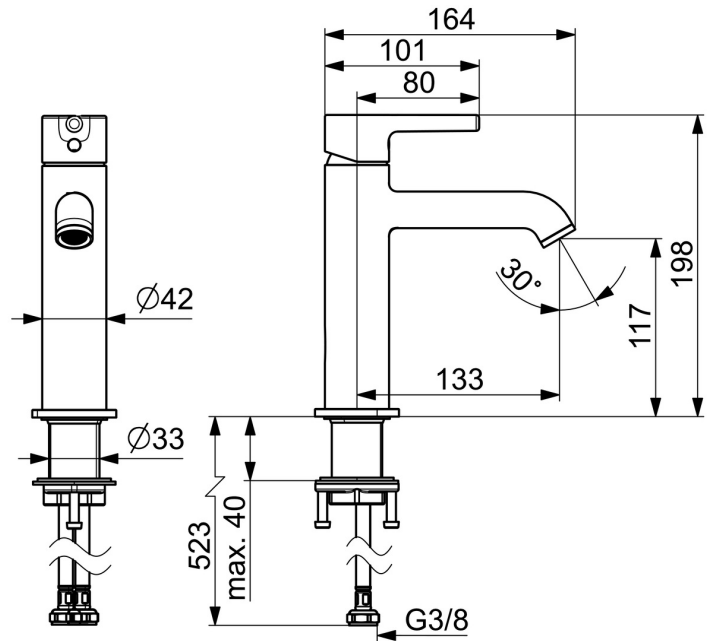

EAN: 4057304019975
static.hansa.com/543722070005

Lorsqu'un design de qualité devient un attrait en soi, vous savez qu'il fera la différence dans votre vie. En plus de donner vie à la beauté, ce nouveau classique est également conçu pour faire passer toute salle de bains moderne au niveau supérieur. Son design élancé et ses formes gracieuses font de ce robinet le point d'orgue de tout espace.

Qualité supérieure
Design épuré
Aérateur en caoutchouc anti-calcaire pour un nettoyage facile
Fabriqué en Europe

S'adapte parfaitement à toutes les salles de bains

- ECO Building
- Monocommande
- Montage sur plaque
- Chrome
- Bec fixe
- CASCADE®, PCA - Mousseur à débit constant indépendamment de la pression
- Levier monocommande, Levier tige, Levier avec symbole C+F
- Limiteur de température et de débit
- Cartouche céramique de $\varnothing$ 30 mm pour contrôle de température et de débit
- Raccordement par flexibles
- Corps en laiton DZR
- Sans bonde de vidage push