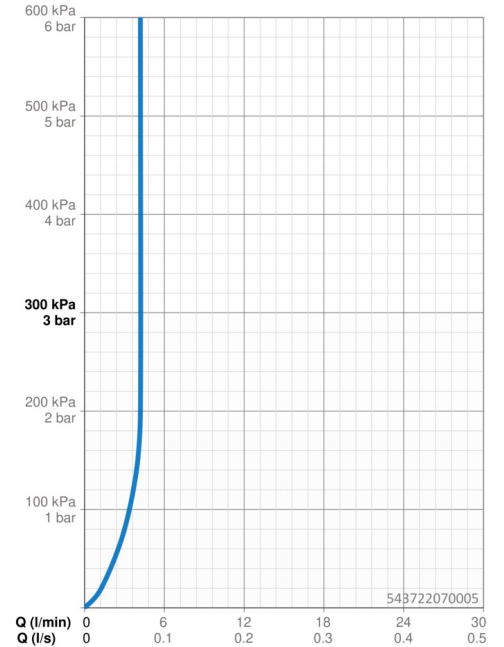

Caractéristiques techniques

Caractéristiques de débit

Débit à 3 bar (avec limiteur de débit) **4,21/min**

Caractéristiques techniques

Alimentation en eau chaude **max. +70°C**
Pression de service **0,5-10 bar**
Taille de raccord **G3/8**
Saillie **133 mm**
Dispositif de protection (EN1717) **AA**
Matériau **brass**

Règlementations

Norme EN **EN 817**
Classe acoustique **I (ISO 3822)**

Certificats et normes

Déclaration de conformité **DoC**
EPD **S-P-06391**

Durabilité

EPD module A1 (kg CO2 eq.) **6,71**
EPD module A2 (kg CO2 eq.) **0,32**
EPD module A3 (kg CO2 eq.) **0,63**
EPD module A1-A3 (kg CO2 eq.) **7,67**
EPD module A4 (kg CO2 eq.) **0,21**
EPD module B7 (kg CO2 eq.) **1297,80**
EPD module C2 (kg CO2 eq.) **0,01**
EPD module C3 (kg CO2 eq.) **0,02**
EPD module C4 (kg CO2 eq.) **0,06**
EPD module D (kg CO2 eq.) **-5,45**