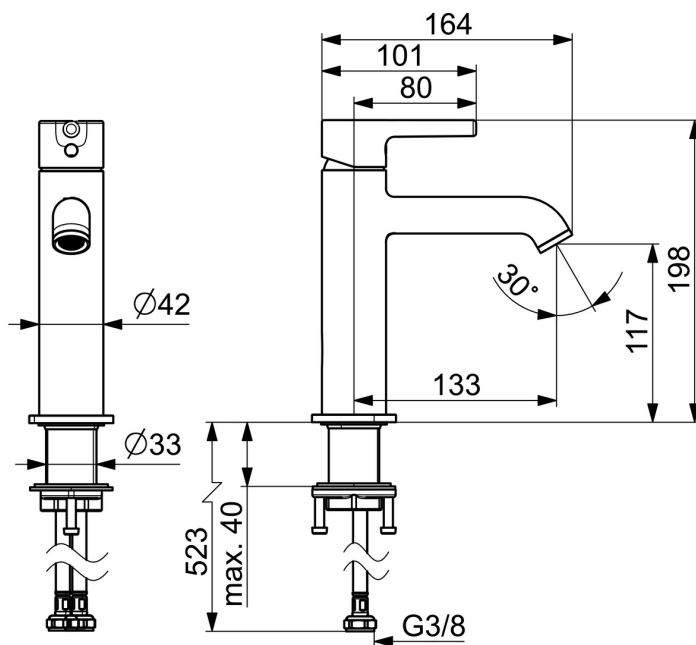

EAN: 4057304017414
static.hansa.com/54372207

- Umývadlo
- Jednopáková
- Stojanková
- Chróm
- Pevné výtokové rameno
- CASCADE® - aerátor, PCA® - aerátor s konštantným prietokom vody aj pri kolísaní tlaku
- Jedna ovládacia páka / rukoväť, Pin - tyčinková páka, Páka so symbolom teplej a studenej vody
- Funkcie pre nastavenie maximálnej teploty a prietoku vody
- \varnothing 30 mm keramická kartuša pre ovládanie teploty a prietoku vody
- Flexibilné pripojovacie hadičky
- Telo batérie z mosadze DZR
- Bez odtokovej garnitúry

Technické údaje

Vlastnosti prietoku

Prietok pri tlaku 3 bar (s ovládačom prietoku) **6.0 l/min**

Technické vlastnosti

Dodávka teplej vody **max. +70°C**
 Pracovný tlak **0.5-10 bar**
 Spojovacia veľkosť **G3/8**
 Projection **133 mm**
 Spätná klapka (STN EN 1717) **AA**
 Materiál **Mosadz**

Predpisy

Norma EN **EN 817**
 Trieda hlučnosti **I (ISO 3822)**

Schválenia a Prehlásenia

Vyhlásenie o zhode **DoC**
 EPD **S-P-06391**

Náhradné diely

SP54372207

| | Názov | Kód |
|----|-------------------------------|----------|
| 01 | Ovládacia rukoväť | 1014999V |
| 02 | Záslepka | 1012105V |
| 03 | Krytka | 1012132V |
| 04 | Prítlačná matica, M34x1.5 | 1012133V |
| 05 | Kartuš, 3.0 | 1014428V |
| 06 | Aerator a kľúč, PCA 5.7 l/min | 1012273V |
| 07 | Upevňovací set | 59913479 |