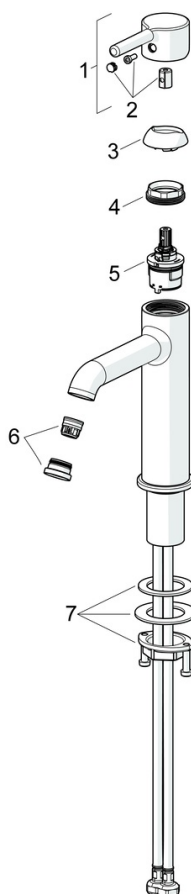

EAN: 4057304017414
static.hansa.com/54372207

- Umývadlo
- Jednopáková
- Stojanková
- Chróm
- Pevné výtokové rameno
- CASCADE® - aerátor, PCA® - aerátor s konštantným prietokom vody aj pri kolísaní tlaku
- Jedna ovládacia páka / rukoväť, Pin - tyčinková páka, Páka so symbolom teplej a studenej vody
- Funkcie pre nastavenie maximálnej teploty a prietoku vody
- \varnothing 30 mm keramická kartuša pre ovládanie teploty a prietoku vody
- Flexibilné pripojovacie hadičky
- Telo batérie z mosadze DZR
- Bez odtokovej garnitúry

Technické údaje

Vlastnosti prietoku

Prietok pri tlaku 3 bar (s ovládačom prietoku) **6.0 l/min**

Technické vlastnosti

Dodávka teplej vody **max. +70°C**
 Pracovný tlak **0.5-10 bar**
 Spojovacia veľkosť **G3/8**
 Projection **133 mm**
 Spätná klapka (STN EN 1717) **AA**
 Materiál **Mosadz**

Predpisy

Norma EN **EN 817**
 Trieda hlučnosti **I (ISO 3822)**

Schválenia a Prehlásenia

Vyhlásenie o zhode **DoC**
 EPD **S-P-06391**

Náhradné diely

SP54372207

| | Názov | Kód |
|----|-------------------------------|----------|
| 01 | Ovládacia rukoväť | 1014999V |
| 02 | Záslepka | 1012105V |
| 03 | Krytka | 1012132V |
| 04 | Prítlačná matica, M34x1.5 | 1012133V |
| 05 | Kartuš, 3.0 | 1014428V |
| 06 | Aerator a kľúč, PCA 5.7 l/min | 1012273V |
| 07 | Upevňovací set | 59913479 |