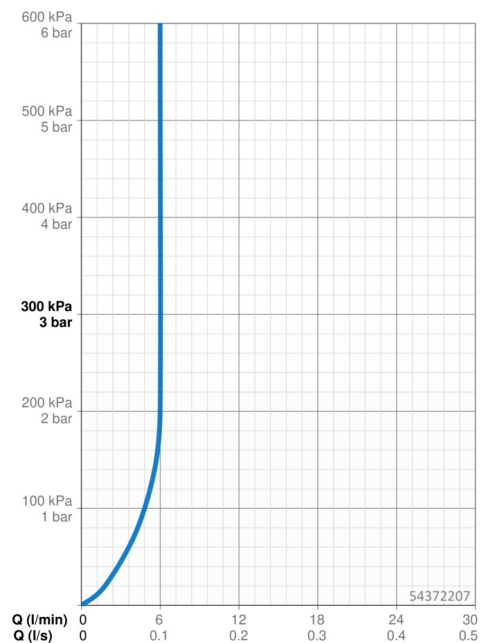

Technické údaje

Vlastnosti prietoku

Prietok pri tlaku 3 bar (s ovládačom prietoku) **6.0 l/min**

Technické vlastnosti

Dodávka teplej vody **max. +70°C**
Pracovný tlak **0.5-10 bar**
Spojovacia veľkosť **G3/8**
Projection **133 mm**
Spätná klapka (STN EN 1717) **AA**
Materiál **Mosadz**

Predpisy

Norma EN **EN 817**
Trieda hlučnosti **I (ISO 3822)**

Schválenia a Prehlásenia

Vyhlásenie o zhode **DoC**
EPD **S-P-06391**