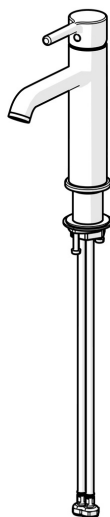

EAN: 4057304017414
static.hansa.com/54372207

- Umývadlo
- Jednopáková
- Stojanková
- Chróm
- Pevné výtokové rameno
- CASCADE® - aerátor, PCA® - aerátor s konštantným prietokom vody aj pri kolísaní tlaku
- Jedna ovládacia páka / rukoväť, Pin - tyčinková páka, Páka so symbolom teplej a studenej vody
- Funkcie pre nastavenie maximálnej teploty a prietoku vody
- \varnothing 30 mm keramická kartuša pre ovládanie teploty a prietoku vody
- Flexibilné pripojovacie hadičky
- Telo batérie z mosadze DZR
- Bez odtokovej garnitúry

Technické údaje

Vlastnosti prietoku

Prietok pri tlaku 3 bar (s ovládačom prietoku) **6.0 l/min**

Technické vlastnosti

Dodávka teplej vody **max. +70°C**
 Pracovný tlak **0.5-10 bar**
 Spojovacia veľkosť **G3/8**
 Projection **133 mm**
 Spätná klapka (STN EN 1717) **AA**
 Materiál **Mosadz**

Predpisy

Norma EN **EN 817**
 Trieda hlučnosti **I (ISO 3822)**

Schválenia a Prehlásenia

Vyhlásenie o zhode **DoC**
 EPD **S-P-06391**

Náhradné diely

SP54372207

| | Názov | Kód |
|----|-------------------------------|----------|
| 01 | Ovládacia rukoväť | 1014999V |
| 02 | Záslepka | 1012105V |
| 03 | Krytka | 1012132V |
| 04 | Prítlačná matica, M34x1.5 | 1012133V |
| 05 | Kartuš, 3.0 | 1014428V |
| 06 | Aerator a kľúč, PCA 5.7 l/min | 1012273V |
| 07 | Upevňovací set | 59913479 |