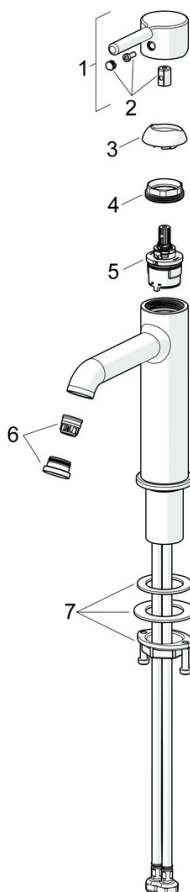

EAN: 4057304017414
static.hansa.com/54372207

- Lavabo
- Monocomando
- Montaggio d'appoggio
- Cromo
- Bocca fissa
- Rompigetto Standard, PCA® portata costante indipendentemente dalle variazioni di pressione
- Leva/Manopola monocomando, Leva pin, Leva con simbolo F+C
- Limitatore di temperatura
- Cartuccia a dischi ceramici \varnothing 30mm
- Collegamento con flessibili
- Ottone DZR
- Senza piletta di scarico

Dati tecnici

Caratteristiche flusso

Portata 3 bar (con limitatore di flusso) **6.0 l/min**

Caratteristiche tecniche

Fornitura di acqua calda **max. +70°C**
 Pressione di esercizio **0.5-10 bar**
 Misura della connessione **G3/8**
 Projection **133 mm**
 Backflow prevention (EN1717) **AA**
 Materiale **Ottone**

Norme

Standard EN **EN 817**
 Classe di rumorosità **I (ISO 3822)**

Certificati/Dichiarazioni

Dichiarazione di conformità **DoC**
 EPD **S-P-06391**

Parti di ricambio

SP54372207

	Nome	Codice
01	Leva Cromo	1014999V
02	Tappo Cromo	1012105V
03	Cappuccio Cromo	1012132V
04	Dado di fissaggio, M34x1.5	1012133V
05	Cartuccia, 3.0	1014428V
06	Aeratore e chiave, PCA 5.7 l/min Cromo	1012273V
07	Set di fissaggio	59913479