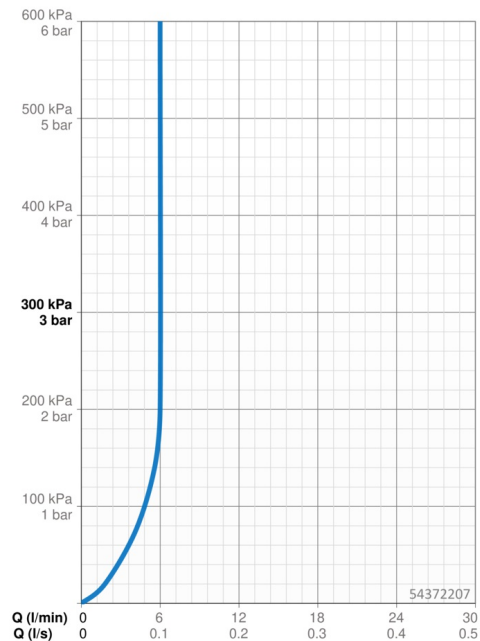

Dati tecnici

Caratteristiche flusso

Portata 3 bar (con limitatore di flusso) **6.0 l/min**

Caratteristiche tecniche

Fornitura di acqua calda **max. +70°C**
Pressione di esercizio **0.5-10 bar**
Misura della connessione **G3/8**
Projection **133 mm**
Backflow prevention (EN1717) **AA**
Materiale **Ottone**

Norme

Standard EN **EN 817**
Classe di rumorosità **I (ISO 3822)**

Certificati/Dichiarazioni

Dichiarazione di conformità **DoC**
EPD **S-P-06391**