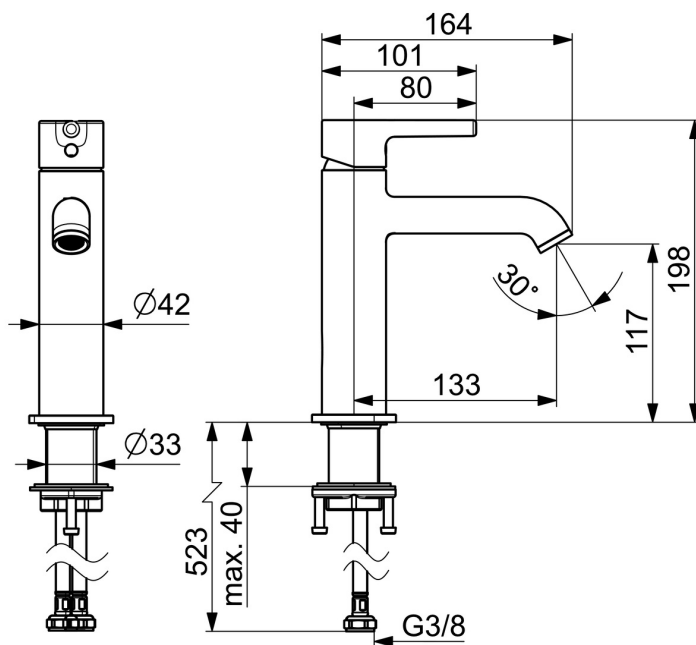

EAN: 4057304017414
static.hansa.com/54372207

- Lavabo
- Monocomando
- Montaggio d'appoggio
- Cromo
- Bocca fissa
- Rompigetto Standard, PCA® portata costante indipendentemente dalle variazioni di pressione
- Leva/Manopola monocomando, Leva pin, Leva con simbolo F+C
- Limitatore di temperatura
- Cartuccia a dischi ceramici \varnothing 30mm
- Collegamento con flessibili
- Ottone DZR
- Senza piletta di scarico

Dati tecnici

Caratteristiche flusso

Portata 3 bar (con limitatore di flusso) **6.0 l/min**

Caratteristiche tecniche

Fornitura di acqua calda **max. +70°C**
 Pressione di esercizio **0.5-10 bar**
 Misura della connessione **G3/8**
 Projection **133 mm**
 Backflow prevention (EN1717) **AA**
 Materiale **Ottone**

Norme

Standard EN **EN 817**
 Classe di rumorosità **I (ISO 3822)**

Certificati/Dichiarazioni

Dichiarazione di conformità **DoC**
 EPD **S-P-06391**

Parti di ricambio

SP54372207

	Nome	Codice
01	Leva Cromo	1014999V
02	Tappo Cromo	1012105V
03	Cappuccio Cromo	1012132V
04	Dado di fissaggio, M34x1.5	1012133V
05	Cartuccia, 3.0	1014428V
06	Aeratore e chiave, PCA 5.7 l/min Cromo	1012273V
07	Set di fissaggio	59913479