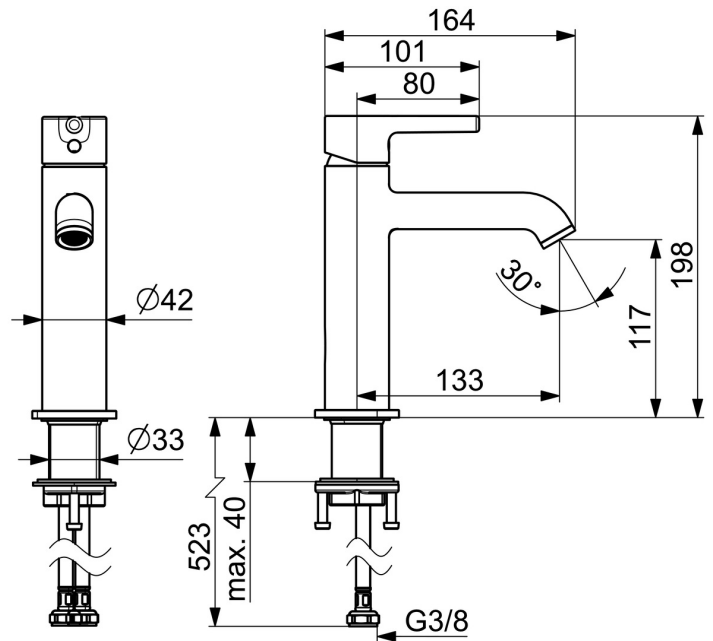

EAN: 4057304017414
static.hansa.com/54372207

Wenn großartiges Design zu einer eigenen Attraktion wird, wissen Sie, dass es Ihr Leben verändern wird. Dieser neue Klassiker erweckt nicht nur die Schönheit zum Leben, sondern bringt auch jedes moderne Bad auf ein neues Niveau. Schlankes Design und anmutige Formen machen diese Armatur zum Highlight in jedem Raum.

Hochwertige Qualität
Schlankes Design
Anti-Kalk-Luftspruder für einfache Reinigung
Hergestellt in Europa

Passt perfekt in jedes Badezimmer

- Waschtisch
- Einhebelmischer
- Standmontage
- Chrom
- Feststehender Auslauf
- CASCADE® Strahlregler, PCA® konstante Durchflussleistung unabhängig vom Fließdruck
- Einhandbedienhebel/Griff, Pinhebel, Hebel mit W+K-Kennzeichnung
- Temperaturbegrenzer
- ϕ 3.0 Steuerpatrone mit keramischen Dichtscheiben zur Wassermengen- und Temperatureinstellung
- Anschluss über flexible Druckschläuche
- Armaturenkörper aus entzinkungsbeständigem Messing (DZR)
- Ohne Ablaufgarnitur