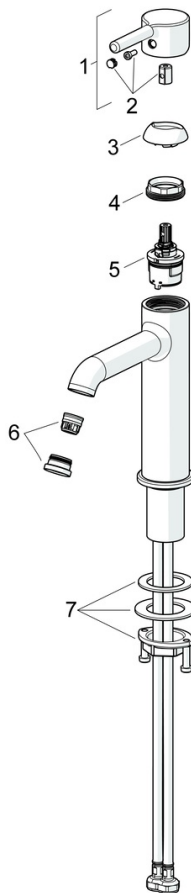

### Durchflusseigenschaften

Durchfluss bei 3 bar (mit Durchflussregler) **6.0 l/min**

### Technische Eigenschaften

Warmwasserversorgung **max. +70°C**  
 Arbeitsdruck **0.5-10 bar**  
 Anschlussgröße **G3/8**  
 Ausladung **133 mm**  
 Sicherungseinrichtung (EN1717) **AA**  
 Werkstoff **Messing**

### Nachhaltigkeit

EPD module A1 (kg CO2 eq.) **6,51**  
 EPD module A2 (kg CO2 eq.) **0,31**  
 EPD module A3 (kg CO2 eq.) **0,62**  
 EPD module A1-A3 (kg CO2 eq.) **7,44**  
 EPD module A4 (kg CO2 eq.) **0,21**  
 EPD module B7 (kg CO2 eq.) **1854,00**  
 EPD module C2 (kg CO2 eq.) **0,01**  
 EPD module C3 (kg CO2 eq.) **0,02**  
 EPD module C4 (kg CO2 eq.) **0,06**  
 EPD module D (kg CO2 eq.) **-5,29**

### SP54372207

	<b>Name</b>	<b>Art.-Nr.</b>
01	Hebel	1014999V
02	Dekorkappe	1012105V
03	Abdeckkappe	1012132V
04	Spann-Mutter, M34x1.5	1012133V
05	Kartusche, 3.0	1014428V
06	Luftsprudler und Schlüssel, PCA 5.7 l/min	1012273V
07	Befestigungssatz	59913479