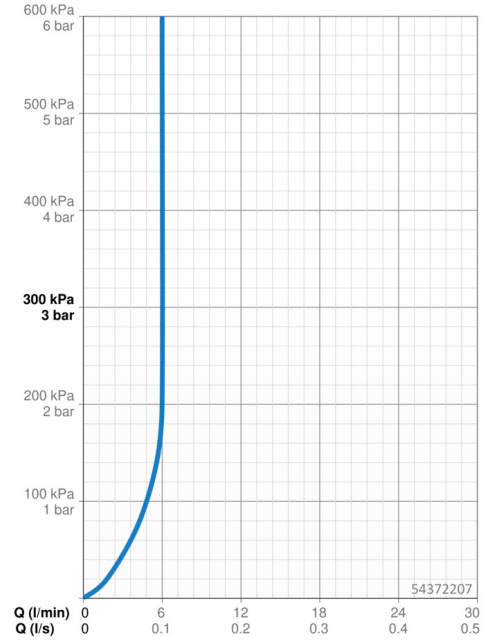

Technische Daten

Durchflusseigenschaften

Durchfluss bei 3 bar (mit Durchflussregler) **6.0 l/min**

Technische Eigenschaften

Warmwasserversorgung **max. +70°C**
Arbeitsdruck **0.5-10 bar**
Anschlussgröße **G3/8**
Ausladung **133 mm**
Sicherungseinrichtung (EN1717) **AA**
Werkstoff **Messing**

Vorschriften

EN Standard **EN 817**
Geräuschklasse **I (ISO 3822)**

Zulassungen und Deklarationen

Konformitätserklärung **DoC**
EPD **S-P-06391**

Nachhaltigkeit

EPD module A1 (kg CO2 eq.) **6,51**
EPD module A2 (kg CO2 eq.) **0,31**
EPD module A3 (kg CO2 eq.) **0,62**
EPD module A1-A3 (kg CO2 eq.) **7,44**
EPD module A4 (kg CO2 eq.) **0,21**
EPD module B7 (kg CO2 eq.) **1854,00**
EPD module C2 (kg CO2 eq.) **0,01**
EPD module C3 (kg CO2 eq.) **0,02**
EPD module C4 (kg CO2 eq.) **0,06**
EPD module D (kg CO2 eq.) **-5,29**