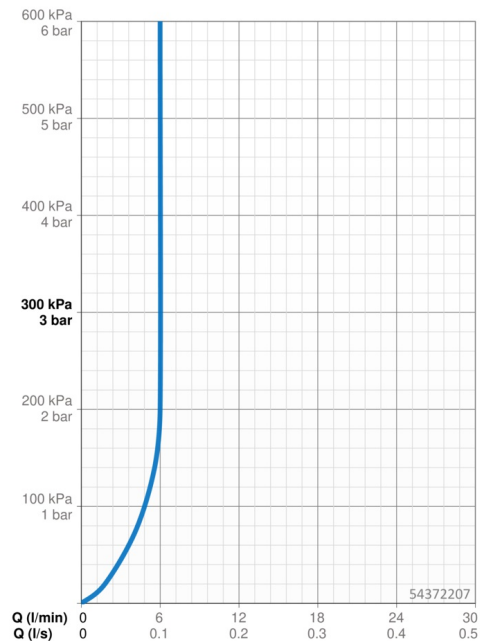

Technické údaje

Vlastnosti průtoku

Průtokové množství při 3 bar (s regulátorem průtoku) **6.0 l/min**

Technické vlastnosti

Zdroj teplé vody **max. +70°C**
Pracovní tlak **0.5-10 bar**
Velikost přípojky **G3/8**
Projection **133 mm**
Zabezpečení proti zpětnému toku (ČSN EN 1717) **AA**
Materiál **Mosaz**

Předpisy

Norma EN **EN 817**
Třída hlučnosti **I (ISO 3822)**

Schválení a Prohlášení

Prohlášení o shodě **DoC**
EPD **S-P-06391**