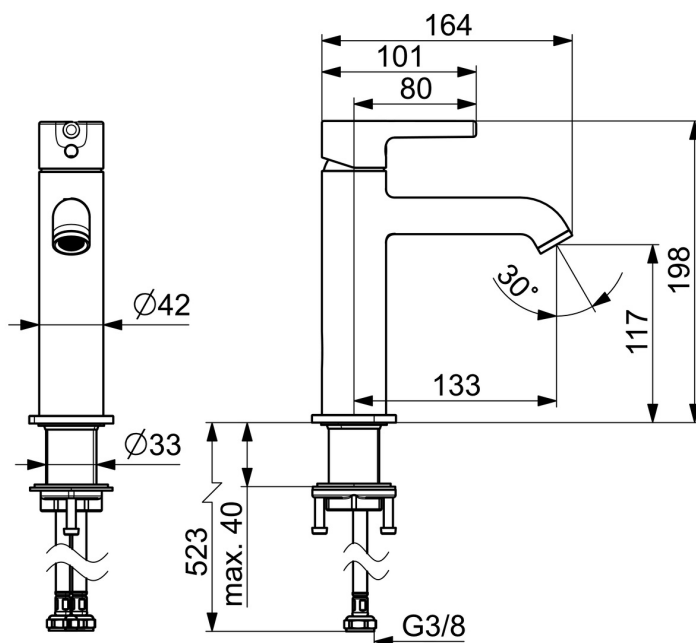

- Umyvadlo
- Jednopáková
- Stojánková
- Chrom
- Pevné výtokové rameno
- CASCADE® aerátor, PCA® aerátor s konstatním průtokovým množstvím nezávislým na změnách tlaku
- Jedna ovládací páka / rukojeť, Pin - ovládací páka s tyčinkou, Páka se symboly teplé a studené vody
- Funkce pro nastavení maximální teploty a průtoku vody
- $\varnothing$  30 mm keramická kartuše pro ovládání teploty a průtoku vody
- Flexibilní připojovací hadice
- Tělo baterie z mosazi DZR
- Bez odpadní soupravy

### Technické vlastnosti

Zdroj teplé vody **max. +70°C**  
 Pracovní tlak **0.5-10 bar**  
 Velikost přípojky **G3/8**  
 Projection **133 mm**  
 Zabezpečení proti zpětnému toku (ČSN EN 1717) **AA**  
 Materiál **Mosaz**