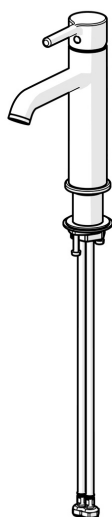

- Umyvadlo
- Jednopáková
- Stojánková
- Chrom
- Pevné výtokové rameno
- CASCADE® aerátor, PCA® aerátor s konstatním průtokovým množstvím nezávislým na změnách tlaku
- Jedna ovládací páka / rukojeť, Pin - ovládací páka s tyčinkou, Páka se symboly teplé a studené vody
- Funkce pro nastavení maximální teploty a průtoku vody
- $\varnothing$  30 mm keramická kartuše pro ovládání teploty a průtoku vody
- Flexibilní připojovací hadice
- Tělo baterie z mosazi DZR
- Bez odpadní soupravy