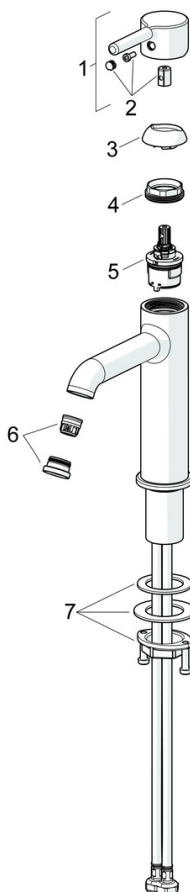

Náhradní díly

SP54372207

	Název	Kód
01	Páka	1014999V
02	Záslepka	1012105V
03	Krytka	1012132V
04	Upevňovací matice, M34x1.5	1012133V
05	Kartuše, 3.0	1014428V
06	Aerator a klíč, PCA 5.7 l/min	1012273V
07	Upevňovací set	59913479