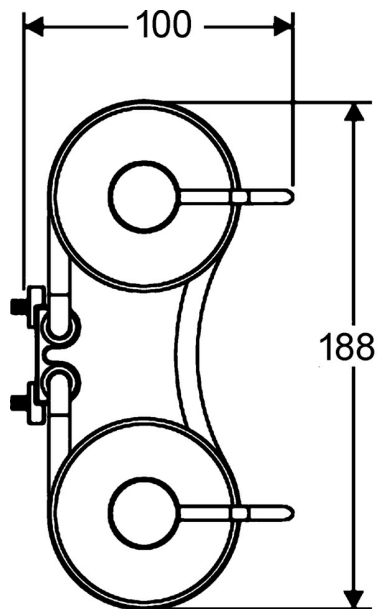

EAN: 4015474075795
static.hansa.com/54350900

- Kúpeľňa
- Príslušenstvo
- Nástenná montáž
- Chróm

Technické údaje

Náhradné diely

SP54350900

	Názov	Kód
4	Lotion dispenser, (2004-) Ukončené	59911824
6.1	Mydlovnička Ukončené	59912612
6.2	Skrutka, M5x12 Ukončené	59912611