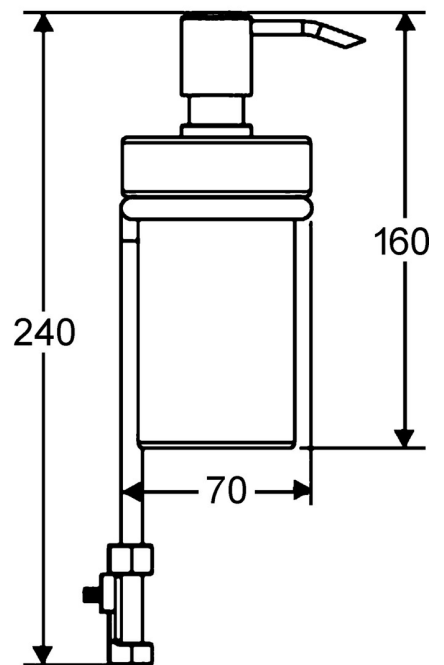

EAN: 4015474075795
static.hansa.com/54350900

- Kúpeľňa
- Príslušenstvo
- Nástenná montáž
- Chróm

Technické údaje

Náhradné diely

SP54350900

	Názov	Kód
4	Lotion dispenser, (2004-) Ukončené	59911824
6.1	Mydlovnička Ukončené	59912612
6.2	Skrutka, M5x12 Ukončené	59912611