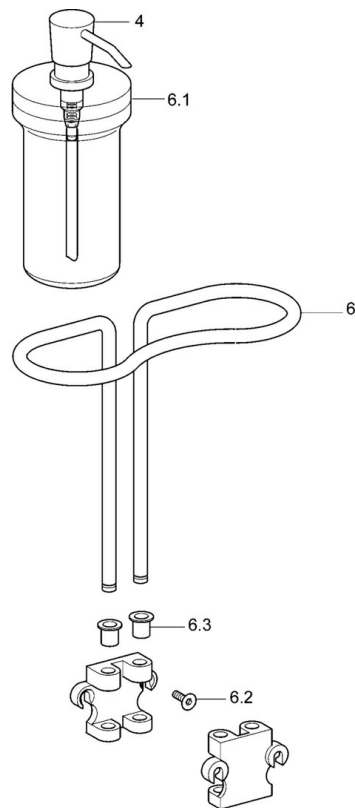

EAN: 4015474075795
static.hansa.com/54350900

- Kúpeľňa
- Príslušenstvo
- Nástenná montáž
- Chróm

Technické údaje

Náhradné diely

SP54350900

	Názov	Kód
4	Lotion dispenser, (2004-) Ukončené	59911824
6.1	Mydlovnička Ukončené	59912612
6.2	Skrutka, M5x12 Ukončené	59912611