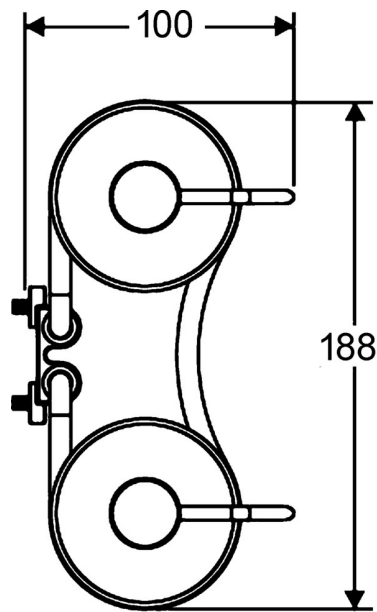

EAN: 4015474075795
static.hansa.com/54350900

- Badezimmer
- Zubehör
- Wandmontage
- Chrom

Technische Daten

Ersatzteile

SP54350900

	Name	Art.-Nr.
4	Lotionspender, (2004-) Ausgelaufen	59911824
6.1	Seifenschale Ausgelaufen	59912612
6.2	Schraube, M5x12 Ausgelaufen	59912611