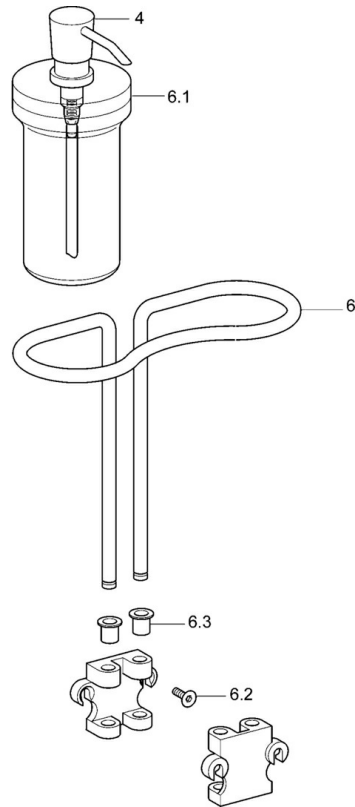

EAN: 4015474075795
static.hansa.com/54350900

- Badezimmer
- Zubehör
- Wandmontage
- Chrom

Technische Daten

Ersatzteile

SP54350900

	Name	Art.-Nr.
4	Lotionspender, (2004-) Ausgelaufen	59911824
6.1	Seifenschale Ausgelaufen	59912612
6.2	Schraube, M5x12 Ausgelaufen	59912611