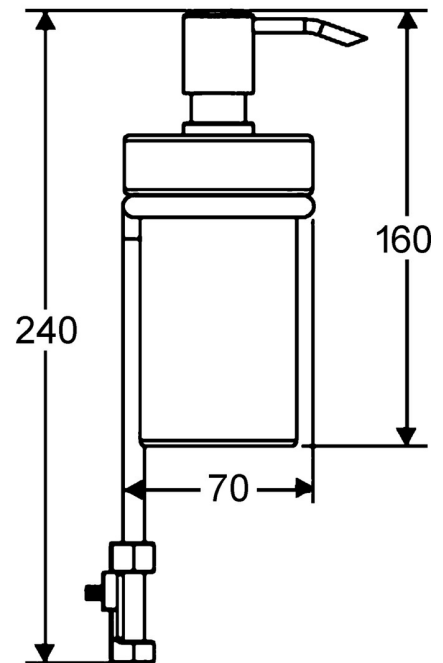

EAN: 4015474075795
static.hansa.com/54350900

- Badezimmer
- Zubehör
- Wandmontage
- Chrom

Technische Daten

Ersatzteile

SP54350900

	Name	Art.-Nr.
4	Lotionspender, (2004-) Ausgelaufen	59911824
6.1	Seifenschale Ausgelaufen	59912612
6.2	Schraube, M5x12 Ausgelaufen	59912611