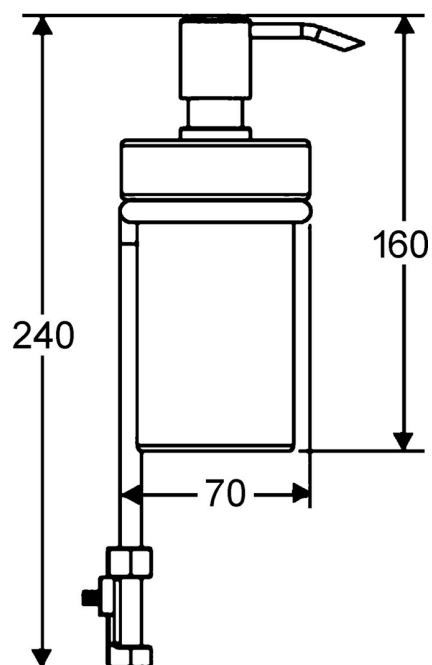

EAN: 4015474075795
static.hansa.com/54350900

- Koupelna
- Příslušenství
- Montáž na zeď
- Chrom

Technické údaje

Náhradní díly

SP54350900

	Název	Kód
4	Lotion dispenser, (2004-) Ukončeno	59911824
6.1	Mýdelník Ukončeno	59912612
6.2	Šroub, M5x12 Ukončeno	59912611