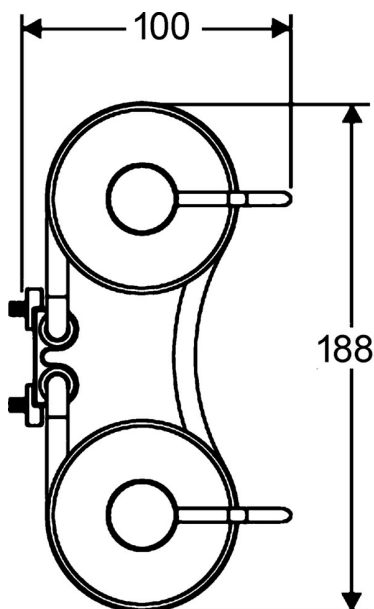

EAN: 4015474075795
static.hansa.com/54350900

- Koupelna
- Příslušenství
- Montáž na zeď
- Chrom

Technické údaje

Náhradní díly

SP54350900

	Název	Kód
4	Lotion dispenser, (2004-) Ukončeno	59911824
6.1	Mýdelník Ukončeno	59912612
6.2	Šroub, M5x12 Ukončeno	59912611