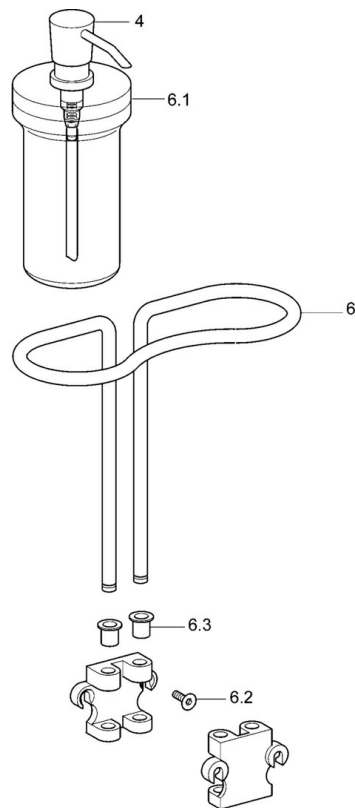

EAN: 4015474075795
static.hansa.com/54350900

- Koupelna
- Příslušenství
- Montáž na zeď
- Chrom

Technické údaje

Náhradní díly

SP54350900

	Název	Kód
4	Lotion dispenser, (2004-) Ukončeno	59911824
6.1	Mýdelník Ukončeno	59912612
6.2	Šroub, M5x12 Ukončeno	59912611