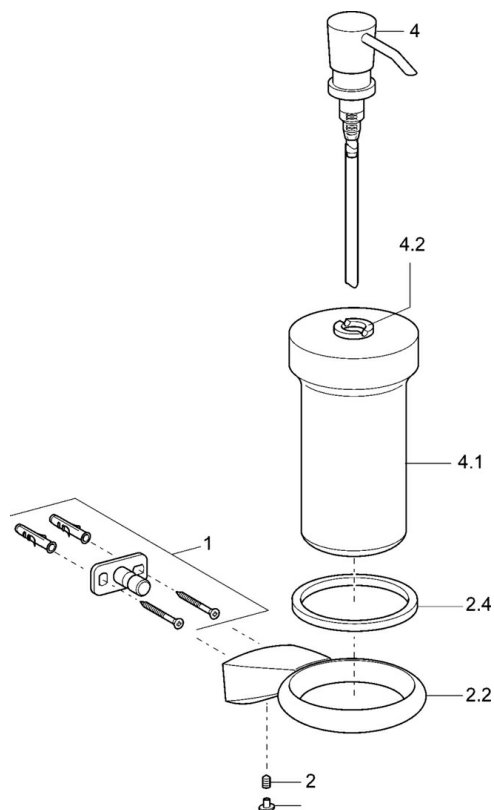

EAN: 4015474075764
static.hansa.com/54300900

- Kúpeľňa
- Príslušenstvo
- Nástenná montáž
- Chróm

Technické údaje

Náhradné diely

SP54300900

	Názov	Kód
1	Upevňovací set Ukončené	59912081
2	Skrutka, M5x6, SW2.5	59912617
2.2	Držiak , d 60 mm Ukončené	59912619
2.4	Krúžok, d 60 mm Ukončené	59912620
4	Lotion dispenser, (2004-) Ukončené	59911824
4.1	Ukončené	59912622
4.2	Dodávka Ukončené	59912563