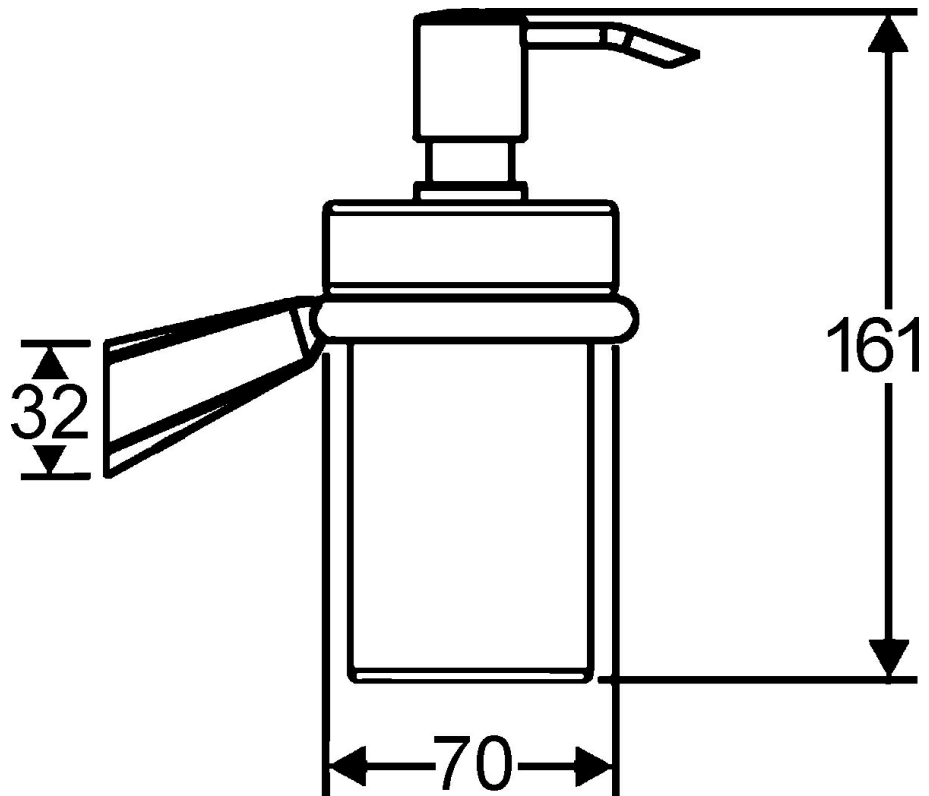

EAN: 4015474075764
static.hansa.com/54300900

- Kúpeľňa
- Príslušenstvo
- Nástenná montáž
- Chróm

Technické údaje

Náhradné diely

SP54300900

	Názov	Kód
1	Upevňovací set Ukončené	59912081
2	Skrutka, M5x6, SW2.5	59912617
2.2	Držiak , d 60 mm Ukončené	59912619
2.4	Krúžok, d 60 mm Ukončené	59912620
4	Lotion dispenser, (2004-) Ukončené	59911824
4.1	Ukončené	59912622
4.2	Dodávka Ukončené	59912563