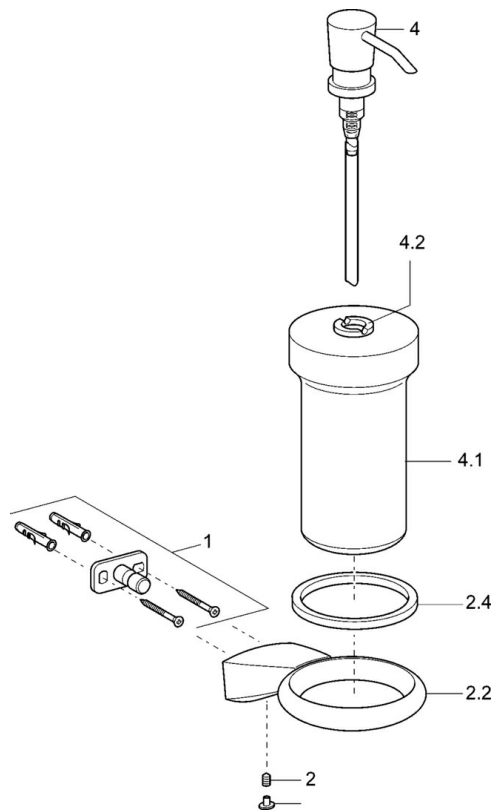

EAN: 4015474075764
static.hansa.com/54300900

- Badkamer
- Hulpuitrustingen
- Wandmontage
- Chroom

Technische gegevens

Reserveonderdelen

SP54300900

	Naam	Code
1	Bevestigingsset Stopgezet	59912081
2	Schroef, M5x6, SW2.5	59912617
2.2	Muurhaak, d 60 mm Chrom Stopgezet	59912619
2.4	Ring, d 60 mm Stopgezet	59912620
4	Lotion dispenser, (2004-) Chrom Stopgezet	59911824
4.1	Lotion dispenser Stopgezet	59912622
4.2	Toevoer Stopgezet	59912563