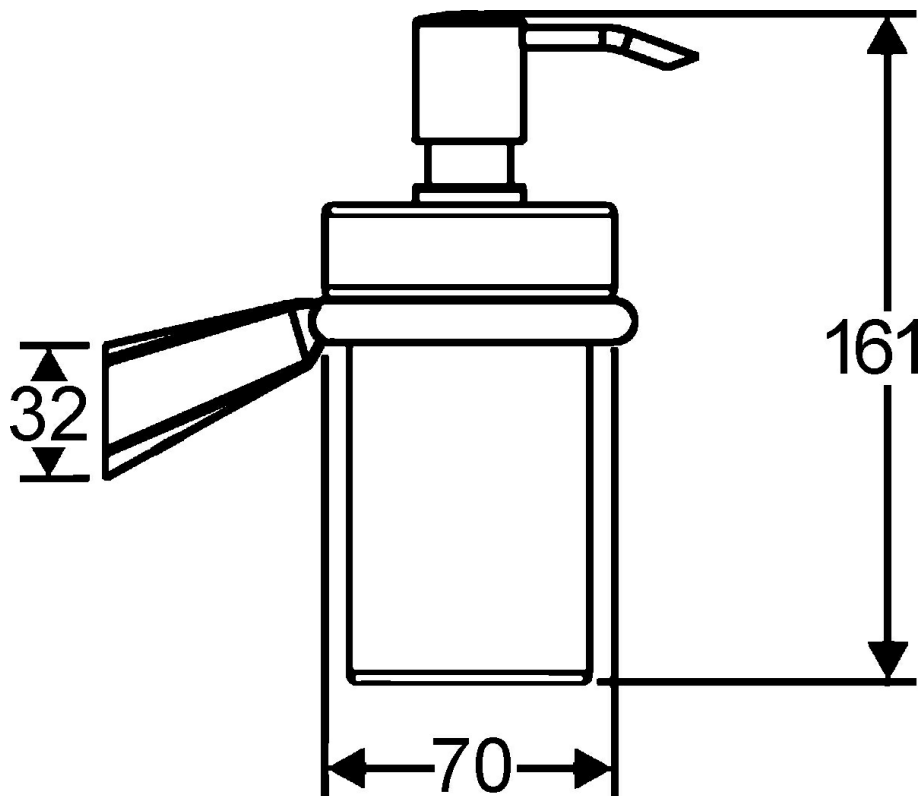

EAN: 4015474075764
static.hansa.com/54300900

- Badkamer
- Hulpuitrustingen
- Wandmontage
- Chroom

Technische gegevens

Reserveonderdelen

SP54300900

	Naam	Code
1	Bevestigingsset Stopgezet	59912081
2	Schroef, M5x6, SW2.5	59912617
2.2	Muurhaak, d 60 mm Chrom Stopgezet	59912619
2.4	Ring, d 60 mm Stopgezet	59912620
4	Lotion dispenser, (2004-) Chrom Stopgezet	59911824
4.1	Lotion dispenser Stopgezet	59912622
4.2	Toevoer Stopgezet	59912563