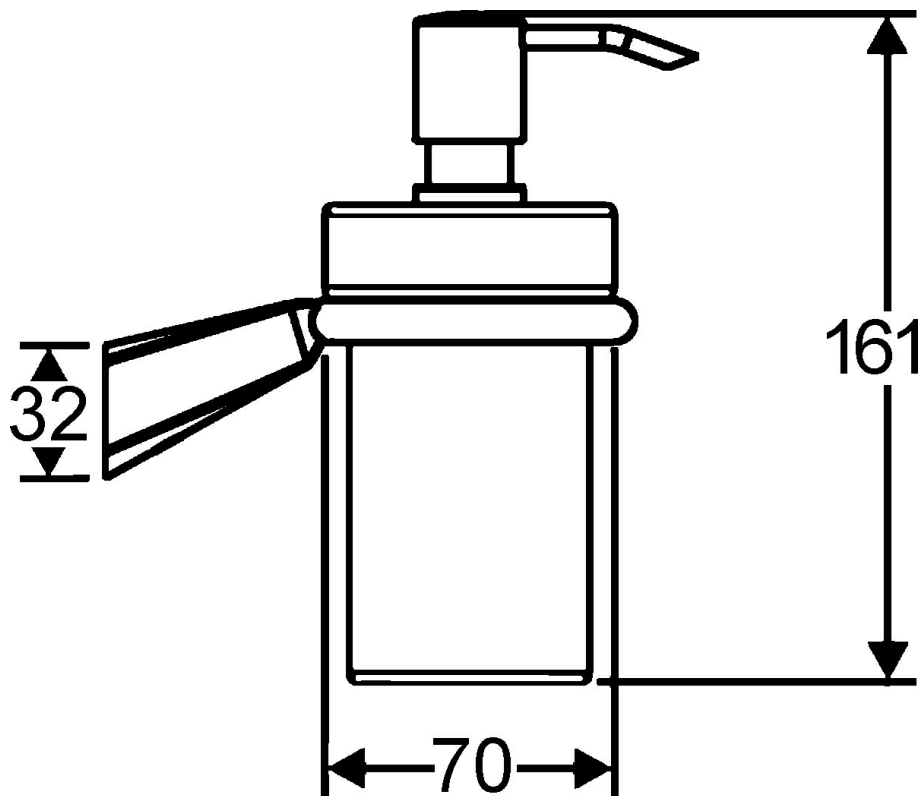

EAN: 4015474075764
static.hansa.com/54300900

- Bagno
- Accessori
- Montaggio a parete
- Cromo

Dati tecnici

Parti di ricambio

SP54300900

	Nome	Codice
1	Set di fissaggio Fuori produzione	59912081
2	Screw, M5x6, SW2.5	59912617
2.2	Supporto a muro, d 60 mm Cromo Fuori produzione	59912619
2.4	Anello, d 60 mm Fuori produzione	59912620
4	Dispenser sapone liquido, (2004-) Cromo Fuori produzione	59911824
4.1	Dispenser sapone liquido Fuori produzione	59912622
4.2	Fornitura Fuori produzione	59912563