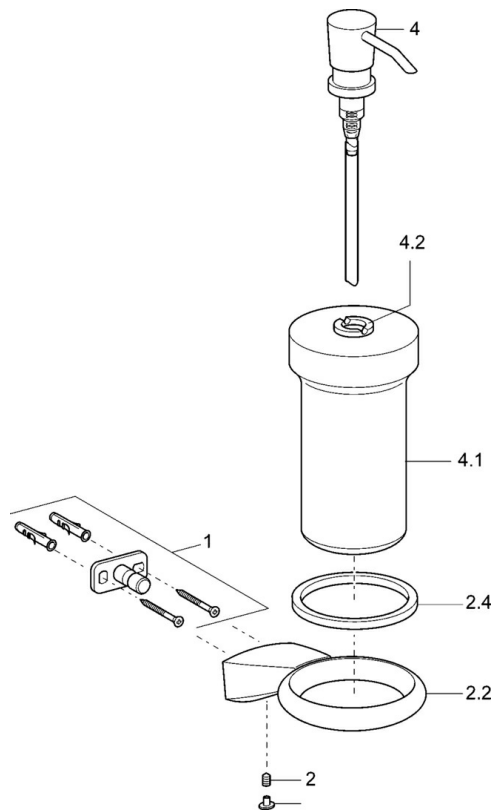

EAN: 4015474075764
static.hansa.com/54300900

- Bagno
- Accessori
- Montaggio a parete
- Cromo

Dati tecnici

Parti di ricambio

SP54300900

	Nome	Codice
1	Set di fissaggio Fuori produzione	59912081
2	Screw, M5x6, SW2.5	59912617
2.2	Supporto a muro, d 60 mm Cromo Fuori produzione	59912619
2.4	Anello, d 60 mm Fuori produzione	59912620
4	Dispenser sapone liquido, (2004-) Cromo Fuori produzione	59911824
4.1	Dispenser sapone liquido Fuori produzione	59912622
4.2	Fornitura Fuori produzione	59912563