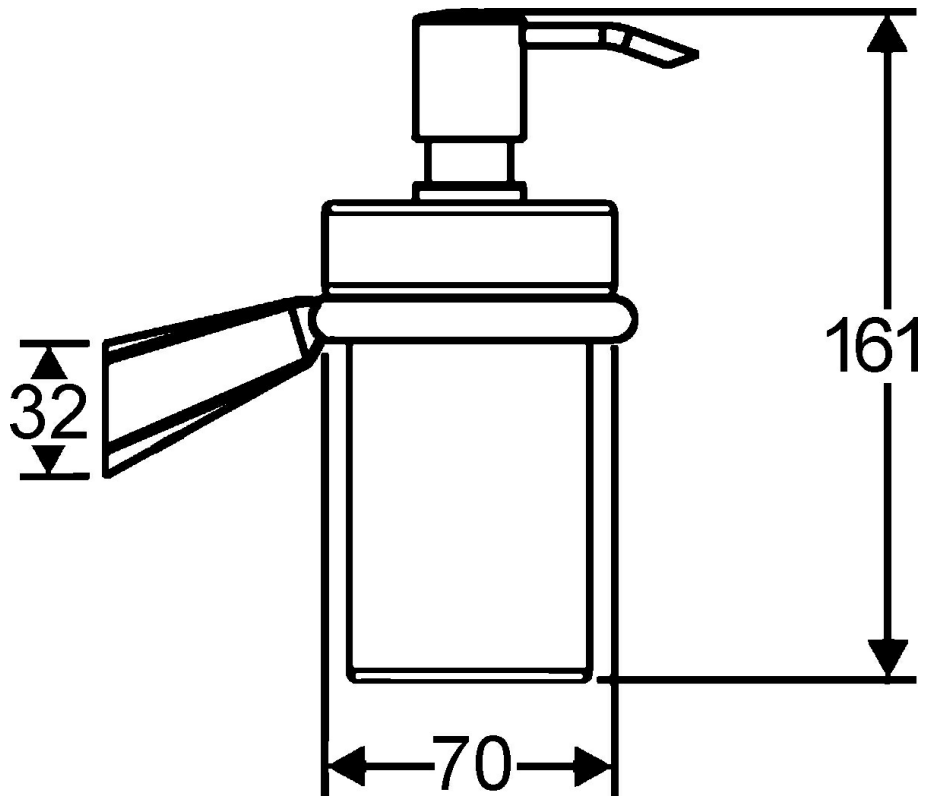

EAN: 4015474075764  
[static.hansa.com/54300900](https://static.hansa.com/54300900)

- Badezimmer
- Zubehör
- Wandmontage
- Chrom

### SP54300900

	Name	Art.-Nr.
1	Befestigungssatz Ausgelaufen	59912081
2	Schraube, M5x6, SW2.5	59912617
2.2	Wandhalter, d 60 mm Ausgelaufen	59912619
2.4	Ring, d 60 mm Ausgelaufen	59912620
4	Lotionspender, (2004-) Ausgelaufen	59911824
4.1	Lotionspender Ausgelaufen	59912622
4.2	Zubehörteil Ausgelaufen	59912563