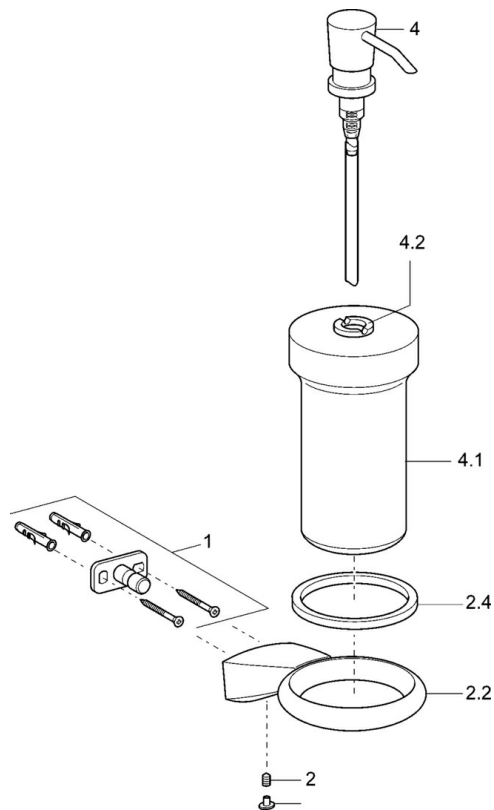

EAN: 4015474075764  
[static.hansa.com/54300900](https://static.hansa.com/54300900)

- Badezimmer
- Zubehör
- Wandmontage
- Chrom

### SP54300900

	Name	Art.-Nr.
1	Befestigungssatz Ausgelaufen	59912081
2	Schraube, M5x6, SW2.5	59912617
2.2	Wandhalter, d 60 mm Ausgelaufen	59912619
2.4	Ring, d 60 mm Ausgelaufen	59912620
4	Lotionspender, (2004-) Ausgelaufen	59911824
4.1	Lotionspender Ausgelaufen	59912622
4.2	Zubehörteil Ausgelaufen	59912563