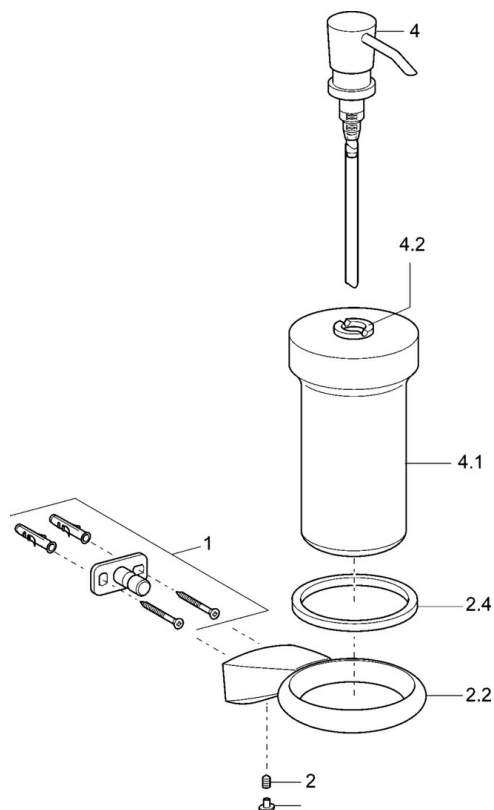

EAN: 4015474075764
static.hansa.com/54300900

- Koupelna
- Příslušenství
- Montáž na zeď
- Chrom

Technické údaje

Náhradní díly

SP54300900

	Název	Kód
1	Upevňovací set Ukončeno	59912081
2	Šroub, M5x6, SW2.5	59912617
2.2	Držák, d 60 mm Ukončeno	59912619
2.4	Kroužek, d 60 mm Ukončeno	59912620
4	Lotion dispenser, (2004-) Ukončeno	59911824
4.1	Lotion dispenser Ukončeno	59912622
4.2	Dodávka Ukončeno	59912563