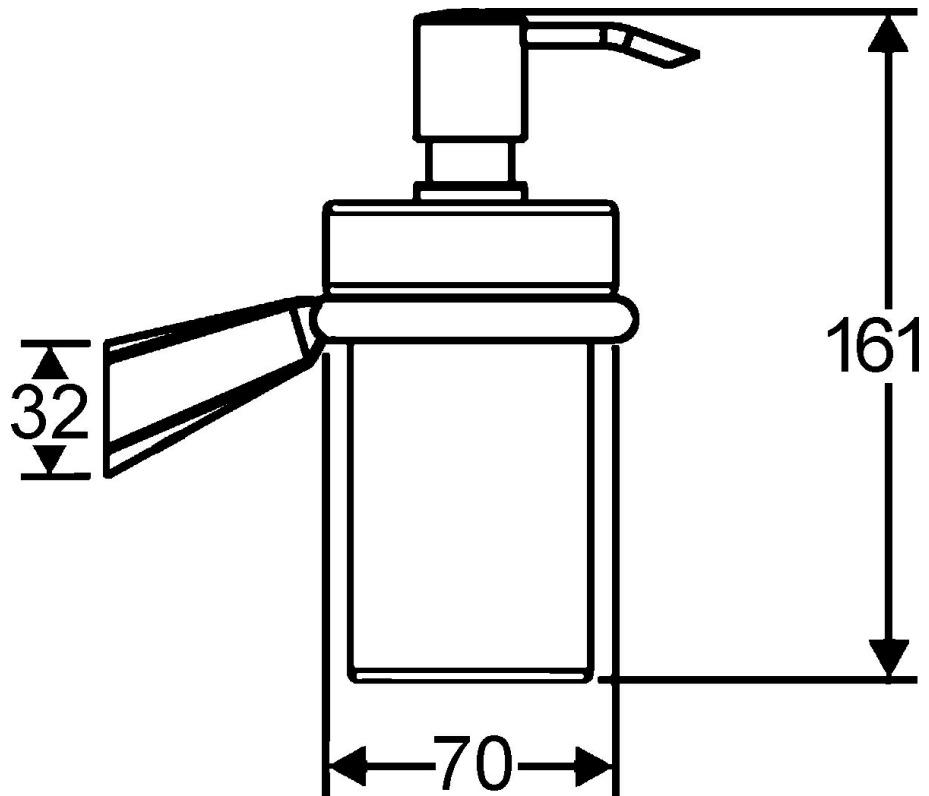

EAN: 4015474075764
static.hansa.com/54300900

- Koupelna
- Příslušenství
- Montáž na zeď
- Chrom

Technické údaje

Náhradní díly

SP54300900

	Název	Kód
1	Upevňovací set Ukončeno	59912081
2	Šroub, M5x6, SW2.5	59912617
2.2	Držák, d 60 mm Ukončeno	59912619
2.4	Kroužek, d 60 mm Ukončeno	59912620
4	Lotion dispenser, (2004-) Ukončeno	59911824
4.1	Lotion dispenser Ukončeno	59912622
4.2	Dodávka Ukončeno	59912563